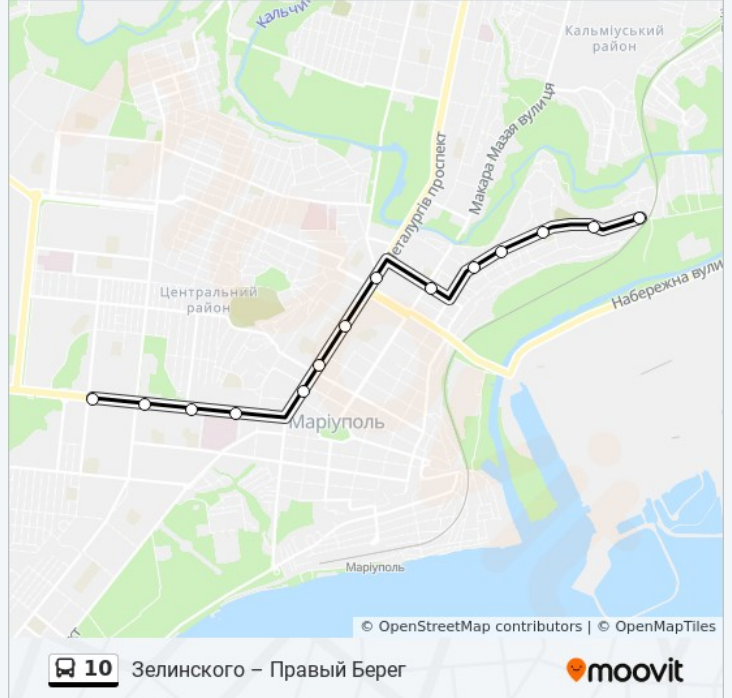

10**Зелинского – Правый Берег**

Перегляд В Web-Форматі

10 автобус лінія (Зелинского – Правый Берег) має 5 маршрутів. В звичайні робочі дні рух здійснюється протягом:

(1) Зелинского – Правый Берег: 05:03(2) Металлобаза – Южный: 05:00 - 05:38(3) Правый Берег – Южный: 05:33 - 21:58(4) Южный – Ас-2: 09:56 - 22:49(5) Южный – Правый Берег: 05:20 - 20:58

Використовуйте додаток Moovit для пошуку найближчої до вас 10 автобус станції і дізнавайтесь час прибуття наступного 10 автобус.

Напрямок: Зелинского – Правый Берег

14 зупинок

[ПЕРЕГЛЯД РОЗКЛАДУ РУХУ НА ЛІНІЇ](#)

Улица Зелинского (Вулиця Зелінського)
Площадь Свободы (Площа Свободи)
Улица Леваневского (Вулиця Леваневського)
Дом Связи (Будинок Зв'язку)
Центральный Рынок (Центральний Ринок)
Фонтанная Улица (Фонтанна Вулиця)
Городской Центр Занятости (Міський Центр Зайнятості)
Кировский Жилмассив (Кіровський Житмасив)
Междугородный Автовокзал (Міжміський Автовокзал)
Кальчанская Улица (Кальчанська Вулиця)
Улица Левицкого (Вулиця Левицького)
Греческая Улица (Грецька Вулиця)
Правобережная Улица (Правобережна Вулиця)
Правый Берег (Правий Берег)

Напрямок: Металлобаза – Южный

10 зупинок

[ПЕРЕГЛЯД РОЗКЛАДУ РУХУ НА ЛІНІЇ](#)

- Флотская Улица (Флотська Вулиця)
- Улица Лухманова (Вулиця Лухманова)
- Южный Авторынок (Південний Авторинок)
- Микрорайон Бригантина (Мікрорайон Бригантина)
- Ангарская Улица (Ангарська Вулиця)
- Западная Улица (Західна Вулиця)
- Пмр 7
- Амурская Улица (Амурська Вулиця)
- Квартал Азовье (Квартал Азов'Я)
- Посёлок Южный (Селище Південне)