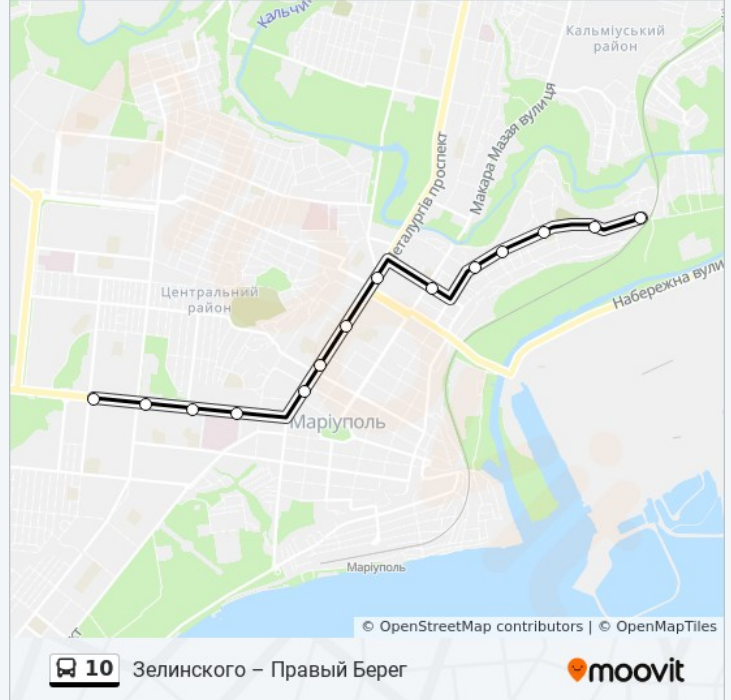

Улица Лухманова (Вулиця Лухманова)

Южный Авторынок (Південний Авторинок)

Микрорайон Бригантина (Мікрорайон Бригантина)

Ангарская Улица (Ангарська Вулиця)

Западная Улица (Західна Вулиця)

Пмр 7

Амурская Улица (Амурська Вулиця)

10 автобус інформація

Напрямок руху: Южный – Правый Берег

Зупинки: 26

Тривалість подорожі: 48 хв

Стислий звіт по лінії:

Фонтанная Улица (Фонтанна Вулиця)

Городской Центр Занятости (Міський Центр Зайнятості)

Кировский Жилмассив (Кіровський Житмасив)

Междугородный Автовокзал (Міжміський Автовокзал)

Кальчанская Улица (Кальчанська Вулиця)

Улица Левицкого (Вулиця Левицького)

Греческая Улица (Грецька Вулиця)

Правобережная Улица (Правобережна Вулиця)

Правый Берег (Правий Берег)

10 автобус розклади і карти маршрутів можна завантажити в форматі PDF з сайту moovitapp.com. Використовуйте [Додаток Moovit](#) для перегляду розкладу руху автобусів, потягів або метро і отримання покрокових вказівок щодо всього громадського транспорту в Маріуполь.