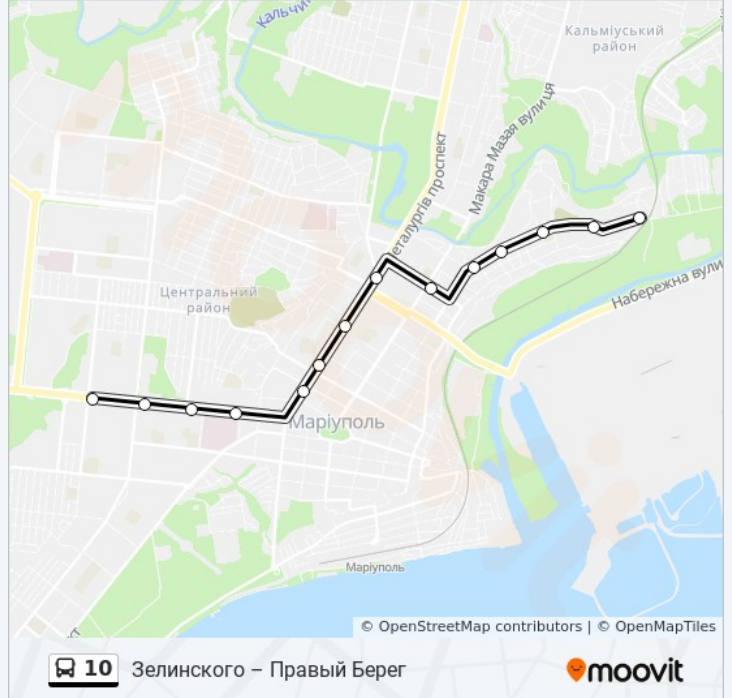

Напрямок: Металлобаза – Южный

10 зупинок

[ПЕРЕГЛЯД РОЗКЛАДУ РУХУ НА ЛІНІЇ](#)

- Флотская Улица (Флотська Вулиця)
- Улица Лухманова (Вулиця Лухманова)
- Южный Авторынок (Південний Авторинок)
- Микрорайон Бригантина (Мікрорайон Бригантина)
- Ангарская Улица (Ангарська Вулиця)
- Западная Улица (Західна Вулиця)
- Пмр 7
- Амурская Улица (Амурська Вулиця)
- Квартал Азовье (Квартал Азов'Я)
- Посёлок Южный (Селище Південне)

10 автобус розклад руху

Металлобаза – Южный розклад руху на маршруті:

понеділок	05:00 - 05:38
вівторок	05:00 - 05:38
середа	05:00 - 05:38
четвер	05:00 - 05:38
п'ятниця	05:00 - 05:38
субота	05:00 - 05:38
неділя	05:00 - 05:38

10 автобус інформація

Напрямок руху: Металлобаза – Южный

Зупинки: 10

Тривалість подорожі: 14 хв

Стислий звіт по лінії:

Напрямок: Правый Берег – Южный

28 зупинок

[ПЕРЕГЛЯД РОЗКЛАДУ РУХУ НА ЛІНІЇ](#)