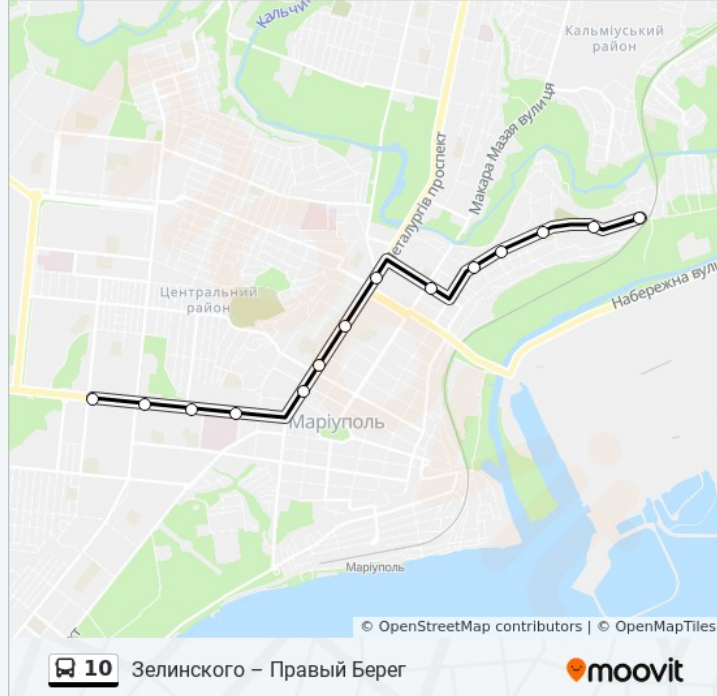

10 автобус інформація

Напрямок руху: Правый Берег – Южный

Зупинки: 28

Тривалість подорожі: 49 хв

Стислий звіт по лінії:

Тц Амстор

Toyota Центр

Флотская Улица (Флотська Вулиця)

Улица Лухманова (Вулиця Лухманова)

Южный Авторынок (Південний Авторинок)

Микрорайон Бригантина (Мікрорайон Бригантина)

Ангарская Улица (Ангарська Вулиця)

Западная Улица (Західна Вулиця)

Пмр 7

Амурская Улица (Амурська Вулиця)

Квартал Азовье (Квартал Азов'Я)

Посёлок Южный (Селище Південне)

Напрямок: Южный – Ас-2

12 зупинок

[ПЕРЕГЛЯД РОЗКЛАДУ РУХУ НА ЛІНІЇ](#)

Посёлок Южный (Селище Південне)

Квартал Азовье (Квартал Азов'Я)

Амурская Улица (Амурська Вулиця)

Пмр 7

Западная Улица (Західна Вулиця)

Ангарская Улица (Ангарська Вулиця)

Микрорайон Бригантина (Мікрорайон Бригантина)

Южный Авторынок (Південний Авторинок)

Улица Лухманова (Вулиця Лухманова)

Флотская Улица (Флотська Вулиця)