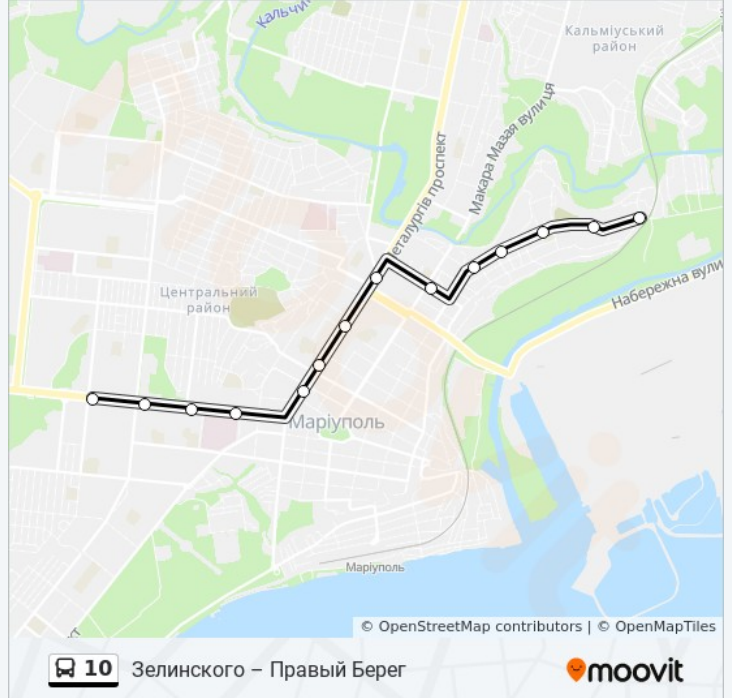

Квартал Азовье (Квартал Азов'Я)

Посёлок Южный (Селище Південне)

Напрямок: Южный – Ас-2

12 зупинок

[ПЕРЕГЛЯД РОЗКЛАДУ РУХУ НА ЛІНІЇ](#)

Посёлок Южный (Селище Південне)

Квартал Азовье (Квартал Азов'Я)

Амурская Улица (Амурська Вулиця)

Пмр 7

Западная Улица (Західна Вулиця)

Ангарская Улица (Ангарська Вулиця)

Микрорайон Бригантина (Мікрорайон Бригантина)

Южный Авторынок (Південний Авторинок)

Улица Лухманова (Вулиця Лухманова)

Флотская Улица (Флотська Вулиця)

Toyota Центр

Пригородная Автостанция №2 (Приміська Автостанція №2)

10 автобус розклад руху

Южный – Ас-2 розклад руху на маршруті:

понеділок	09:56 - 22:49
вівторок	09:56 - 22:49
середа	09:56 - 22:49
четвер	09:56 - 22:49
п'ятниця	09:56 - 22:49
субота	14:06 - 22:49
неділя	14:06 - 22:49

10 автобус інформація

Напрямок руху: Южный – Ас-2

Зупинки: 12

Тривалість подорожі: 20 хв

Стислий звіт по лінії:

Напрямок: Южный – Правый Берег

26 зупинок

[ПЕРЕГЛЯД РОЗКЛАДУ РУХУ НА ЛІНІЇ](#)