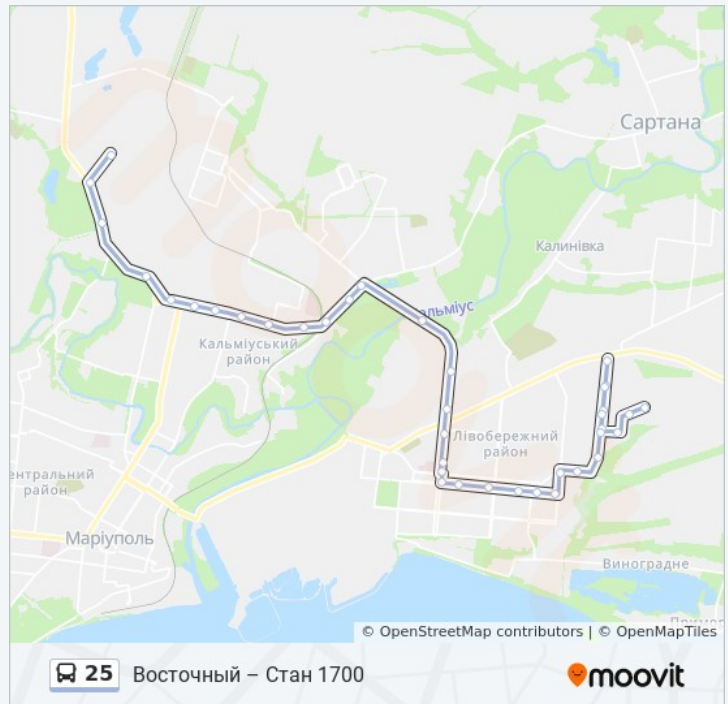

Доменная Улица (Доменна Вулиця)

Третьи Проходные Ворота (Треті Прхідні Ворота)

Площадь Машиностроителей (Площа Машинобудівників)

Азовэлектросталь (Азовелектросталь)

Стан 1700

25 автобус інформація

Напрямок руху: Восточный – Стан 1700 (Экспресс)

Зупинки: 13

Тривалість подорожі: 44 хв

Стислий звіт по лінії:

Напрямок: Стан 1700 – Ас-2

23 зупинок

[ПЕРЕГЛЯД РОЗКЛАДУ РУХУ НА ЛІНІЇ](#)

Стан 1700

Азовэлектросталь (Азовелектросталь)