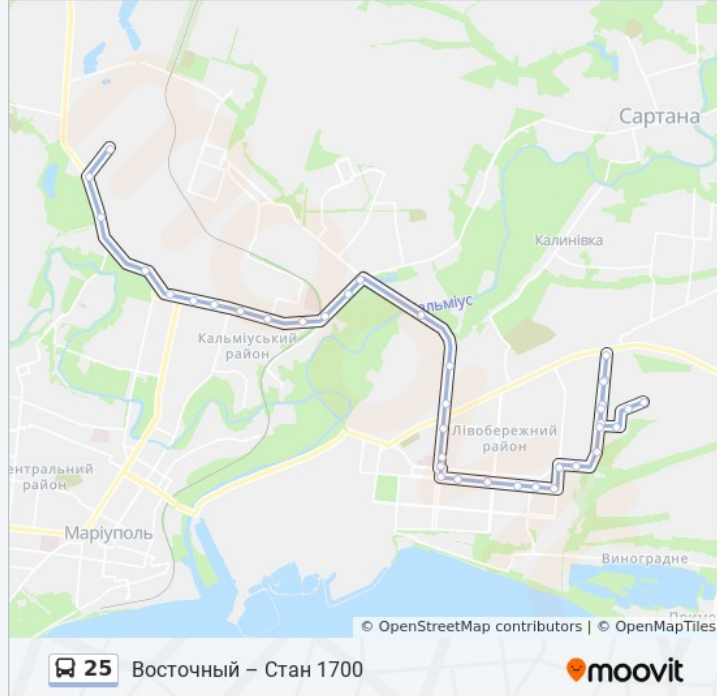

25 автобус інформація

Напрямок руху: Стан 1700 – Восточный

Зупинки: 32

Тривалість подорожі: 56 хв

Стислий звіт по лінії:

Посёлок Троицкий (Селище Троїцьке)
Трамвайное Депо №2 (Трамвайне Депо №2)
Рождественская Улица (Різдвяна Вулиця)
Улица Менделеева (Вулиця Менделєєва)
Улица Пашковского (Вулиця Пашковського)
Площадь Победы (Площа Перемоги)
Киевский Переулок (Київський Провулок)
Парк Радуга (Парк Веселка)
Улица Панфилова (Вулиця Панфілова)
Межевая Улица (Межова Вулиця)
Проспект Свободы (Проспект Свободи)
Улица 130-Й Таганрогской Дивизии (Вулиця 130-ї Таганрозької Дивізії)
279-Й Квартал
Февральский Переулок (Лютневий Провулок)
Улица Станиславского (Вулиця Станіславського)
Равнинная Улица (Рівнинна Вулиця)
Магазин Сельпо (Магазин Сільпо)
Проспект Защитников Украины (Проспект Захисників України)