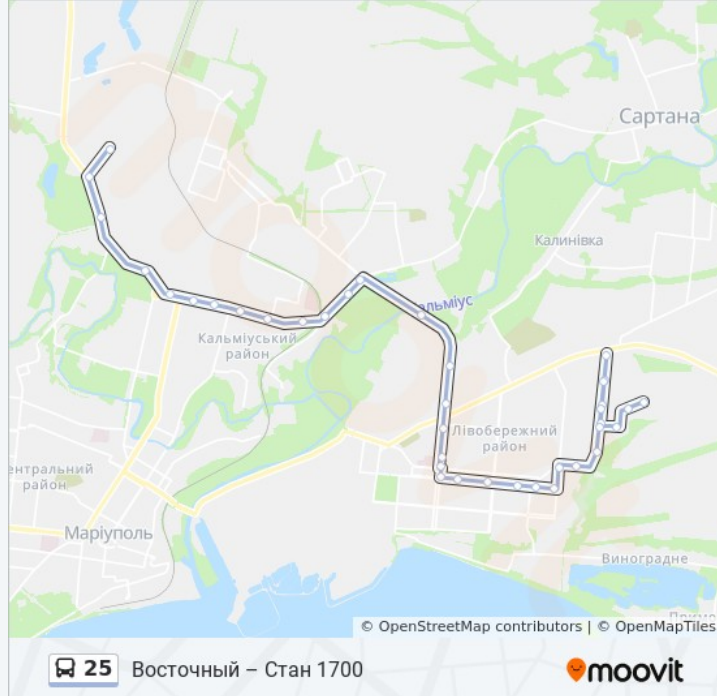

Городской Центр Занятости (Міський Центр Зайнятості)

Центральный Рынок (Центральний Ринок)

Проспект Metallургов (Проспект Metallургів)

Дом Связи (Будинок Зв'язку)

Улица Леваневского (Вулиця Леваневського)

Площадь Свободы (Площа Свободи)

Улица Зелинского (Вулиця Зелінського)

Пригородная Автостанция №2 (Приміська Автостанція №2)

Напрямок: Стан 1700 – Восточный

32 зупинок

[ПЕРЕГЛЯД РОЗКЛАДУ РУХУ НА ЛІНІЇ](#)

Стан 1700