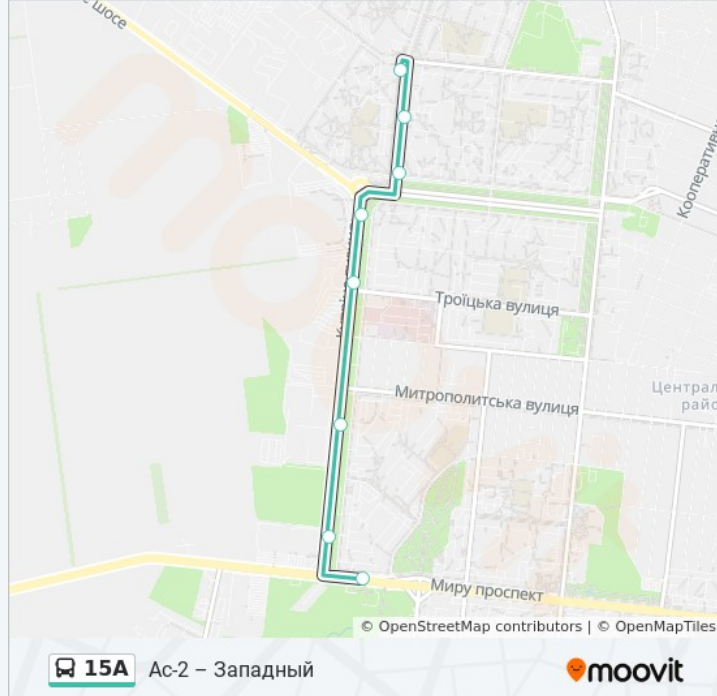

15A автобус інформація

Напрямок руху: Восточный – Ас-2

Зупинки: 31

Тривалість подорожі: 60 хв

Стислий звіт по лінії:

Улица Лепорского (Вулиця Лепорського)

Стан 3600

Правобережная (Правобережна)

Центральный Рынок (Центральний Ринок)

Проспект Metallургов (Проспект Металургів)

Дом Связи (Будинок Зв'язку)

Улица Леваневского (Вулиця Леваневського)

Площадь Свободы (Площа Свободи)

Улица Зелинского (Вулиця Зелінського)

Пригородная Автостанция №2 (Приміська Автостанція №2)

Напрямок: Восточный – Западный

38 зупинок

[ПЕРЕГЛЯД РОЗКЛАДУ РУХУ НА ЛІНІЇ](#)

Лмр Восточный (Лмр Східний)

Улица Полетаева (Вулиця Полетаєва)

Нежинская Улица (Ніжинська Вулиця)