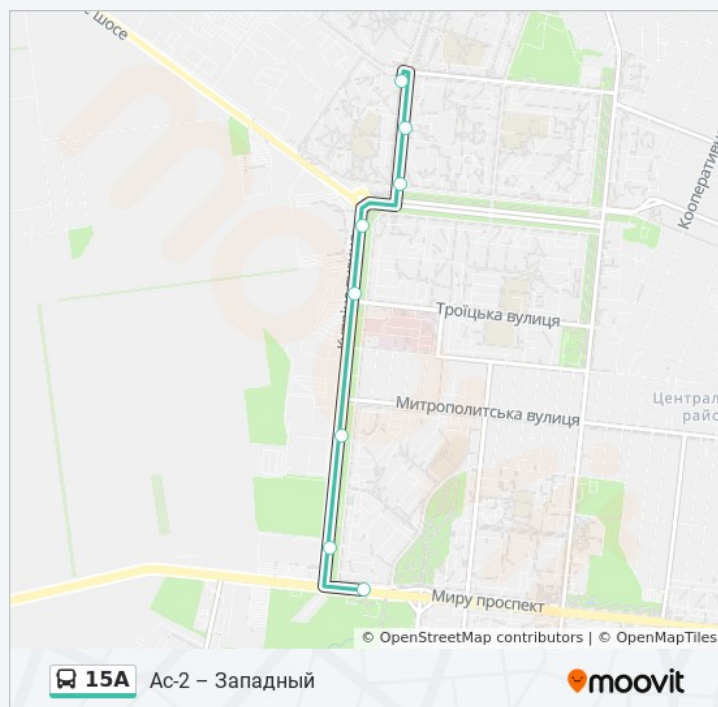

279-й Квартал

Февральский Переулок (Лютневий Провулок)

Улица Станиславского (Вулиця

субота 05:06 - 22:10

неділя 05:06 - 22:10

15А автобус інформація

Напрямок руху: Западный – Восточный

Зупинки: 36

Тривалість подорожі: 62 хв

Стислий звіт по лінії:

Станіславського)

Нежинская Улица (Ніжинська Вулиця)

Улица Полетаева (Вулиця Полетаєва)

Лмр Восточный (Лмр Східний)

Напрямок: Зелинского – Восточный

29 зупинок