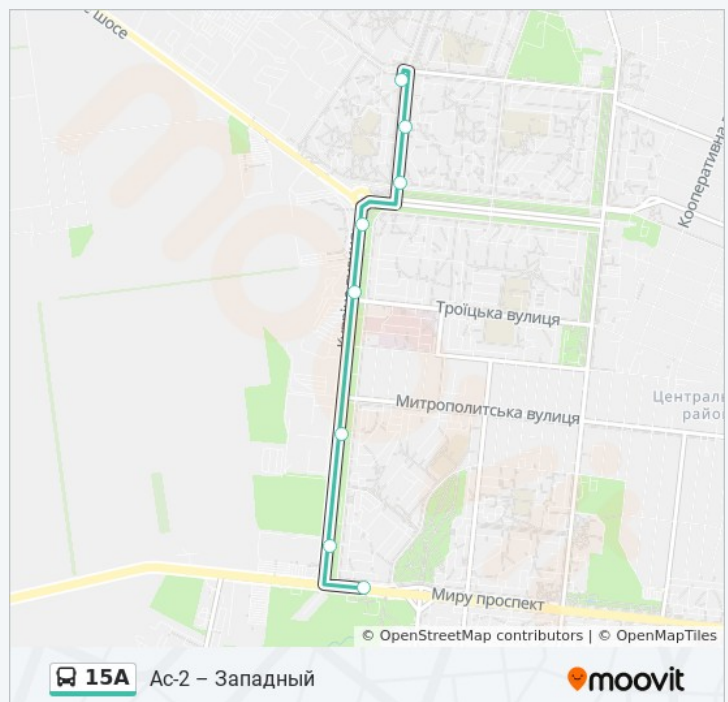

Станіславського)

Нежинская Улица (Ніжинська Вулиця)

Улица Полетаева (Вулиця Полетаєва)

Лмр Восточный (Лмр Східний)

Напрямок: Зелинского – Восточный

29 зупинок

[ПЕРЕГЛЯД РОЗКЛАДУ РУХУ НА ЛІНІЇ](#)

Улица Зелинского (Вулиця Зелінського)

Площадь Свободы (Площа Свободи)

Улица Леваневского (Вулиця Леваневського)

Дом Связи (Будинок Зв'язку)

Центральный Рынок (Центральний Ринок)

Фонтанная Улица (Фонтанна Вулиця)

Городской Центр Занятости (Міський Центр Зайнятості)

Кировский Жилмассив (Кіровський Житмасив)

Междугородный Автовокзал (Міжміський Автовокзал)

Комбинат Азовсталь (Комбінат Азовсталь)

Правобережная (Правобережна)

Стан 3600

Улица Лепорского (Вулиця Лепорського)

Заводуправление Азовсталь (Заводуправління Азовсталь)

Улица Гугеля (Вулиця Гугеля)

Левобережная Райадминистрация (Левобережна Райадміністрація)

Площадь Победы (Площа Перемоги)

Киевский Переулок (Київський Провулок)

Парк Радуга (Парк Веселка)

Улица Панфилова (Вулиця Панфілова)

Межевая Улица (Межова Вулиця)

Проспект Свободы (Проспект Свободи)

15А автобус розклад руху

Зелинского – Восточный розклад руху на маршруті:

понеділок	04:29 - 05:09
вівторок	04:29 - 05:09
середа	04:29 - 05:09
четвер	04:29 - 05:09
п'ятниця	04:29 - 05:09
субота	04:29 - 05:09
неділя	04:29 - 05:09

15А автобус інформація

Напрямок руху: Зелинского – Восточный

Зупинки: 29

Тривалість подорожі: 52 хв

Стислий звіт по лінії: