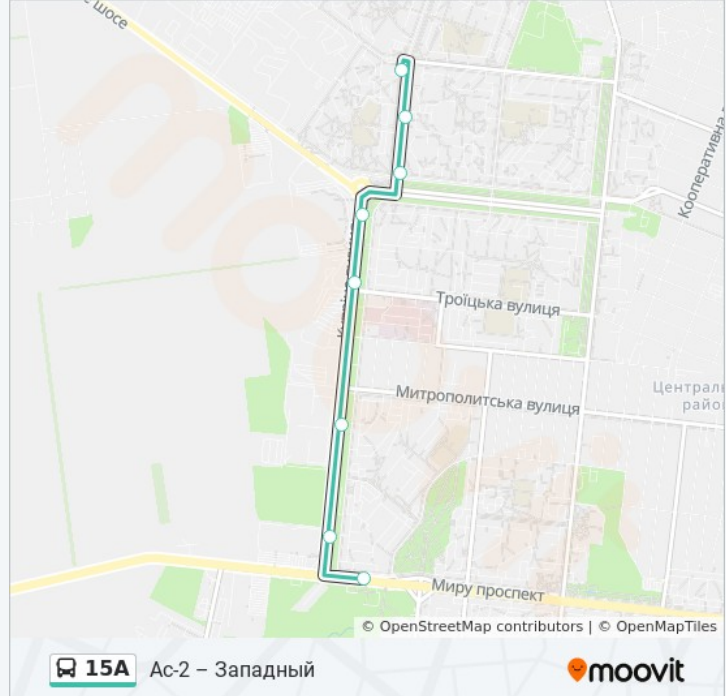

Дом Связи (Будинок Зв'язку)

Улица Леваневского (Вулиця Леваневського)

Площадь Свободы (Площа Свободи)

Улица Зелинского (Вулиця Зелінського)

Пригородная Автостанция №2 (Приміська
Автостанція №2)

Улица Куприна (Вулиця Купріна)

Азовский Оптовый Рынок (Азовський
Оптовий Ринок)

Областная Больница (Обласна Лікарня)

Трц Портсіті

Бульвар Шевченко (Бульвар Шевченка)

Стадион Западный (Стадіон Західний)

Цмр Западный (Цмр Західний)

Напрямок: Западний – Ас-2
7 зупинок

[ПЕРЕГЛЯД РОЗКЛАДУ РУХУ НА ЛІНІЇ](#)

Цмр Западний (Цмр Західний)

Стадион Западний (Стадіон Західний)

Бульвар Шевченко (Бульвар Шевченка)

Областная Больница (Обласна Лікарня)

Азовский Оптовый Рынок (Азовський
Оптовий Ринок)