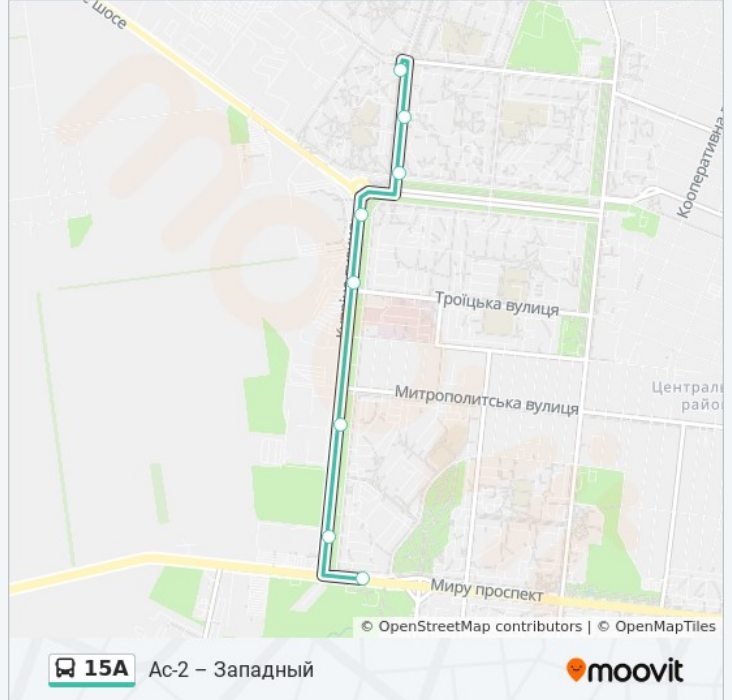

Напрямок: Ас-2 – Западный

8 зупинок

[ПЕРЕГЛЯД РОЗКЛАДУ РУХУ НА ЛІНІЇ](#)

Пригородная Автостанция №2 (Приміська Автостанція №2)

Улица Куприна (Вулиця Купріна)

Азовский Оптовый Рынок (Азовський Оптовий Ринок)

Областная Больница (Обласна Лікарня)

Трц Портсіті

Бульвар Шевченко (Бульвар Шевченка)

Стадион Западный (Стадіон Західний)

Цмр Западный (Цмр Західний)

15A автобус розклад руху

Ас-2 – Западный розклад руху на маршруті:

Напрямок: Восточный – Ас-2

31 зупинок

[ПЕРЕГЛЯД РОЗКЛАДУ РУХУ НА ЛІНІЇ](#)

- Лмр Восточный (Лмр Східний)
- Улица Полетаева (Вулиця Полетаєва)
- Нежинская Улица (Ніжинська Вулиця)
- Улица Станиславского (Вулиця Станіславського)
- Февральский Переулок (Лютневий Провулок)
- 279-Й Квартал
- Улица 130-Й Таганрогской Дивизии (Вулиця 130-ї Таганрозької Дивізії)
- Проспект Свободы (Проспект Свободи)
- Межевая Улица (Межова Вулиця)
- Улица Панфилова (Вулиця Панфілова)
- Парк Радуга (Парк Веселка)
- Владимирская Улица (Володимирська Вулиця)
- Площадь Победы (Площа Перемоги)
- Левобережная Райадминистрация (Левобережна Райадміністрація)
- Улица Гугеля (Вулиця Гугеля)
- Заводоуправление Азовсталь (Заводоуправління Азовсталь)

15A автобус інформація

Напрямок руху: Восточный – Ас-2

Зупинки: 31

Тривалість подорожі: 60 хв

Стислий звіт по лінії:

Улица Лепорского (Вулиця Лепорського)

Стан 3600

Правобережная (Правобережна)