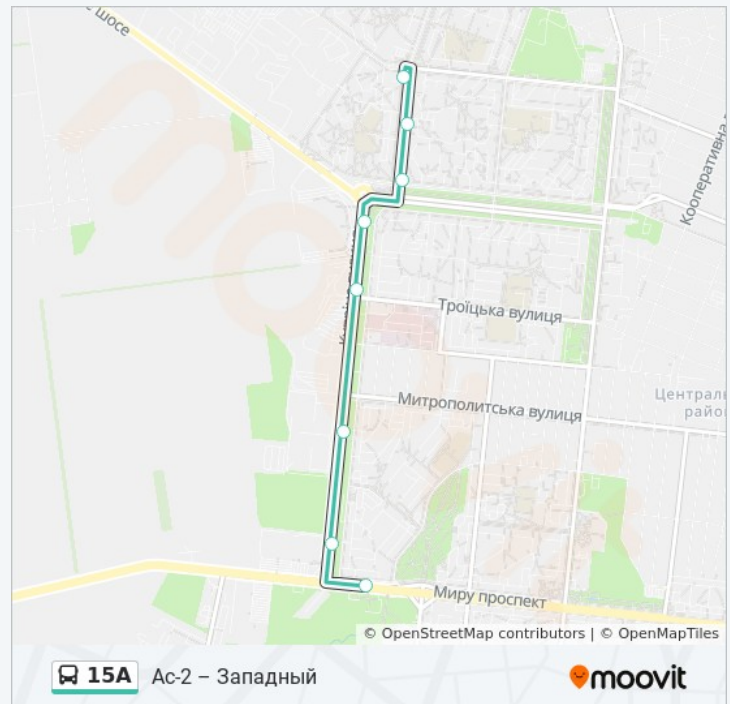

Напрямок: Западний – Ас-2
7 зупинок

[ПЕРЕГЛЯД РОЗКЛАДУ РУХУ НА ЛІНІЇ](#)

Цмр Западний (Цмр Західний)

Стадион Западний (Стадіон Західний)

Бульвар Шевченко (Бульвар Шевченка)

Областная Больница (Обласна Лікарня)

Азовский Оптовый Рынок (Азовський
Оптовий Ринок)

Улица Куприна (Вулиця Купріна)

Пригородная Автостанция №2 (Приміська
Автостанція №2)

15А автобус розклад руху

Западний – Ас-2 розклад руху на маршруті:

понеділок	11:01 - 23:43
вівторок	11:01 - 23:43
середа	11:01 - 23:43
четвер	11:01 - 23:43
п'ятниця	11:01 - 23:43
субота	11:01 - 23:43
неділя	11:01 - 23:43

15А автобус інформація

Напрямок руху: Западний – Ас-2

Зупинки: 7

Тривалість подорожі: 8 хв

Стислий звіт по лінії:

Напрямок: Западний – Восточный

36 зупинок

[ПЕРЕГЛЯД РОЗКЛАДУ РУХУ НА ЛІНІЇ](#)

Цмр Западний (Цмр Західний)

Стадион Западний (Стадіон Західний)

Бульвар Шевченко (Бульвар Шевченка)

Областная Больница (Обласна Лікарня)

15А автобус розклад руху

Западний – Восточный розклад руху на
маршруті:

понеділок	05:06 - 22:10
вівторок	05:06 - 22:10
середа	05:06 - 22:10
четвер	05:06 - 22:10
п'ятниця	05:06 - 22:10