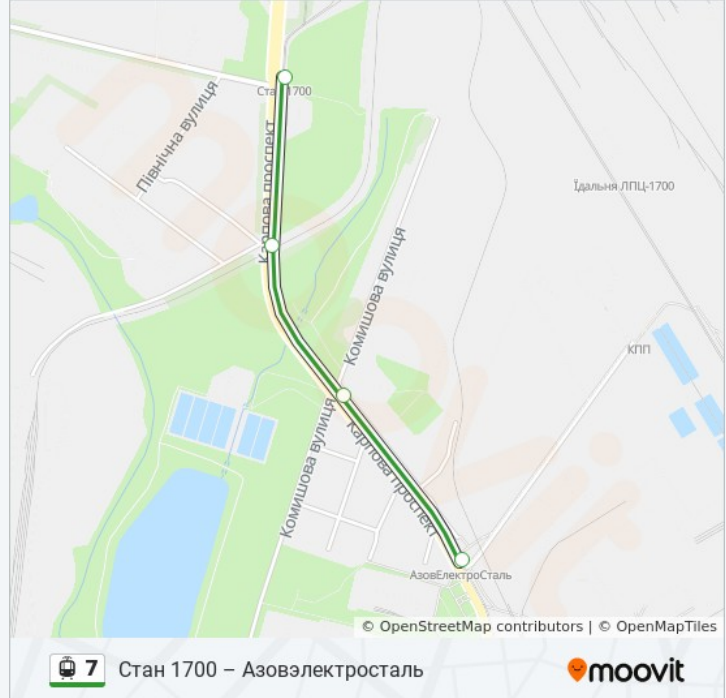

7 трамвай інформація

Напрямок руху: Центральный Рынок – Стан 1700

Зупинки: 21

Тривалість подорожі: 42 хв

Стислий звіт по лінії:

Азовэлектросталь (Азовелектросталь)

Камышовая Улица (Комишова Вулиця)

Северный Переулок (Північний Провулок)

Стан 1700

Напрямок: Центральный Рынок – Трамвайное Депо №3

16 зупинок

[ПЕРЕГЛЯД РОЗКЛАДУ РУХУ НА ЛІНІЇ](#)

Улица Казанцева (Вулиця Казанцева)

Центральный Рынок (Центральний Ринок)

Николаевская Улица (Миколаївська Вулиця)