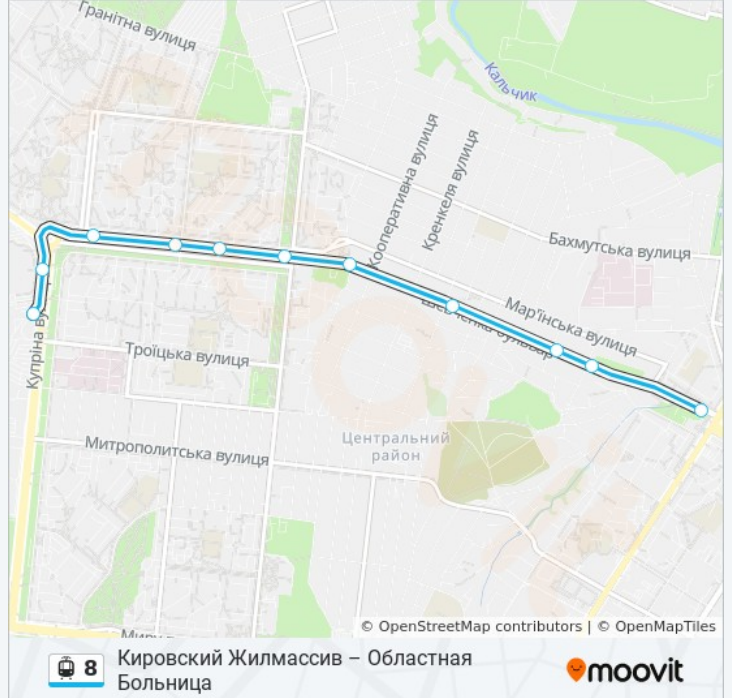

- Областная Больница (Обласна Лікарня)
- Портсіті
- Улица Куприна (Вулиця Купріна)
- Улица 9-Й Авиадивизии (Вулиця 9-ї Авіадивізії)
- Проспект Строителей (Проспект Будівельників)
- Полевая Улица (Польова Вулиця)
- Улица Шота Руставели (Вулиця Шота Руставелі)
- Кирпичный Переулок (Цегляний Провулок)
- Лучевой Переулок (Променевий Провулок)
- Проспект Metallurgov (Проспект Metallургів)
- Бульвар Шевченко (Бульвар Шевченка)
- Готфейская Улица (Готфейська Вулиця)
- Николаевская Улица (Миколаївська Вулиця)
- Центральный Рынок (Центральний Ринок)
- Улица Казанцева (Вулиця Казанцева)

8 трамвай розклад руху

Областная Больница – Центральный Рынок
розклад руху на маршруті:

понеділок	07:04 - 16:47
вівторок	07:04 - 16:47
середа	07:04 - 16:47
четвер	07:04 - 16:47
п'ятниця	07:04 - 16:47
субота	07:04 - 16:47
неділя	07:04 - 16:47

8 трамвай інформація

Напрямок руху: Областная Больница –
Центральный Рынок

Зупинки: 15

Тривалість подорожі: 28 хв

Стислий звіт по лінії:

Напрямок: Центральный Рынок – Областная Больница

16 зупинок

[ПЕРЕГЛЯД РОЗКЛАДУ РУХУ НА ЛІНІЇ](#)