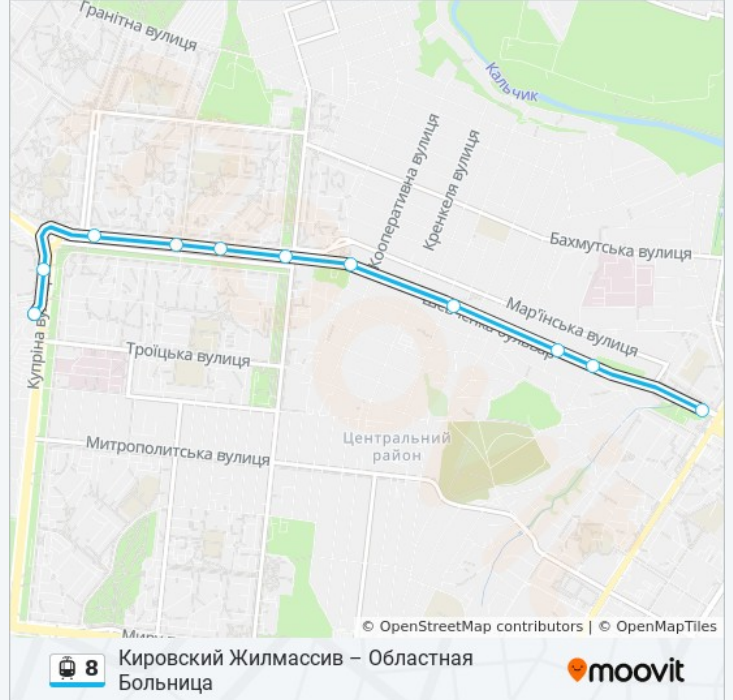

8 трамвай розклад руху

Центральный Рынок – Областная Больница
розклад руху на маршруті:

понеділок	07:05 - 17:23
вівторок	07:05 - 17:23
середа	07:05 - 17:23
четвер	07:05 - 17:23
п'ятниця	07:05 - 17:23
субота	07:05 - 17:23
неділя	07:05 - 17:23

8 трамвай інформація

Напрямок руху: Центральный Рынок –
Областная Больница

Зупинки: 16

Тривалість подорожі: 30 хв

Стислий звіт по лінії:

8 трамвай розклади і карти маршрутів можна завантажити в форматі PDF з сайту moovitapp.com. Використовуйте [Додаток Moovit](#) для перегляду розкладу руху автобусів, потягів або метро і отримання покрокових вказівок щодо всього громадського транспорту в Маріуполь.