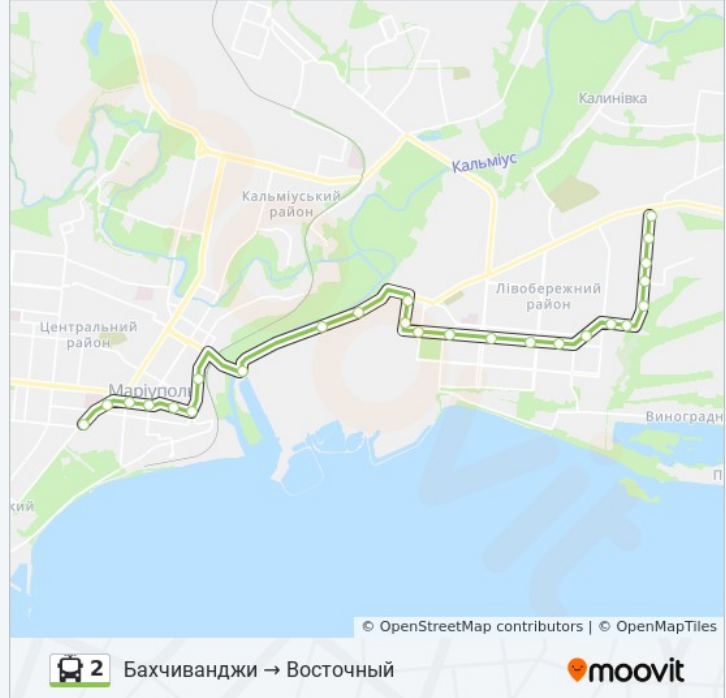

Напрямок: Восточный – Дюи

33 зупинок

[ПЕРЕГЛЯД РОЗКЛАДУ РУХУ НА ЛІНІЇ](#)

Лмр Восточный (Лмр Східний)

Улица Полетаева (Вулиця Полетаєва)

Нежинская Улица (Ніжинська Вулиця)

Улица Станиславского (Вулиця
Станіславського)