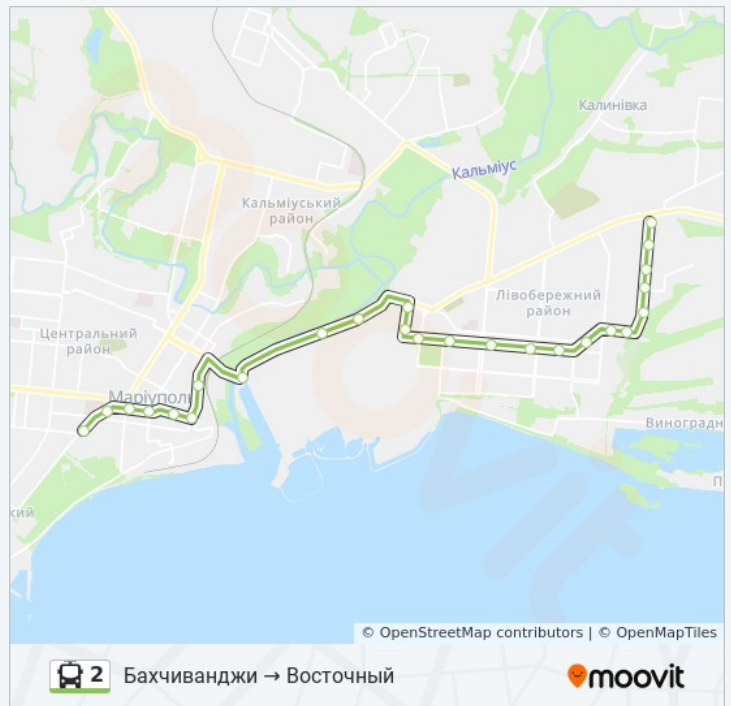

2 троллейбус інформація

Напрямок руху: Дюи – Кск Ильичёвец

Зупинки: 8

Площадь Воинов-Освободителей (Площа
Воїнів-Визволителів)

Тривалість подорожі: 14 хв
Стислий звіт по лінії:

Напрямок: Дюи → Восточный

33 зупинок