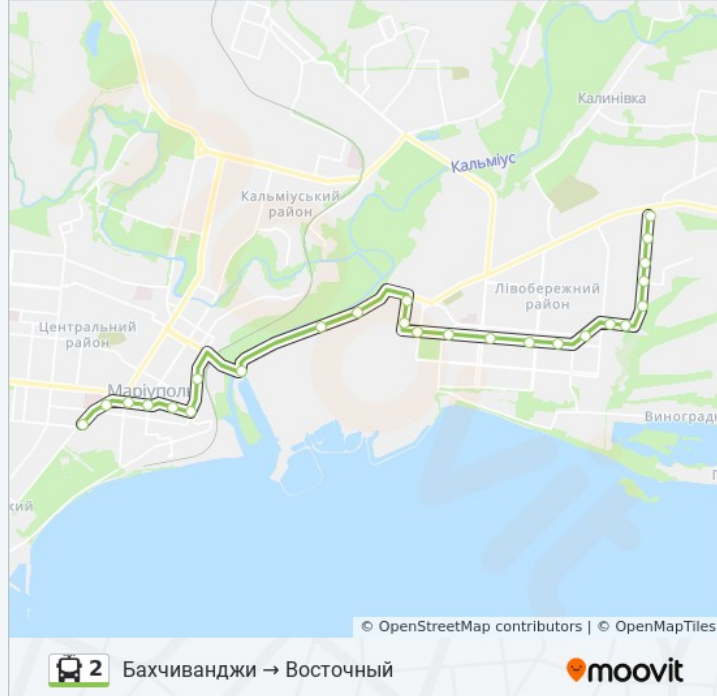

Використовуйте додаток Moovit для пошуку найближчої до вас 2 тролейбус станції і дізнавайтесь час прибуття наступного 2 тролейбус.

Напрямок: Бахчиванджи → Восточный

25 зупинок

[ПЕРЕГЛЯД РОЗКЛАДУ РУХУ НА ЛІНІЇ](#)

2 тролейбус інформація

Напрямок руху: Бахчиванджи → Восточный

Зупинки: 25

Тривалість подорожі: 44 хв

Стислий звіт по лінії:

Улица 130-Й Таганрогской Дивизии (Вулиця 130-ї Таганрозької Дивізії)

279-Й Квартал

Февральский Переулок (Лютневий Провулок)

Улица Станиславского (Вулиця Станіславського)

Нежинская Улица (Ніжинська Вулиця)

Улица Полетаева (Вулиця Полетаєва)

Лмр Восточный (Лмр Східний)

Напрямок: Восточный – Бахчиванджи

25 зупинок

[ПЕРЕГЛЯД РОЗКЛАДУ РУХУ НА ЛІНІЇ](#)

Лмр Восточный (Лмр Східний)

Улица Полетаева (Вулиця Полетаєва)

Нежинская Улица (Ніжинська Вулиця)

Улица Станиславского (Вулиця Станіславського)

Февральский Переулок (Лютневий Провулок)