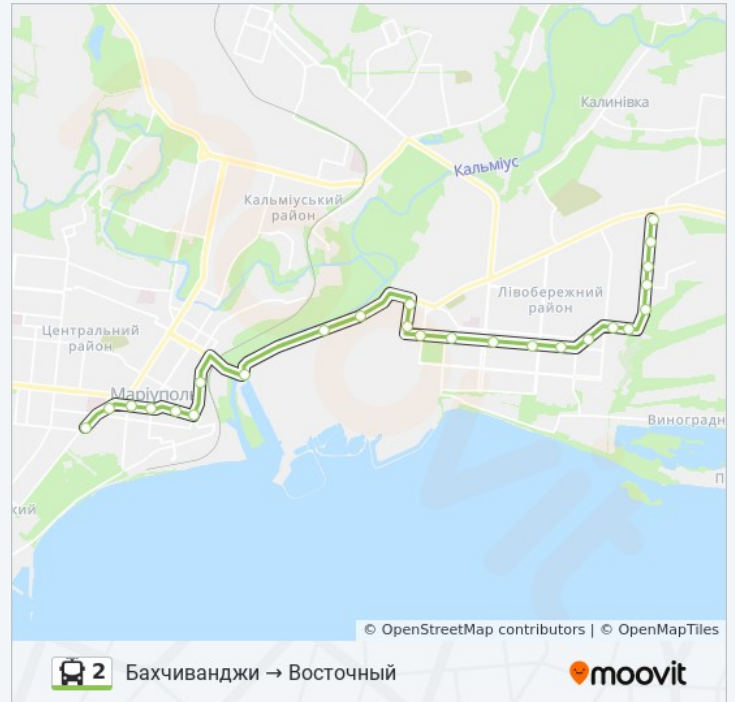

Улица Морских Десантников (Вулиця Морських Десантників)

Площадь Лунина (Площа Луніна)

Донецкий Юридический Институт (Донецький Юридичний Інститут)

2 тролейбус інформація

Напрямок руху: Кск Ильичёвец – Дюи

Зупинки: 8

Тривалість подорожі: 14 хв

Стислий звіт по лінії:

2 тролейбус розклади і карти маршрутів можна завантажити в форматі PDF з сайту moovitapp.com. Використовуйте [Додаток Moovit](#) для перегляду розкладу руху автобусів, потягів або метро і отримання покрокових вказівок щодо всього громадського транспорту в Маріуполь.

[Про Moovit](#) • [Рішення MaaS](#) • [Підтримувані країни](#) • [Moovit співтовариство](#)

© 2023 Moovit - Усі Права Захищені

Дізнавайтесь час прибуття в режимі реального часу