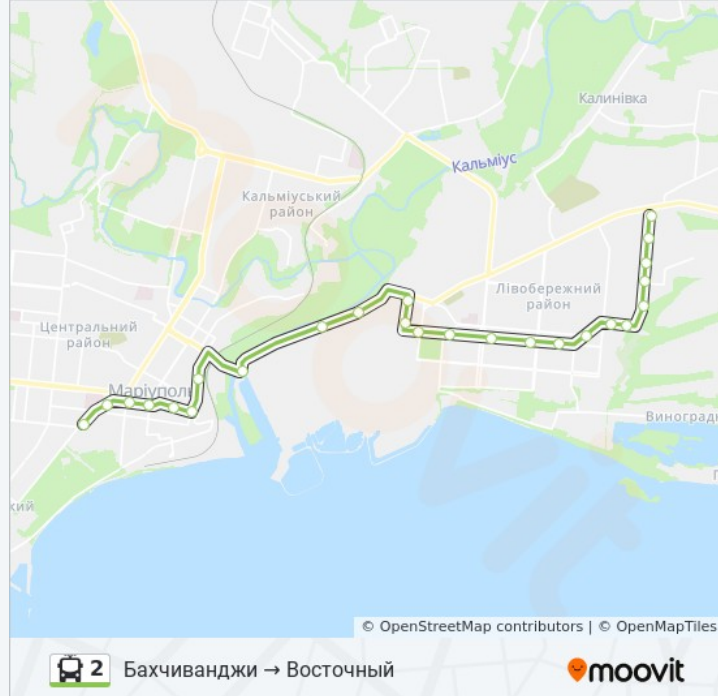

Улица Морских Десантников (Вулиця
Морських Десантників)

Площадь Лунина (Площа Луніна)

Донецкий Юридический Институт (Донецький
Юридичний Інститут)

Напрямок: Дюи – Кск Ильичёвец

8 зупинок

[ПЕРЕГЛЯД РОЗКЛАДУ РУХУ НА ЛІНІЇ](#)