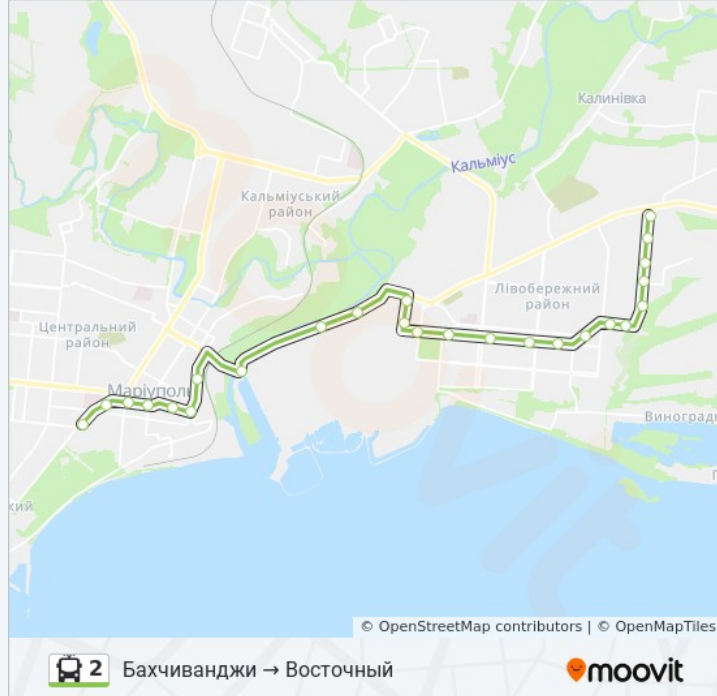

Улица Лепорского (Вулиця Лепорського)

Заводоуправление Азовсталь
(Заводоуправління Азовсталь)

Улица Гугеля (Вулиця Гугеля)

Левобережная Райадминистрация
(Левобережна Райадміністрація)

Площадь Победы (Площа Перемоги)

Улица Станиславского (Вулиця
Станіславського)

Нежинская Улица (Ніжинська Вулиця)

Улица Полетаева (Вулиця Полетаєва)

Лмр Восточный (Лмр Східний)

Напрямок: Кск Ильичёвец – Дюи

8 зупинок

[ПЕРЕГЛЯД РОЗКЛАДУ РУХУ НА ЛІНІЇ](#)