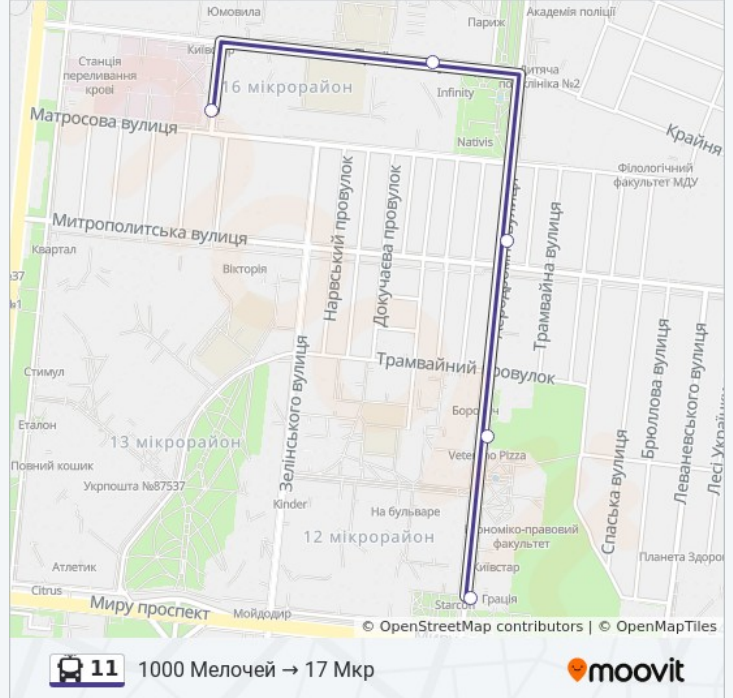

Напрямок: 17 Мкр – Ж/Д Вокзал

12 зупинок

[ПЕРЕГЛЯД РОЗКЛАДУ РУХУ НА ЛІНІЇ](#)

Цмр 17-18

Улиця Матросова (Вулиця Матросова)

Митрополитская Улица (Митрополитська Вулиця)

Гуманитарный Университет (Гуманітарний Університет)

Стислий звіт по лінії:

Напрямок: Ж/Д Вокзал – 17 Мкр

13 зупинок

[ПЕРЕГЛЯД РОЗКЛАДУ РУХУ НА ЛІНІЇ](#)

- Железнодорожный Вокзал (Залізничний Вокзал)
- Улица 1-Я Слободка (Вулиця 1-А Слободка)
- Улица Семенишина (Вулиця Семенишина)
- Георгиевская Улица (Георгіївська Вулиця)
- Драмтеатр
- Проспект Metallurgov (Проспект Metallurgiv)
- Дом Связи (Будинок Зв'язку)
- Улица Леваневского (Вулиця Леваневського)
- Площадь Свободы (Площа Свободи)
- Гуманитарный Университет (Гуманітарний Університет)
- Митрополитская Улица (Митрополитська Вулиця)
- Троицкая Улица (Троїцька Вулиця)
- Цмр 17-18

11 тролейбус розклад руху

Ж/Д Вокзал – 17 Мкр розклад руху на маршруті:

понеділок	05:56 - 20:17
вівторок	05:56 - 20:17
середа	05:56 - 20:17
четвер	05:56 - 20:17
п'ятниця	05:56 - 20:17
субота	05:56 - 20:17
неділя	05:56 - 20:17

11 тролейбус інформація

Напрямок руху: Ж/Д Вокзал – 17 Мкр

Зупинки: 13

Тривалість подорожі: 25 хв

Стислий звіт по лінії:

Напрямок: Ж/Д Вокзал – Леваневського

8 зупинок

[ПЕРЕГЛЯД РОЗКЛАДУ РУХУ НА ЛІНІЇ](#)