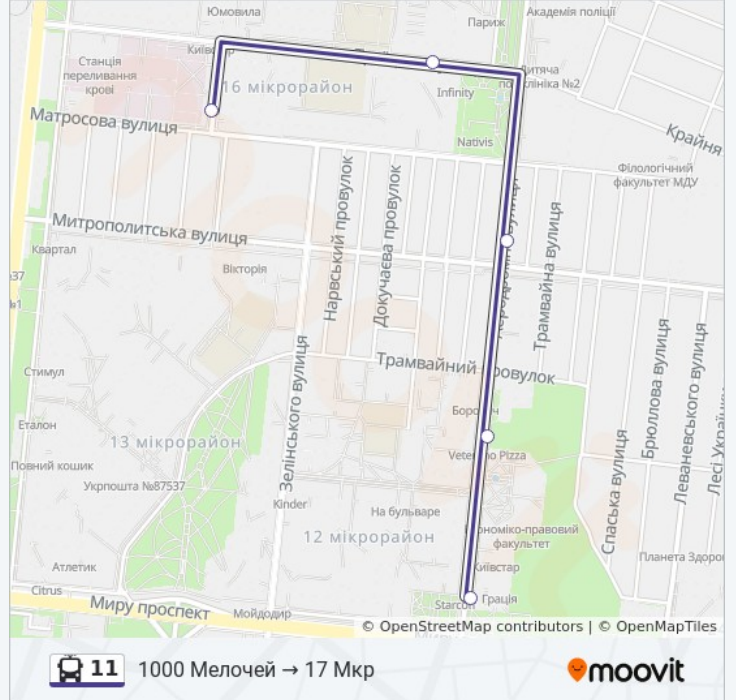

Стислий звіт по лінії:

Напрямок: Ж/Д Вокзал – 17 Мкр

13 зупинок

[ПЕРЕГЛЯД РОЗКЛАДУ РУХУ НА ЛІНІЇ](#)

- Железнодорожный Вокзал (Залізничний Вокзал)
- Улица 1-Я Слободка (Вулиця 1-А Слободка)
- Улица Семенишина (Вулиця Семенишина)
- Георгиевская Улица (Георгіївська Вулиця)
- Драмтеатр
- Проспект Metallurgov (Проспект Metallurgiv)
- Дом Связи (Будинок Зв'язку)
- Улица Леваневского (Вулиця Леваневського)
- Площадь Свободы (Площа Свободи)
- Гуманитарный Университет (Гуманітарний Університет)
- Митрополитская Улица (Митрополитська Вулиця)
- Троицкая Улица (Троїцька Вулиця)
- Цмр 17-18

- Железнодорожный Вокзал (Залізничний Вокзал)
- Улица 1-Я Слободка (Вулиця 1-А Слободка)
- Улица Семенишина (Вулиця Семенишина)
- Георгиевская Улица (Георгіївська Вулиця)
- Драмтеатр
- Проспект Metallurgov (Проспект Metallurgiv)
- Дом Связи (Будинок Зв'язку)
- Улица Леваневского (Вулиця Леваневського)

11 тролейбус розклад руху

Ж/Д Вокзал – Леваневського розклад руху на маршруті:

понеділок	21:19
вівторок	21:19
середа	21:19
четвер	21:19
п'ятниця	21:19
субота	21:19
неділя	21:19

11 тролейбус інформація

Напрямок руху: Ж/Д Вокзал – Леваневського

Зупинки: 8

Тривалість подорожі: 14 хв

Стислий звіт по лінії:

11 тролейбус розклади і карти маршрутів можна завантажити в форматі PDF з сайту moovitapp.com. Використовуйте [Додаток Moovit](#) для перегляду розкладу руху автобусів, потягів або метро і отримання покрокових вказівок щодо всього громадського транспорту в Маріуполь.