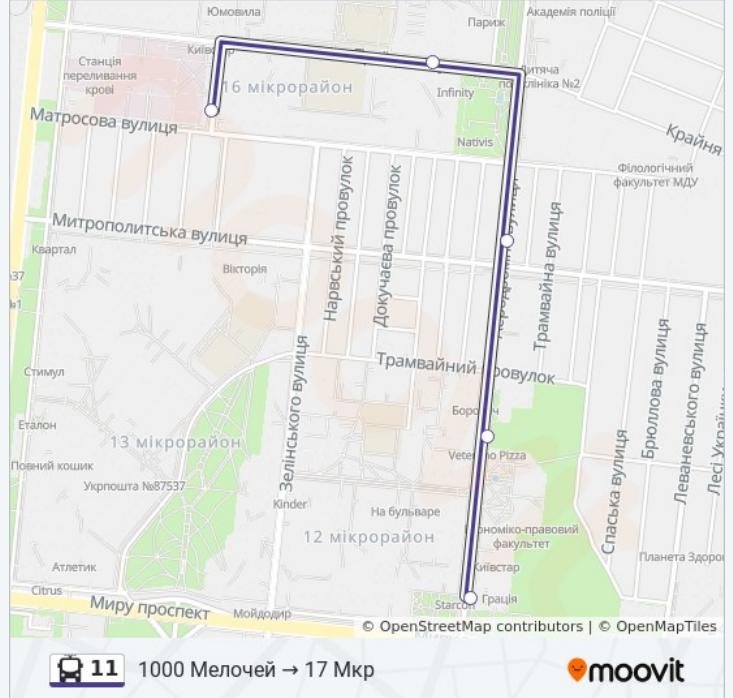

Використовуйте додаток Moovit для пошуку найближчої до вас 11 тролейбус станції і дізнавайтесь час прибуття наступного 11 тролейбус.

Напрямок: 1000 Мелочей → 17 Мкр

5 зупинок

[ПЕРЕГЛЯД РОЗКЛАДУ РУХУ НА ЛІНІЇ](#)

Площадь Свободы (Площа Свободи)

Гуманитарный Университет (Гуманітарний
Університет)

Митрополитская Улица (Митрополитська
Вулиця)

Троицкая Улица (Троїцька Вулиця)

Цмр 17-18

11 тролейбус розклад руху

1000 Мелочей → 17 Мкр розклад руху на маршруті:

понеділок	05:07
вівторок	05:07
середа	05:07
четвер	05:07
п'ятниця	05:07
субота	05:07
неділя	05:07

11 тролейбус інформація

Напрямок руху: 1000 Мелочей → 17 Мкр

Зупинки: 5

Тривалість подорожі: 9 хв

Стислий звіт по лінії:

Напрямок: 17 Мкр – Ж/Д Вокзал

12 зупинок

[ПЕРЕГЛЯД РОЗКЛАДУ РУХУ НА ЛІНІЇ](#)

Цмр 17-18

Улиця Матросова (Вулиця Матросова)

Митрополитская Улица (Митрополитська Вулиця)

Гуманитарный Университет (Гуманітарний Університет)