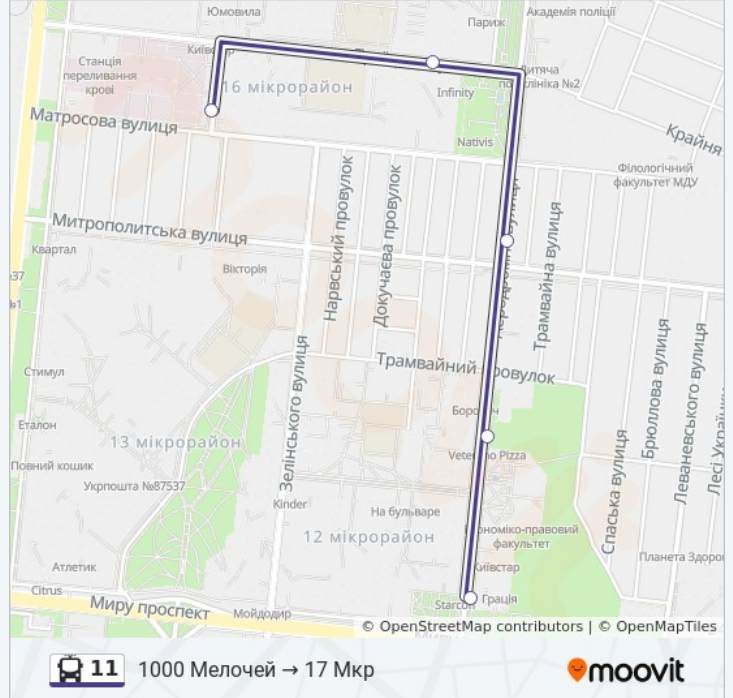

11 тролейбус інформація

Напрямок руху: 17 Мкр – Ж/Д Вокзал

Зупинки: 12

Тривалість подорожі: 26 хв

Стислий звіт по лінії:

**Напрямок: 17 Мкр → Гуманитарний
Університет**

4 зупинок

[ПЕРЕГЛЯД РОЗКЛАДУ РУХУ НА ЛІНІЇ](#)

Цмр 17-18

Улица Матросова (Вулиця Матросова)

Митрополитская Улица (Митрополитська
Вулиця)

Гуманитарний Університет (Гуманітарний
Університет)

11 тролейбус розклад руху

17 Мкр → Гуманитарний Університет розклад
руху на маршруті:

понеділок	19:38
вівторок	19:38
середа	19:38
четвер	19:38
п'ятниця	19:38
субота	19:38
неділя	19:38

11 тролейбус інформація

Напрямок руху: 17 Мкр → Гуманитарний
Університет

Зупинки: 4

Тривалість подорожі: 7 хв

Стислий звіт по лінії:

Напрямок: Ж/Д Вокзал – 17 Мкр

13 зупинок

[ПЕРЕГЛЯД РОЗКЛАДУ РУХУ НА ЛІНІЇ](#)

- Железнодорожный Вокзал (Залізничний Вокзал)
- Улица 1-Я Слободка (Вулиця 1-А Слободка)
- Улица Семенишина (Вулиця Семенишина)
- Георгиевская Улица (Георгіївська Вулиця)
- Драмтеатр
- Проспект Metallurgov (Проспект Metallurgiv)
- Дом Связи (Будинок Зв'язку)
- Улица Леваневского (Вулиця Леваневського)
- Площадь Свободы (Площа Свободи)
- Гуманитарный Университет (Гуманітарний Університет)
- Митрополитская Улица (Митрополитська Вулиця)
- Троицкая Улица (Троїцька Вулиця)
- Цмр 17-18