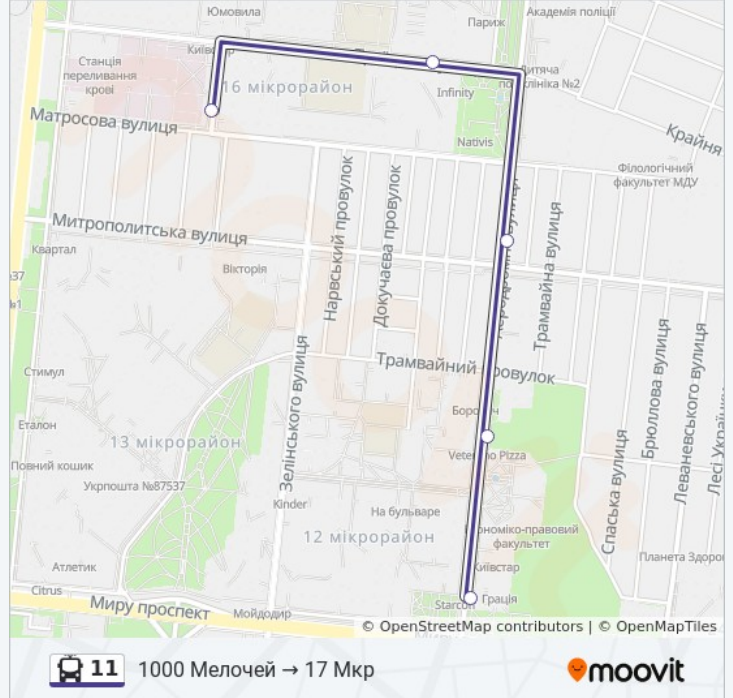

Напрямок: 17 Мкр – Ж/Д Вокзал

12 зупинок

[ПЕРЕГЛЯД РОЗКЛАДУ РУХУ НА ЛІНІЇ](#)

Цмр 17-18

Улиця Матросова (Вулиця Матросова)

Митрополитская Улица (Митрополитська Вулиця)

Гуманитарный Университет (Гуманітарний Університет)

Улиця 1-Я Слободка (Вулиця 1-А Слободка)

Железнодорожный Вокзал (Залізничний Вокзал)

11 тролейбус розклад руху

17 Мкр – Ж/Д Вокзал розклад руху на маршруті:

понеділок	05:24 - 20:48
вівторок	05:24 - 20:48
середа	05:24 - 20:48
четвер	05:24 - 20:48
п'ятниця	05:24 - 20:48
субота	05:24 - 20:48
неділя	05:24 - 20:48

11 тролейбус інформація

Напрямок руху: 17 Мкр – Ж/Д Вокзал

Зупинки: 12

Тривалість подорожі: 26 хв

Стислий звіт по лінії:

**Напрямок: 17 Мкр → Гуманитарний
Університет**

4 зупинок

[ПЕРЕГЛЯД РОЗКЛАДУ РУХУ НА ЛІНІЇ](#)

Стислий звіт по лінії:

Напрямок: Ж/Д Вокзал – 17 Мкр

13 зупинок

[ПЕРЕГЛЯД РОЗКЛАДУ РУХУ НА ЛІНІЇ](#)

- Железнодорожный Вокзал (Залізничний Вокзал)
- Улица 1-Я Слободка (Вулиця 1-А Слободка)
- Улица Семенишина (Вулиця Семенишина)
- Георгиевская Улица (Георгіївська Вулиця)
- Драмтеатр
- Проспект Metallurgov (Проспект Metallurgiv)
- Дом Связи (Будинок Зв'язку)
- Улица Леваневского (Вулиця Леваневського)
- Площадь Свободы (Площа Свободи)
- Гуманитарный Университет (Гуманітарний Університет)
- Митрополитская Улица (Митрополитська Вулиця)
- Троицкая Улица (Троїцька Вулиця)
- Цмр 17-18