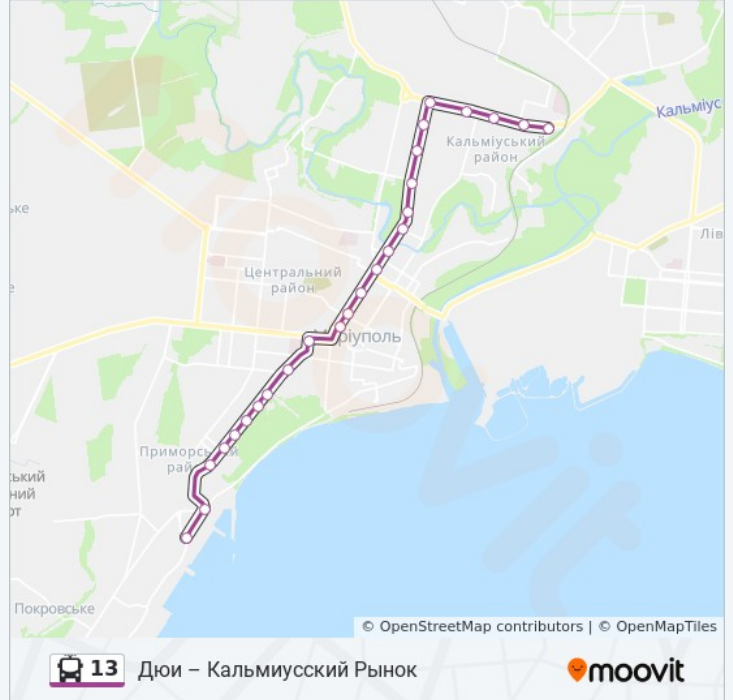

Полиція Донецької Облaсти (Поліція
Донеччини)

Улиця Морських Десантників (Вулиця
Морських Десантників)

Площадь Лунина (Площа Луніна)

Донецький Юридический Інститут (Донецький
Юридичний Інститут)

13 тролейбус розклад руху

Кск Ильичёвец – Дюи розклад руху на маршруті:

понеділок	04:43 - 15:25
вівторок	04:43 - 15:25
середа	04:43 - 15:25
четвер	04:43 - 15:25
п'ятниця	04:43 - 15:25
субота	04:43 - 06:16
неділя	04:43 - 06:16

13 тролейбус інформація

Напрямок руху: Кск Ильичёвец – Дюи

Зупинки: 8

Тривалість подорожі: 14 хв

Стислий звіт по лінії:

13 тролейбус розклади і карти маршрутів можна завантажити в форматі PDF з сайту moovitapp.com. Використовуйте [Додаток Moovit](#) для перегляду розкладу руху автобусів, потягів або метро і отримання покрокових вказівок щодо всього громадського транспорту в Маріуполь.