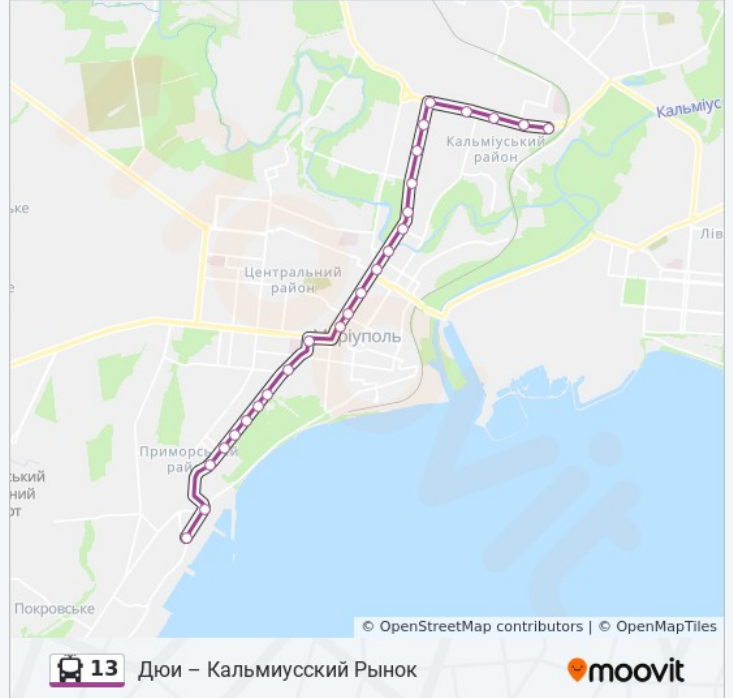

Напрямок: Кальмиусский Рынок – Дюи

28 зупинок

[ПЕРЕГЛЯД РОЗКЛАДУ РУХУ НА ЛІНІЇ](#)

- Кальмиусский Рынок (Кальміуський Ринок)
- Площадь Левченко (Площа Левченка)
- Доменная Улица (Доменна Вулиця)
- Третьи Проходные Ворота (Треті Прохідні Ворота)
- Технологический Лицей (Технологічний Ліцей)
- Площадь Машиностроителей (Площа Машинобудівників)
- Никопольский Проспект (Нікопольський Проспект)
- Прожекторная Улица (Прожекторна Вулиця)
- Улица Блажевича (Вулиця Блажевича)
- Улица Покрышкина (Вулиця Покришкіна)
- Кмр 5
- 7-й Проезд (7-Й Проїзд)
- Кальмиусская Улица (Кальміуська Вулиця)
- Кировский Жилмассив (Кіровський Житмасив)
- Сквер Шевченко (Сквер Шевченка)
- Городской Центр Занятости (Міський Центр Зайнятості)

13 троллейбус розклад руху

Кальмиусский Рынок – Дюи розклад руху на маршруті:

понеділок	05:53 - 22:39
вівторок	05:53 - 22:39
середа	05:53 - 22:39
четвер	05:53 - 22:39
п'ятниця	05:53 - 22:39
субота	05:53 - 22:39
неділя	05:53 - 22:39

13 троллейбус інформація

Напрямок руху: Кальмиусский Рынок – Дюи

Зупинки: 28

Тривалість подорожі: 52 хв

Стислий звіт по лінії: