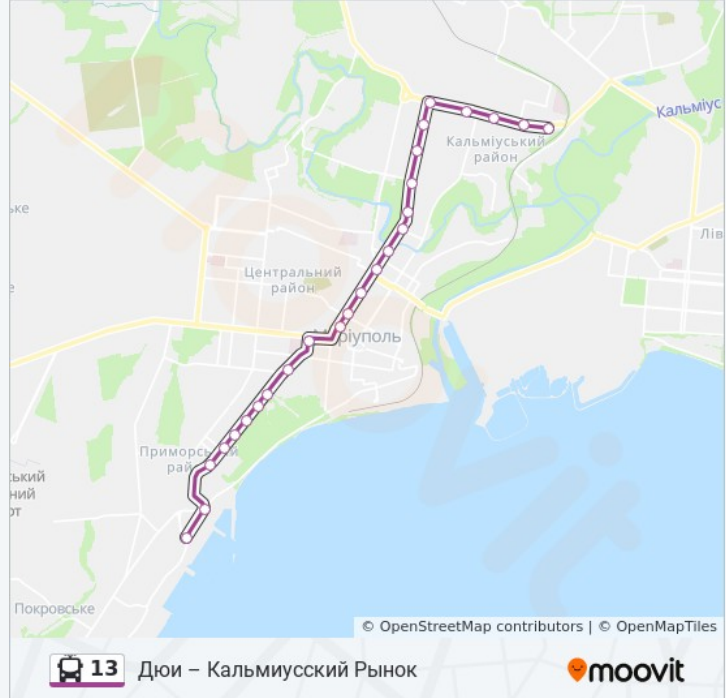

Улица Покрышкина (Вулиця Покришкіна)

Улица Блажевича (Вулиця Блажевича)

Прожекторная Улица (Прожекторна Вулиця)

Никопольский Проспект (Нікопольський Проспект)

Третьи Проходные Ворота (Треті Прхідні Ворота)

Доменная Улица (Доменна Вулиця)

Площадь Левченко (Площа Левченка)

Кальмиусский Рынок (Кальміуський Ринок)

Днюи – Кальмиусский Рынок

Напрямок: Днюи – Кск Ильичёвец

8 зупинок

[ПЕРЕГЛЯД РОЗКЛАДУ РУХУ НА ЛІНІЇ](#)

Донецкий Юридический Институт (Донецький Юридичний Інститут)

Площадь Лунина (Площа Луніна)

Улица Морских Десантников (Вулиця Морських Десантників)

Приморский Парк (Приморський Парк)

Кронштадтская Улица (Кронштадтська Вулиця)

Дом Быта (Будинок Побуту)

Улица Лавицкого (Вулиця Лавицького)

Площадь Воинов-Освободителей (Площа Воїнів-Визволителів)

13 троллейбус розклад руху

Днюи – Кск Ильичёвец розклад руху на маршруті:

понеділок	08:48 - 23:29
вівторок	08:48 - 23:29
середа	08:48 - 23:29
четвер	08:48 - 23:29
п'ятниця	08:48 - 23:29
субота	22:17 - 23:29
неділя	22:17 - 23:29

13 троллейбус інформація

Напрямок руху: Днюи – Кск Ильичёвец

Зупинки: 8

Тривалість подорожі: 14 хв

Стислий звіт по лінії: