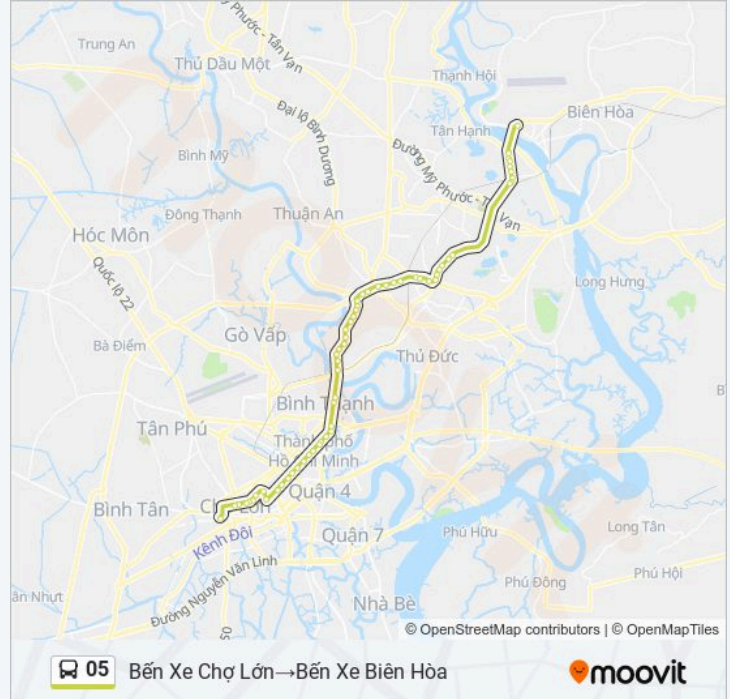

Ngã Tư Lê Hồng Phong

Nguyễn Tiểu La

Ngã Tư Ngô Quyền

Nhà Máy Bia Sài Gòn

Bệnh Viện Răng Hàm Mặt

Bến Xe Chợ Lớn

**Chỉ đường: Bến Xe Chợ Lớn→Bến Xe Biên Hòa**

61 điểm dừng

Ngã 3 Đường Hiệp Bình

Trạm Y Tế Hiệp Bình Phước

UBND P.Hiệp Bình Phước

Hồ Bơi

Ngã 4 Bình Phước

Ngã Ba Mũi Tàu Đường Gò Dưa

Chợ Đầu Mối

Chợ Tam Bình

Hồ Bơi

Chợ Tam Hải

Cầu Vượt Sóng Thần

Bến Xe Lam Hồng

Giày Da Thái Bình

Cầu Vượt Linh Xuân

Cầu Vượt Linh Xuân

Chợ Linh Xuân