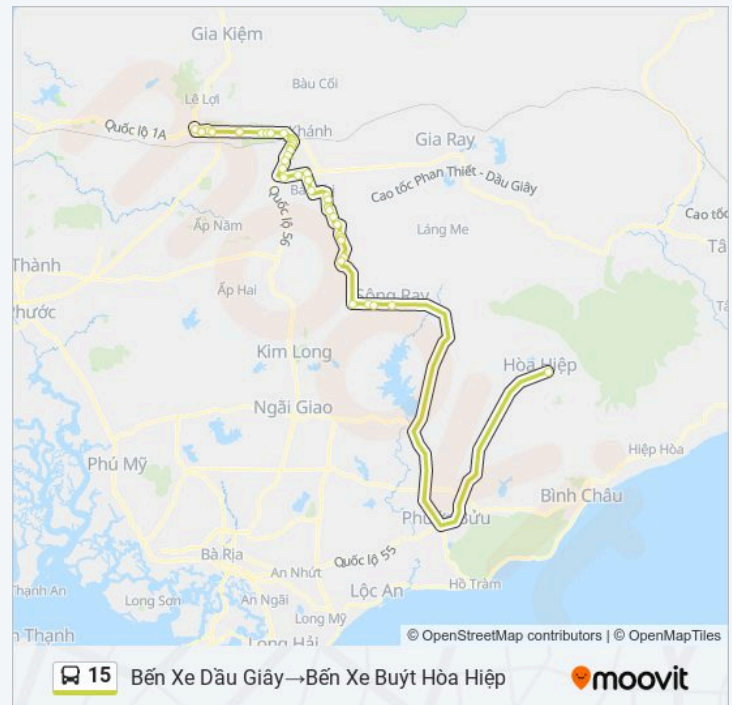

thứ bảy

05:00 - 16:00

chủ nhật

05:00 - 16:00

Thông tin 15 xe buýt

Hướng dẫn: Bến Xe Dầu Giấy→Bến Xe Buýt Hòa Hiệp

Điểm dừng: 43

Thời gian chuyến đi: 90 phút

Tóm tắt Tuyến:

Đền Thờ Liệt Sĩ Xã Xuân Bảo

UBND Bảo Bình

Trường Tiểu Học Nguyễn Du

Trạm Y Tế Xã Bảo Bình

Trường Mầm Non Bảo Bình

Xăng Dầu Châu Loan

Ngã 4 Trương Định - Xuân Định