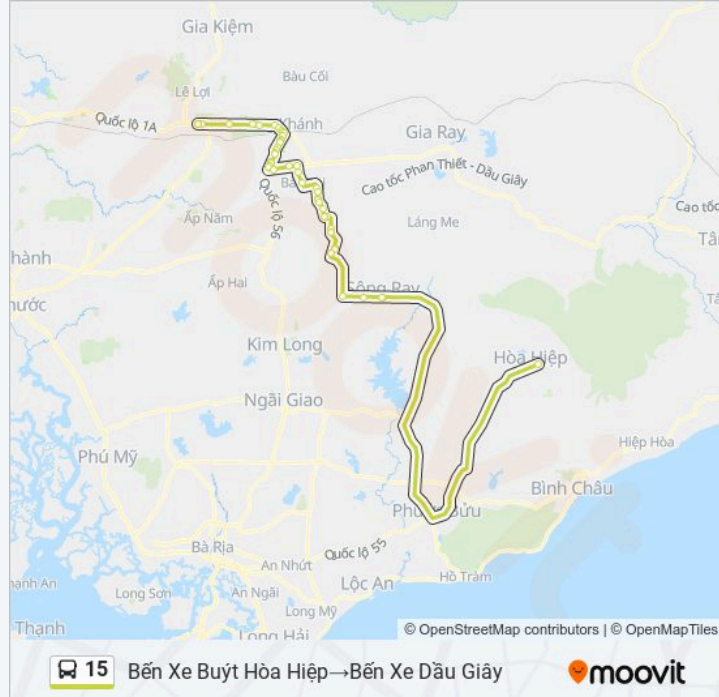

Trạm Y Tế Xã Xuân Định

Nhà Thờ Họ Phan Danh

Cây Xăng Dầu Thắng Lợi

Ngã 3 Tân Phong

Điện Máy Thiên Hòa

Chùa Long Hòa

Giáo Xứ Cẩm Tân

Chùa Long Phú

Ngã 3 Phan Huy Chú

UBND Phú Bình

Công Viên Hoà Bình

Tượng Đài Chiến Thắng Long Khánh

Phòng Công Chứng Số 3

Trước Trường Mầm Non An Bình

Trung Tâm Gdtx Long Khánh

Bệnh Viện Long Khánh

Ngã 3 Trần Phú – Hùng Vương

Trường Thcs Hồ Thị Hương

Trường Thcs Hồ Thị Hương

Bến Xe Long Khánh

Khu Công Nghiệp Long Khánh

Bưu Điện Xã Suối Tre

Bệnh Viện Đa Khoa Long Khánh

UBND Phường Suối Tre

Ngã 3 An Lộc

Giáo Xứ Xuân Long

Bến Xe Dầu Giây

Bến Xe Dầu Giây

Chỉ đường: Bến Xe Dầu Giây→Bến Xe Buýt Hòa Hiệp

43 điểm dừng

[XEM LỊCH TRÌNH TUYẾN](#)

Giờ lịch trình 15 xe buýt

Bến Xe Dầu Giây→Bến Xe Buýt Hòa Hiệp Thời gian biểu tuyến đường

thứ hai

05:00 - 16:00