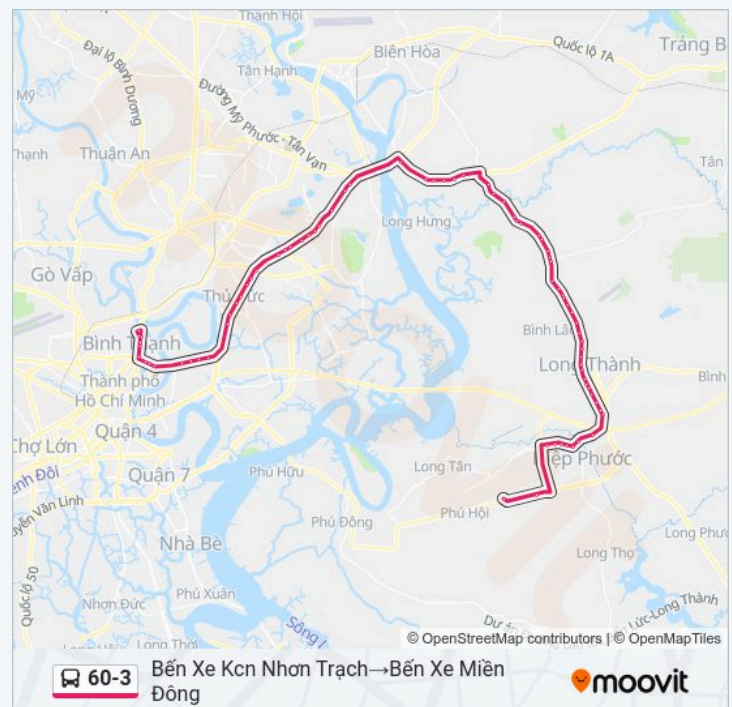

Trạm Dừng Chân Bò Sữa Long Thành

Chùa Cồ Đàm

Trung Tâm Đăng Kiểm Xe Cơ Giới 6006d

Bến Xe Kcn Nhơn Trạch→Bến Xe Miền Đông Thời gian biểu tuyến đường

thứ hai	05:00 - 18:00
thứ ba	05:00 - 18:00
thứ tư	05:00 - 18:00
thứ năm	05:00 - 18:00
thứ sáu	05:00 - 18:00
thứ bảy	05:00 - 18:00
chủ nhật	05:00 - 18:00

Thông tin 60-3 xe buýt

Hướng dẫn: Bến Xe Kcn Nhơn Trạch→Bến Xe Miền Đông

Điểm dừng: 76

Thời gian chuyến đi: 123 phút

Tóm tắt Tuyến:

Ngã Ba Thái Lan

UBND Xã Tam Phước

Trường Tiểu Học Tam Phước 3