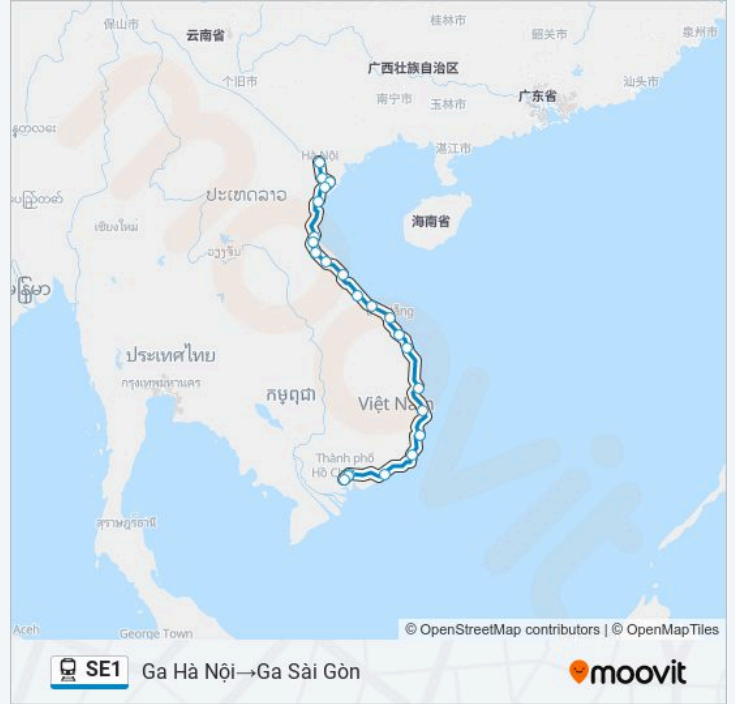

SE1

Ga Hà Nội→Ga Sài Gòn

Tải Ứng Dụng

Tuyến SE1 tàu hỏa Ga Hà Nội→Ga Sài Gòn có một tuyến đường. Đối với các ngày trong tuần, giờ hoạt động là:

(1) Ga Hà Nội→Ga Sài Gòn: 21:10

Sử dụng Ứng dụng Moovit để tìm nhà ga SE1 tàu hỏa gần bạn nhất và tìm hiểu về thời điểm SE1 tàu hỏa đến tiếp theo.

Chỉ đường: Ga Hà Nội→Ga Sài Gòn

23 điểm dừng

[XEM LỊCH TRÌNH TUYẾN](#)

- Ga Hà Nội
- Ga Phủ Lý
- Ga Nam Định
- Ga Ninh Bình
- Ga Thanh Hóa
- Ga Vinh
- Ga Yên Trung
- Ga Hương Phố
- Ga Đồng Lê
- Ga Đồng Hới
- Ga Đông Hà
- Ga Huế
- Ga Đà Nẵng
- Ga Tam Kỳ
- Ga Quảng Ngãi
- Ga Diêu Trì
- Ga Tuy Hòa
- Ga Nha Trang
- Ga Tháp Chàm
- Ga Bình Thuận
- Ga Biên Hòa

Giờ lịch trình SE1 tàu hỏa

Ga Hà Nội→Ga Sài Gòn Thời gian biểu tuyến đường

thứ hai	21:10
thứ ba	21:10
thứ tư	21:10
thứ năm	21:10
thứ sáu	21:10
thứ bảy	21:10
chủ nhật	21:10

Thông tin SE1 tàu hỏa

Hướng dẫn: Ga Hà Nội→Ga Sài Gòn

Điểm dừng: 23

Thời gian chuyển đi: 1161 phút

Tóm tắt Tuyến:

Ga Dĩ An

Ga Sài Gòn

Lịch biểu thời gian SE1 tàu hỏa và bản đồ tuyến đường có sẵn trong tệp PDF ngoại tuyến tại moovitapp.com. Sử dụng Moovit App để xem thời gian xe buýt trực tiếp, lịch tàu hỏa hoặc lịch tàu điện ngầm và chỉ đường từng bước cho tất cả phương tiện công cộng trong Thành phố Hồ Chí Minh.