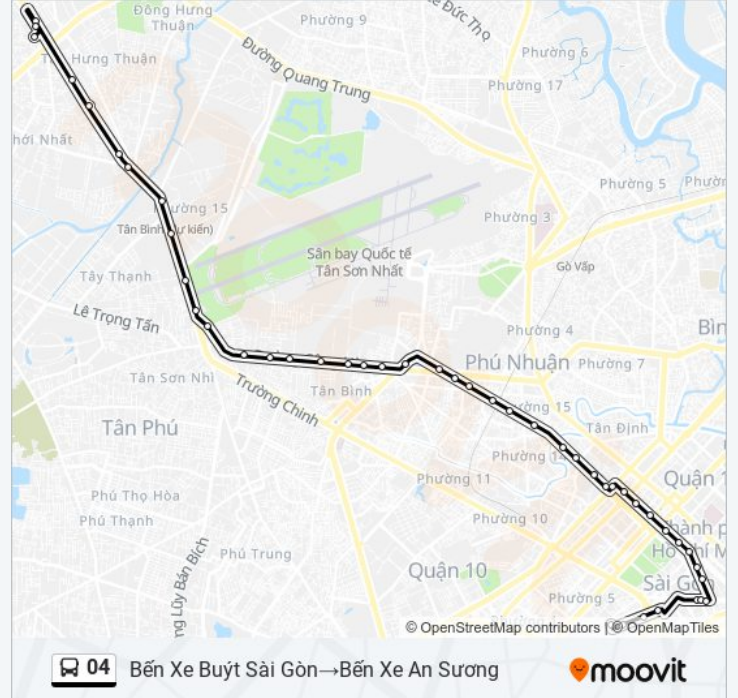

04

Bến Xe An Sương→Bến Xe Buýt Sài Gòn

Tải Ứng Dụng

Tuyến 04 xe buýt (Bến Xe An Sương→Bến Xe Buýt Sài Gòn) có 2 tuyến đường. Đối với các ngày trong tuần, giờ hoạt động là:

(1) Bến Xe An Sương→Bến Xe Buýt Sài Gòn: 05:00 - 20:15(2) Bến Xe Buýt Sài Gòn→Bến Xe An Sương: 05:00 - 20:15

Sử dụng Ứng dụng Moovit để tìm nhà ga 04 xe buýt gần bạn nhất và tìm hiểu về thời điểm 04 xe buýt đến tiếp theo.

**Chỉ đường: Bến Xe An Sương→Bến Xe Buýt Sài Gòn**

38 điểm dừng

[XEM LỊCH TRÌNH TUYẾN](#)

Bến Xe An Sương

**Thông tin 04 xe buýt**

**Hướng dẫn:** Bến Xe An Sương→Bến Xe Buýt Sài Gòn

**Điểm dừng:** 38

**Thời gian chuyển đi:** 44 phút

**Tóm tắt Tuyến:**

Bệnh Viện Quận Phú Nhuận

Cổng Xe Lửa

Trung Tâm Văn Hóa Quận Phú Nhuận

Khu Công Nghiệp Tân Bình

Cầu Tham Lương - Siêu Thị Thiên Hòa

Chùa Vĩnh Phước

Chùa Lạc Quang

Bitis

Bến Xe An Sương

Bến Xe An Sương

Bến Xe An Sương