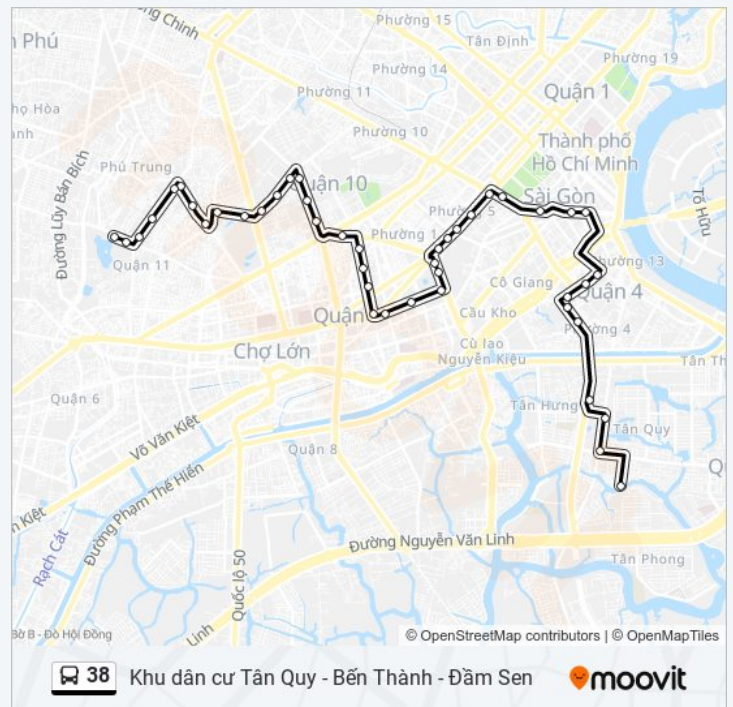

Hoàng Diệu

Khánh Hội

Hồ Bơi Quận 4

Cầu Kinh Tế

Đường Số 15

Nguyễn Thị Thập

Đầu Bến Tân Quy

Chỉ đường: Đầu Bến Tân Quy→Bến Xe Buýt Đầm Sen

Thời gian chuyển đi: 43 phút

Tóm tắt Tuyến:

Cầu Kinh Tế

Hồ Bơi Quận 4

Chung Cư Tân Vĩnh

Hoàng Diệu

Trường Thcs Vân Đồn

Chùa Anh Linh