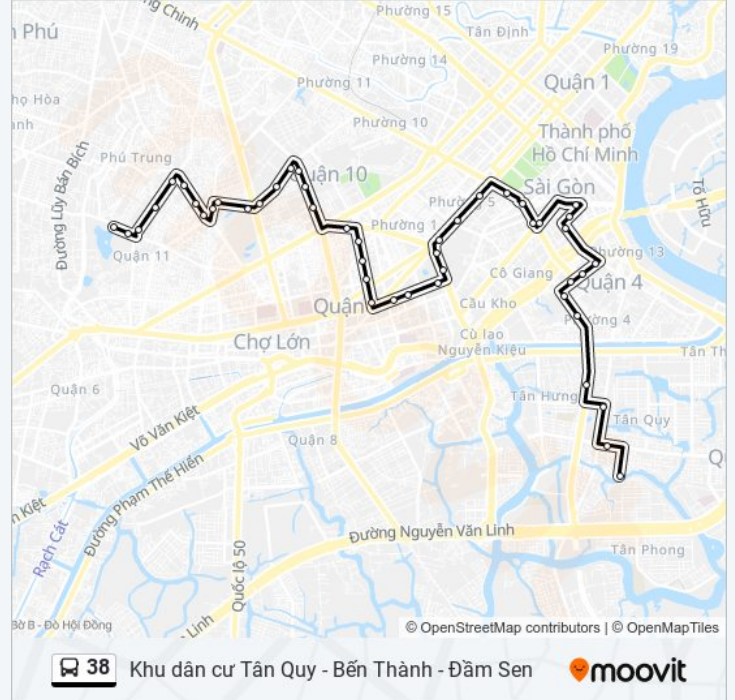

Thông tin 38 xe buýt

Hướng dẫn: Bến Xe Buýt Đầm Sen→Đầu Bến Tân Quy

Điểm dừng: 46

Thời gian chuyển đi: 43 phút

Tóm tắt Tuyến:

Ngã Tư Nguyễn Chí Thanh

Bệnh Viện 30/4

Huỳnh Mẫn Đạt

Hoàng Diệu

Khánh Hội

Hồ Bơi Quận 4

Cầu Kinh Tế

Đường Số 15

Nguyễn Thị Thập

Đầu Bến Tân Quy

Chỉ đường: Đầu Bến Tân Quy→Bến Xe Buýt Đầm Sen

44 điểm dừng

[XEM LỊCH TRÌNH TUYẾN](#)

Đầu Bến Tân Quy

Lotte Mark

Đường Số 15

Giờ lịch trình 38 xe buýt

Đầu Bến Tân Quy→Bến Xe Buýt Đầm Sen Thời gian biểu tuyến đường

| | |
|---------|---------------|
| thứ hai | 05:15 - 19:00 |
| thứ ba | 05:15 - 19:00 |
| thứ tư | 05:15 - 19:00 |
| thứ năm | 05:15 - 19:00 |

Thời gian chuyển đi: 43 phút

Tóm tắt Tuyến:

Cầu Kinh Tế

Hồ Bơi Quận 4

Chung Cư Tân Vĩnh

Hoàng Diệu

Trường Thcs Vân Đồn

Chùa Anh Linh