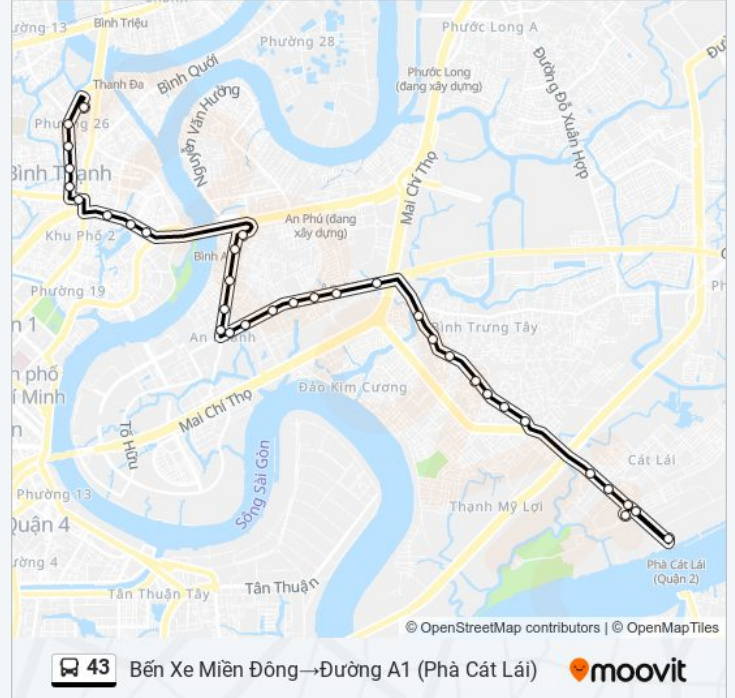

Sử dụng Ứng dụng Moovit để tìm nhà ga 43 xe buýt gần bạn nhất và tìm hiểu về thời điểm 43 xe buýt đến tiếp theo.

Chỉ đường: Bến Xe Miền Đông→Đường A1 (Phà Cát Lái)

35 điểm dừng

[XEM LỊCH TRÌNH TUYẾN](#)

Bến Xe Miền Đông
Ngã Năm Liệt Sĩ
Chợ Phường 25
Trường Đh Giao Thông Vận Tải Tp. Hcm
Đại Học Ngoại Thương
Đại Học Hutech
Cây Xăng Dầu
Đại Học Hutech
Khu Du Lịch Văn Thánh
Cầu Sài Gòn
Công Viên Dạ Cầu Sài Gòn
Nhà Sách An Bình
Ktx Đại Học Giao Thông Vận Tải
Chùa Diệu Giác
Lương Định Của
Trần Nỗ
Đình Bình Khánh
Đường Số 8
Chùa Huệ Nghiêm
Cầu Ông Tranh

Thông tin 43 xe buýt

Hướng dẫn: Bến Xe Miền Đông→Đường A1 (Phà Cát Lái)

Điểm dừng: 35

Thời gian chuyển đi: 39 phút

Tóm tắt Tuyến:

Siêu Thị Chợ Lớn

Phòng Đào Tạo Quận 2

Chùa Thái Nguyên

Trường Cấp 3 Giồng Ông Tố

Trung Tâm Y Tế Dự Phòng Quận 2

Trung Tâm Dạy Nghề Quận 2

Đường Số 10

Chợ Cây Xoài

Ubnd Phường Cát Lái

Khu Dân Cư Phố Đông

Sân Bóng Đá Mini

Trường Hải Quân

Phà Cát Lái

Trường Hải Quân

Đường A1 (Phà Cát Lái)

Chỉ đường: Đường A1 (Phà Cát Lái)→Bến Xe Miền Đông

31 điểm dừng

[XEM LỊCH TRÌNH TUYẾN](#)

Đường A1 (Phà Cát Lái)