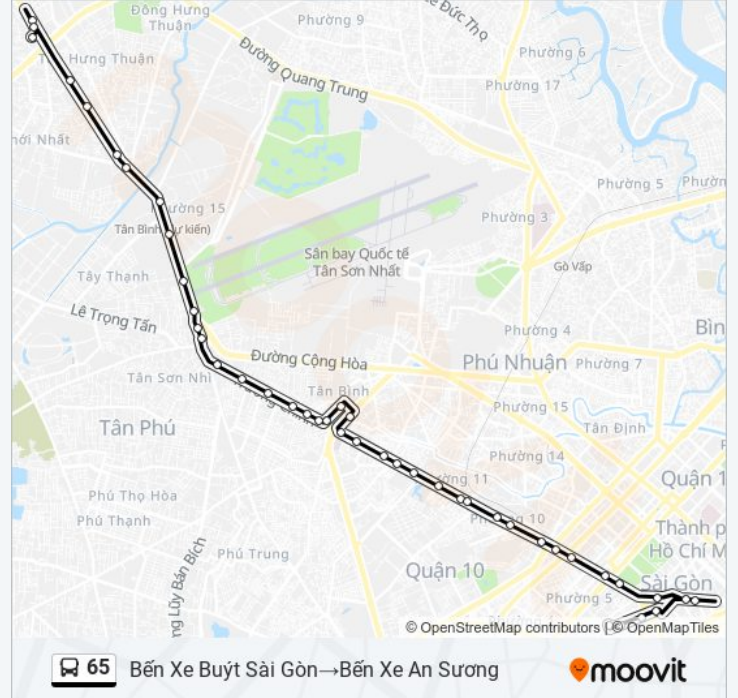

Chùa Bửu Đà

Rạp Hát Thanh Vân

Chợ Hòa Hưng

Công Viên Lê Thị Riêng

Bắc Hải

Ngã Ba Bành Văn Trân

Ông Tạ

Cư Xá Tự Do

Bệnh Viện Thống Nhất

Bệnh Viện Quận Tân Bình

Trường Phạm Ngũ Lão

Cây Xăng Đồi

Ngã Tư Bảy Hiền

Nhà Thờ Đặc Lộ

Ngã Ba Hoàng Hoa Thám

Ngã Ba Bình Giã

Ngã Ba Ấp Bắc

Chợ Võ Thành Trang

Ngã Tư Tân Kỳ Tân Quý

Siêu Thị Big C

Mũi Tàu Cộng Hòa

Ngã Ba Chế Lan Viên

UBND Phường 15

Khu Công Nghiệp Tân Bình

Cầu Tham Lương - Siêu Thị Thiên Hòa

Chùa Vĩnh Phước

Chùa Lạc Quang

Bitis

Bến Xe An Sương

Bến Xe An Sương

Bến Xe An Sương