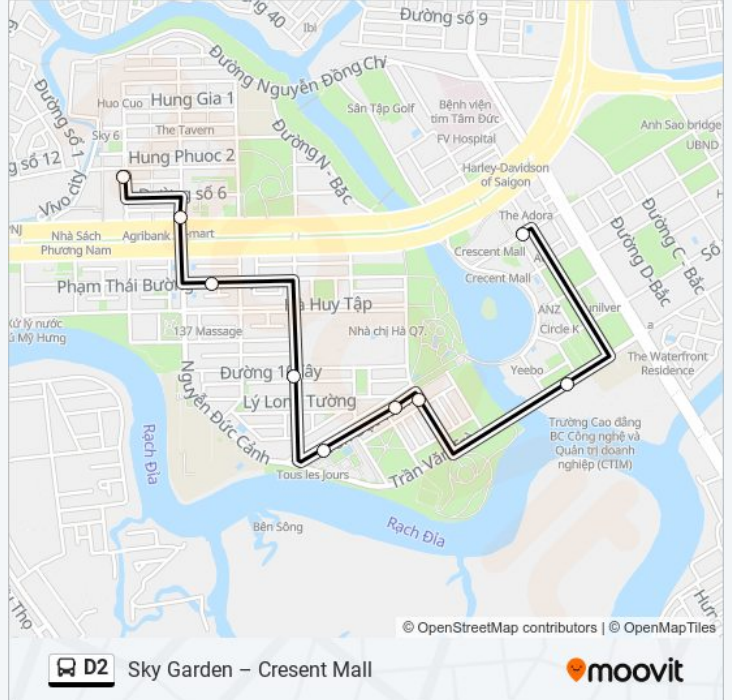

Sử dụng Ứng dụng Moovit để tìm nhà ga D2 xe buýt gần bạn nhất và tìm hiểu về thời điểm D2 xe buýt đến tiếp theo.

Chỉ đường: Crescent Mall→Paris Baguette

9 điểm dừng

[XEM LỊCH TRÌNH TUYẾN](#)

Crescent Mall

Crescent Mall

Giờ lịch trình D2 xe buýt

Paris Baguette → Crescent Mall Thời gian biểu tuyến đường

thứ hai	08:00 - 21:00
thứ ba	08:00 - 21:00
thứ tư	08:00 - 21:00
thứ năm	08:00 - 21:00
thứ sáu	08:00 - 21:00
thứ bảy	08:00 - 21:00
chủ nhật	08:00 - 21:00

Thông tin D2 xe buýt

Hướng dẫn: Paris Baguette → Crescent Mall

Điểm dừng: 9

Thời gian chuyến đi: 7 phút

Tóm tắt Tuyến:

Lịch biểu thời gian D2 xe buýt và bản đồ tuyến đường có sẵn trong tệp PDF ngoại tuyến tại moovitapp.com. Sử dụng [Moovit App](#) để xem thời gian xe buýt trực tiếp, lịch tàu hỏa hoặc lịch tàu điện ngầm và chỉ đường từng bước cho tất cả phương tiện công cộng trong Thành phố Hồ Chí Minh.