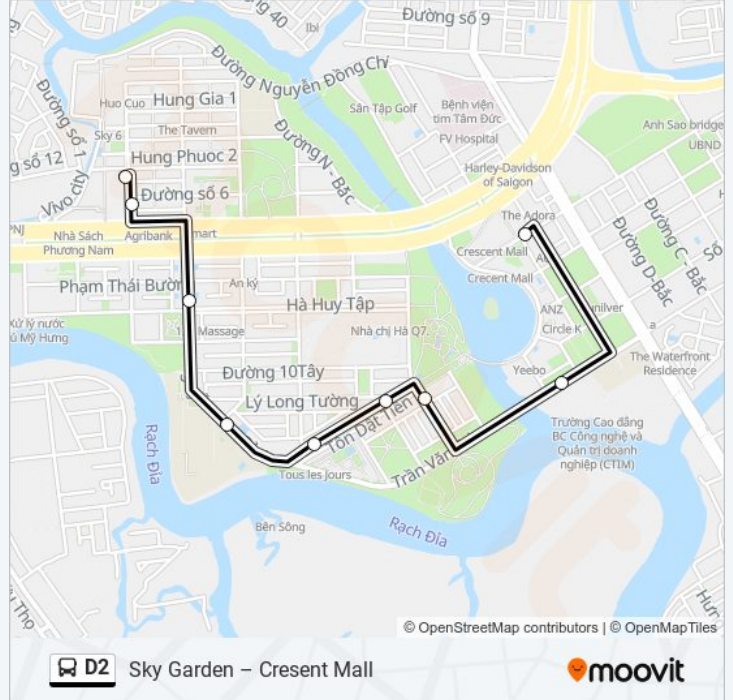

Sử dụng Ứng dụng Moovit để tìm nhà ga D2 xe buýt gần bạn nhất và tìm hiểu về thời điểm D2 xe buýt đến tiếp theo.

Chỉ đường: Crescent Mall→Paris Baguette

9 điểm dừng

[XEM LỊCH TRÌNH TUYẾN](#)

Crescent Mall

Trần Văn Trà

Đường N

Family Mart

Hight Land

Trường Nam Sài Gòn

Hà Huy Tập

Đường Số 6

Paris Baguette

Giờ lịch trình D2 xe buýt

Crescent Mall→Paris Baguette Thời gian biểu tuyến đường

thứ hai	08:15 - 21:15
thứ ba	08:15 - 21:15
thứ tư	08:15 - 21:15
thứ năm	08:15 - 21:15
thứ sáu	08:15 - 21:15
thứ bảy	08:15 - 21:15
chủ nhật	08:15 - 21:15

Thông tin D2 xe buýt

Hướng dẫn: Crescent Mall→Paris Baguette

Điểm dừng: 9

Thời gian chuyển đi: 8 phút

Tóm tắt Tuyến:

Chỉ đường: Paris Baguette → Crescent Mall

9 điểm dừng

[XEM LỊCH TRÌNH TUYẾN](#)