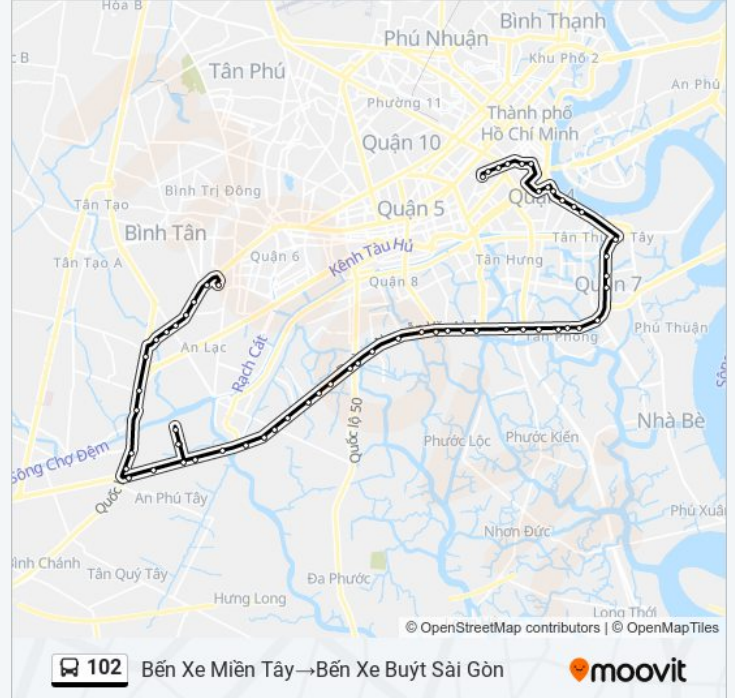

Cầu Tân Thuận 2

Cầu Tân Thuận 2

Ủy Ban Phường Tân Thuận Tây

Cầu Lý Phục Man

Nguyễn Thị Thập

Bệnh Viện Việt Pháp

Nguyễn Lương Bằng

Nhà Thờ Thánh An Tôn

Đại Học Nguyễn Tất Thành

Bưu Điện Quận 4

Chợ Xóm Chiếu

Đoàn Văn Bơ

Trường Cao Thắng

Trạm Trung Chuyển Trên Đường Hàm Nghi

Khách Sạn New World