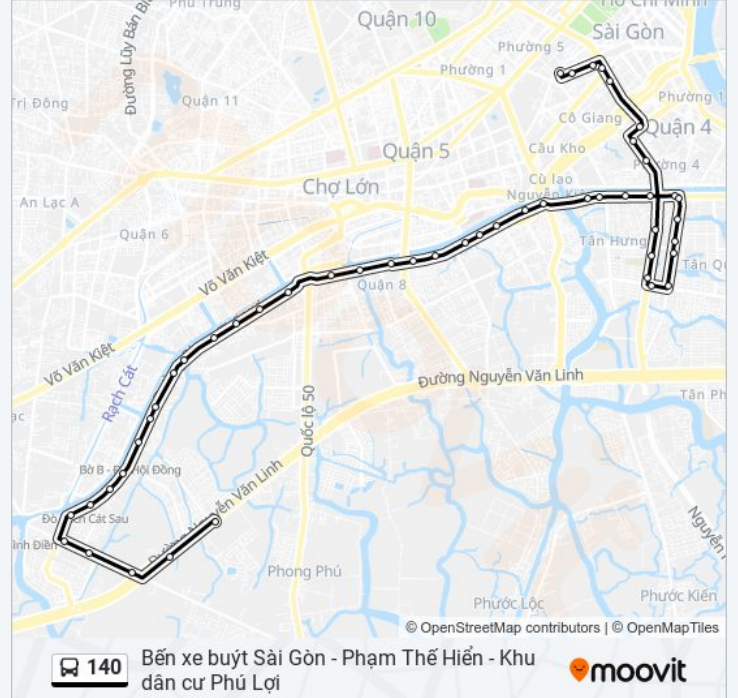

Tuyến 140 xe buýt (Bến xe buýt Sài Gòn - Phạm Thế Hiển - Khu dân cư Phú Lợi) có 2 tuyến đường. Đối với các ngày trong tuần, giờ hoạt động là:

(1) Bến Xe Buýt Sài Gòn→Trường Đại Học Văn Hiến (Huyện Bình Chánh): 05:00 - 19:30(2) Trường Đại Học Văn Hiến (Huyện Bình Chánh)→Bến Xe Buýt Sài Gòn: 05:00 - 19:30

Thông tin 140 xe buýt

Hướng dẫn: Bến Xe Buýt Sài Gòn→Trường Đại Học Văn Hiến (Huyện Bình Chánh)

Điểm dừng: 50

Thời gian chuyển đi: 57 phút

Tóm tắt Tuyến:

Bệnh Viện Tân Hưng

Cầu Rạch Ông

Cầu Nguyễn Văn Cừ

Chợ Phú Lợi

Bến Đò Hội Đồng

Bến Đò Rạch Cát

Thánh Đường Bình Thuận

Trường Nguyễn Trung Ngạn

Giáo Xứ Bình Sơn

Ba Tơ

Đối Diện Đài Liệt Sĩ

Nhựa Kim Hằng

Khu Dân Cư 13a

Trường Đại Học Văn Hiến (Huyện Bình Chánh)

Chỉ đường: Trường Đại Học Văn Hiến (Huyện Bình Chánh)→Bến Xe Bus Sài Gòn

Giờ lịch trình 140 xe buýt

- Trường Đại Học Văn Hiến (Huyện Bình Chánh)
- Cầu Bà Lớn
- Khu Đô Thị Hạnh Phúc
- Quốc Lộ 50
- Sau Quốc Lộ 50
- Khu Đô Thị Hạnh Phúc
- Cầu Bà Lớn
- Chung Cư Conic
- Khu Dân Cư 13a
- Trịnh Quang Nghị
- Nhựa Kim Hằng
- Đài Liệt Sĩ
- Ba Tơ
- Ba Tơ
- Giáo Xứ Bình Sơn
- Trường Nguyễn Trung Ngạn
- Thánh Đường Bình Thuận
- Bến Đò Rạch Cát
- Bến Đò Hội Đồng
- Chợ Phú Lợi
- Trường Bình An
- Tòa Thánh Cao Đài Huỳnh Quang Sát
- Nhà Thờ Bình An
- Chợ Mười Giờ
- Chợ Mười Giờ
- Nhà Thờ Bình Thái
- Chợ Lò Than
- Cầu Hiệp Ân
- Quận Ủy Quận 8
- Công An Quận 8
- Chợ Phạm Thế Hiển