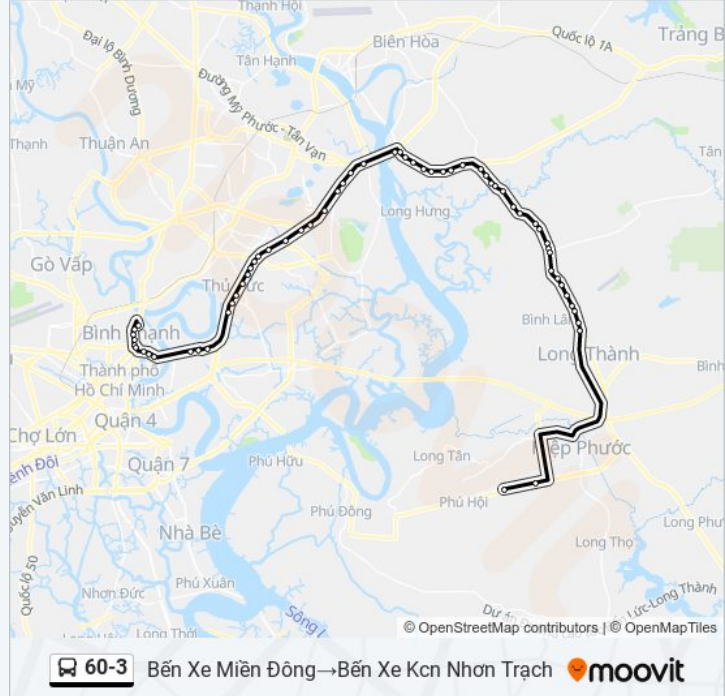

Ngã 4 Thủ Đức

Công An Quận 9

Chợ Chiều

Khu Công Nghệ Cao Quận 9

Cầu Vượt Trạm 2

Suối Tiên

Nghĩa Trang Liệt Sĩ Tp.Hcm

Công Ty Nam Hàn

Khu Tưởng Niệm Các Vua Hùng

Trạm Xăng Hiệp Phú

Ngã 3 Tân Vạn

Bến Xe Ngã 4 Vũng Tàu

Ngã 4 Vũng Tàu

Cty Cảng Đồng Nai

Nội Thất 6 Dục

Bệnh Viện Đh Y Dược

Chi Hội Tin Lành Bến Gỗ

Bệnh Viện Điều Dưỡng

Cây Xăng Thịnh Ninh Phát

Cao Đẳng Lê Quý Đôn

Cổng 11

Cây Xăng Toàn Dung

Chùa Bửu Pháp

Chợ Phước Tân

Đình Phước Tân

Phòng Khám Đk Tân Long

Bệnh Viện Lao, Phổi

Trường Cơ Bản Phật Học

Kcn Tam Phước

Trường Tiểu Học Tam Phước 3

Ubnd Xã Tam Phước

Ngã Ba Thái Lan

Trung Tâm Đăng Kiểm Xe Cơ Giới 6006d