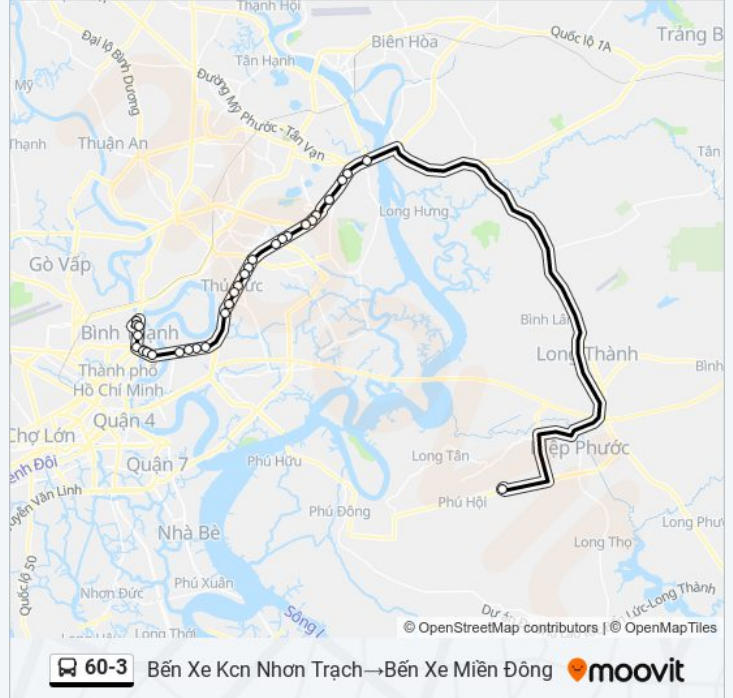

### Thông tin 60-3 xe buýt

**Hướng dẫn:** Bến Xe Kcn Nhơn Trạch→Bến Xe Miền Đông

**Điểm dừng:** 30

**Thời gian chuyển đi:** 62 phút

**Tóm tắt Tuyến:**

Thảo Điền

Cầu Đen

Cầu Sài Gòn

Khu Du Lịch Văn Thánh

Đại Học Hutech

Ngã Ba Hàng Xanh

Đài Liệt Sĩ

Cổng Ra - Bến Xe Miền Đông 1

Cổng Vào-Bến Xe Miền Đông

Bến Xe Miền Đông

### Chỉ đường: Bến Xe Miền Đông→Bến Xe Kcn Nhơn Trạch

60 điểm dừng

[XEM LỊCH TRÌNH TUYẾN](#)

Bến Xe Miền Đông

Ngã Tư Nguyễn Xí

Ngã Tư Chu Văn An

Cầu Đinh Bộ Lĩnh

Trạm Xăng Dầu