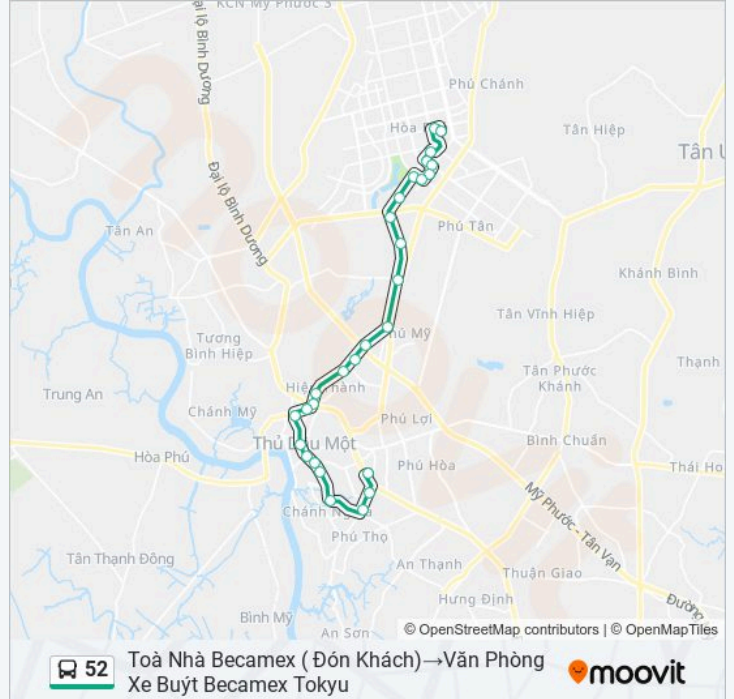

Thông tin 52 xe buýt

Hướng dẫn: Toà Nhà Becamex (Đón Khách)→Văn Phòng Xe Buýt Becamex Tokyu

Điểm dừng: 28

Thời gian chuyển đi: 39 phút

Tóm tắt Tuyến:

Sora Gardens

Ngã Tư Đại Lộ Hùng Vương - Lê Lợi

Phố Thương Mại - Lê Lợi

Phố Thương Mại - Đồng Khởi

Phố Thương Mại - Lý Thái Tổ

Wtc Expo B (New)

Wtc Tower

Chùa Hội An - Chùa Bà Thiên Hậu

Văn Phòng Xe Buýt Becamex Tokyu

Chỉ đường: Văn Phòng Xe Buýt Becamex Tokyu→Trạm Dừng Toà Nhà Becamex (Trả Khách)

28 điểm dừng

[XEM LỊCH TRÌNH TUYẾN](#)

Văn Phòng Xe Buýt Becamex Tokyu

Chùa Hội An - Chùa Bà Thiên Hậu

Wtc Tower

Wtc Expo B (New)

Phố Thương Mại - Lý Thái Tổ

Phố Thương Mại - Đồng Khởi