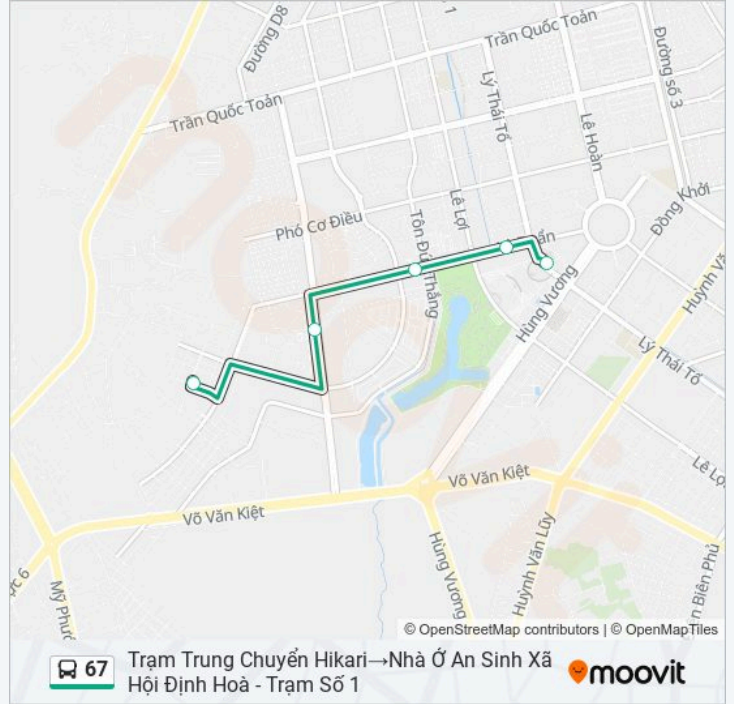

Chỉ đường: Nhà Ở An Sinh Xã Hội Định Hoà - Trạm Số 1 → Trạm Trung Chuyển Hikari

7 điểm dừng

[XEM LỊCH TRÌNH TUYẾN](#)

Nhà Ở An Sinh Xã Hội Định Hoà - Trạm Số 1

Nhà Ở An Sinh Xã Hội Định Hoà - Trạm Số 2

Đại Học Quốc Tế Miền Đông - Trạm Số 3

Chỉ đường: Trạm Trung Chuyển Hikari→Nhà Ở An Sinh Xã Hội Định Hoà - Trạm Số 1

5 điểm dừng

[XEM LỊCH TRÌNH TUYẾN](#)

Trạm Trung Chuyển Hikari

Bảo Hiểm Xã Hội Tỉnh Bình Dương

Aroma - Lê Duẩn

Đại Học Quốc Tế Miền Đông - Trạm Số 1

Nhà Ở An Sinh Xã Hội Định Hoà - Trạm Số 1

Giờ lịch trình 67 xe buýt

Trạm Trung Chuyển Hikari→Nhà Ở An Sinh Xã Hội Định Hoà - Trạm Số 1 Thời gian biểu tuyến đường

thứ hai	07:30 - 16:30
thứ ba	07:30 - 16:30
thứ tư	07:30 - 16:30
thứ năm	07:30 - 16:30
thứ sáu	07:30 - 16:30
thứ bảy	07:30 - 16:30
chủ nhật	07:30 - 16:30

Thông tin 67 xe buýt

Hướng dẫn: Trạm Trung Chuyển Hikari→Nhà Ở An Sinh Xã Hội Định Hoà - Trạm Số 1

Điểm dừng: 5

Thời gian chuyến đi: 7 phút

Tóm tắt Tuyến:

Lịch biểu thời gian 67 xe buýt và bản đồ tuyến đường có sẵn trong tệp PDF ngoại tuyến tại moovitapp.com. Sử dụng Moovit App để xem thời gian xe buýt trực tiếp, lịch tàu hỏa hoặc lịch tàu điện ngầm và chỉ đường từng bước cho tất cả phương tiện công cộng trong Thành phố Hồ Chí Minh.