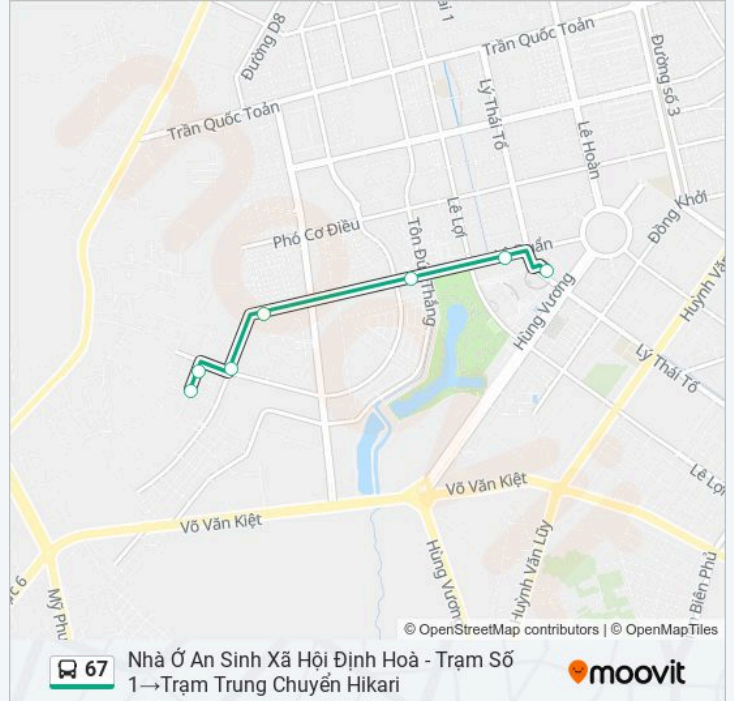

Chỉ đường: Nhà Ở An Sinh Xã Hội Định Hoà - Trạm Số 1 → Trạm Trung Chuyển Hikari

7 điểm dừng

[XEM LỊCH TRÌNH TUYẾN](#)

Nhà Ở An Sinh Xã Hội Định Hoà - Trạm Số 1

Nhà Ở An Sinh Xã Hội Định Hoà - Trạm Số 2

Đại Học Quốc Tế Miền Đông - Trạm Số 3

Đại Học Quốc Tế Miền Đông - Trạm Số 2

Aroma - Lê Duẩn

Bảo Hiểm Xã Hội Tỉnh Bình Dương

Trạm Trung Chuyển Hikari

Giờ lịch trình 67 xe buýt

Nhà Ở An Sinh Xã Hội Định Hoà - Trạm Số 1 → Trạm Trung Chuyển Hikari Thời gian biểu tuyến đường

thứ hai	07:45 - 16:45
thứ ba	07:45 - 16:45
thứ tư	07:45 - 16:45
thứ năm	07:45 - 16:45
thứ sáu	07:45 - 16:45
thứ bảy	07:45 - 16:45
chủ nhật	07:45 - 16:45

Thông tin 67 xe buýt**Hướng dẫn:** Nhà Ở An Sinh Xã Hội Định Hoà - Trạm Số 1 → Trạm Trung Chuyển Hikari**Điểm dừng:** 7**Thời gian chuyển đi:** 7 phút**Tóm tắt Tuyến:**

Chỉ đường: Trạm Trung Chuyển Hikari→Nhà Ở An Sinh Xã Hội Định Hoà - Trạm Số 1

5 điểm dừng

[XEM LỊCH TRÌNH TUYẾN](#)

Trạm Trung Chuyển Hikari

Bảo Hiểm Xã Hội Tỉnh Bình Dương

Aroma - Lê Duẩn

Đại Học Quốc Tế Miền Đông - Trạm Số 1