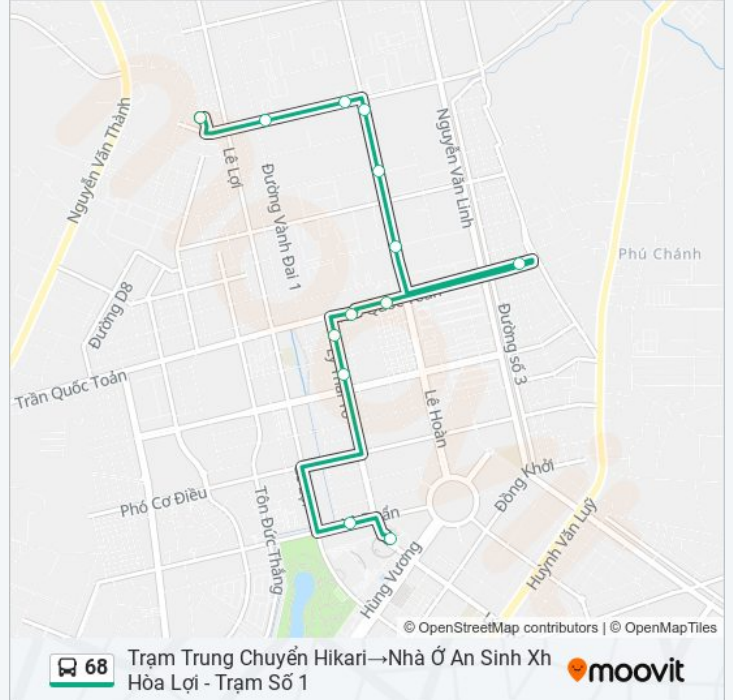

Lịch biểu thời gian 68 xe buýt và bản đồ tuyến đường có sẵn trong tệp PDF ngoại tuyến tại moovitapp.com. Sử dụng Moovit App để xem thời gian xe buýt trực tiếp, lịch tàu hỏa hoặc lịch tàu điện ngầm và chỉ đường từng bước cho tất cả phương tiện công cộng trong Thành phố Hồ Chí Minh.

© 2024 Moovit - Đã đăng ký Bản quyền