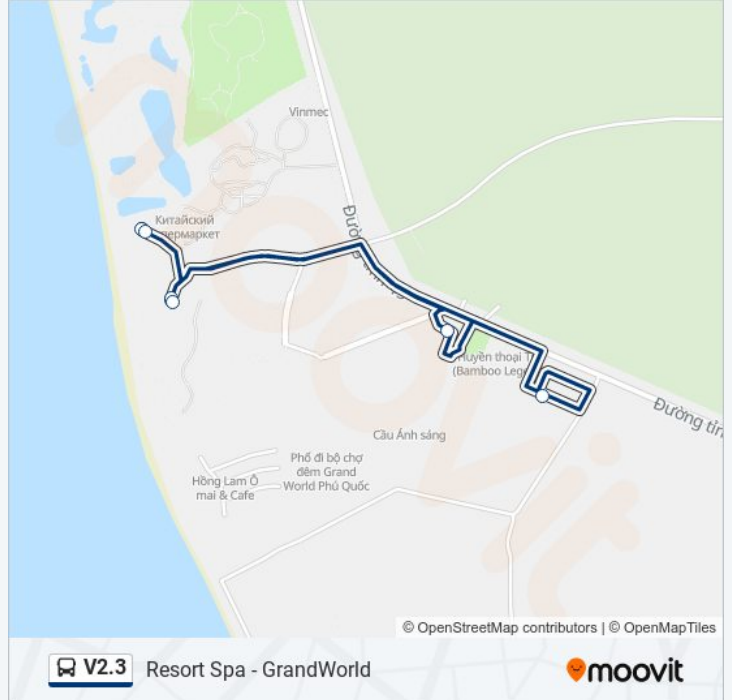

Tuyến V2.3 xe buýt Resort Spa - GrandWorld có một tuyến đường. Đối với các ngày trong tuần, giờ hoạt động là:

(1) Vinpearl Resort & Spa (Coral)→Vinpearl Resort & Spa (Coral Chiều Về): 00:00 - 23:30

Sử dụng Ứng dụng Moovit để tìm nhà ga V2.3 xe buýt gần bạn nhất và tìm hiểu về thời điểm V2.3 xe buýt đến tiếp theo.

Chỉ đường: Vinpearl Resort & Spa (Coral)→Vinpearl Resort & Spa (Coral Chiều Về)

6 điểm dừng

[XEM LỊCH TRÌNH TUYẾN](#)

Vinpearl Resort & Spa (Coral)

Resort & Spa (Ocean)

Grand World - Nhà Để Xe T1

Grand World-Bãi Đỗ T2 / Grand World-Parking T2

Vinpearl Resort & Spa (Ocean Chiều Về)

Vinpearl Resort & Spa (Coral Chiều Về)

Giờ lịch trình V2.3 xe buýt

Vinpearl Resort & Spa (Coral)→Vinpearl Resort & Spa (Coral Chiều Về) Thời gian biểu tuyến đường

thứ hai	00:00 - 23:30
thứ ba	00:00 - 23:30
thứ tư	00:00 - 23:30
thứ năm	00:00 - 23:30
thứ sáu	00:00 - 23:30
thứ bảy	00:00 - 23:30
chủ nhật	00:00 - 23:30

Thông tin V2.3 xe buýt

Hướng dẫn: Vinpearl Resort & Spa (Coral)→Vinpearl Resort & Spa (Coral Chiều Về)

Điểm dừng: 6

Thời gian chuyển đi: 6 phút

Tóm tắt Tuyến:

Lịch biểu thời gian V2.3 xe buýt và bản đồ tuyến đường có sẵn trong tệp PDF ngoại tuyến tại moovitapp.com. Sử dụng [Moovit App](#) để xem thời gian xe buýt trực tiếp, lịch tàu hỏa hoặc lịch tàu điện ngầm và chỉ đường từng bước cho tất cả phương tiện công cộng trong Thành phố Hồ Chí Minh.