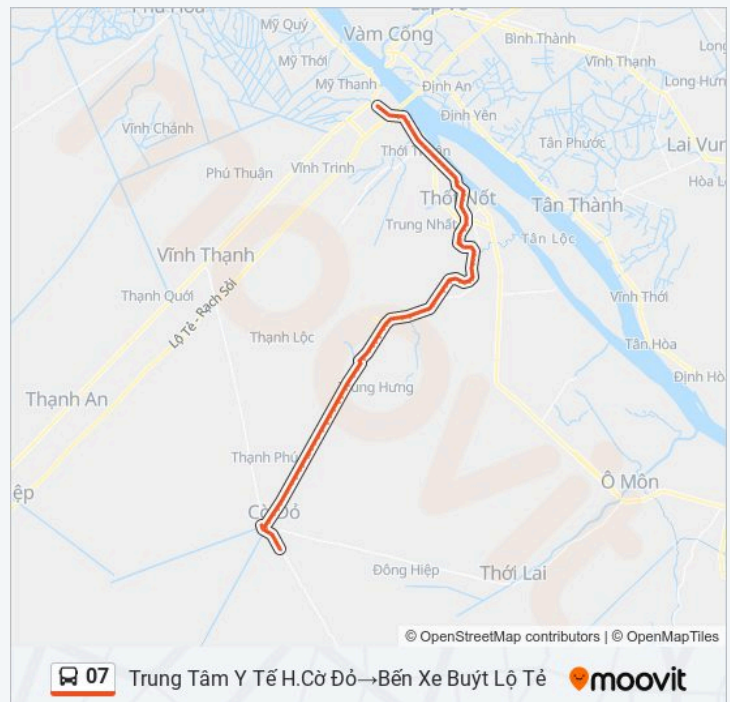

Ngang Cty Hưng Phước

Vtnn Trí Tín

**Giờ lịch trình 07 xe buýt**

Trung Tâm Y Tế H.Cờ Đỏ→Bến Xe Buýt Lộ Tế Thời gian biểu tuyến đường

thứ hai	06:00 - 17:00
thứ ba	06:00 - 17:00
thứ tư	06:00 - 17:00
thứ năm	06:00 - 17:00
thứ sáu	06:00 - 17:00
thứ bảy	06:00 - 17:00
chủ nhật	06:00 - 17:00

**Thông tin 07 xe buýt**

**Hướng dẫn:** Trung Tâm Y Tế H.Cờ Đỏ→Bến Xe Buýt Lộ Tế

**Điểm dừng:** 89

**Thời gian chuyển đi:** 100 phút

**Tóm tắt Tuyến:**

Ngang Cty Tâm Lan

Qua Cầu Kênh Mới

Công Ty Tuấn An