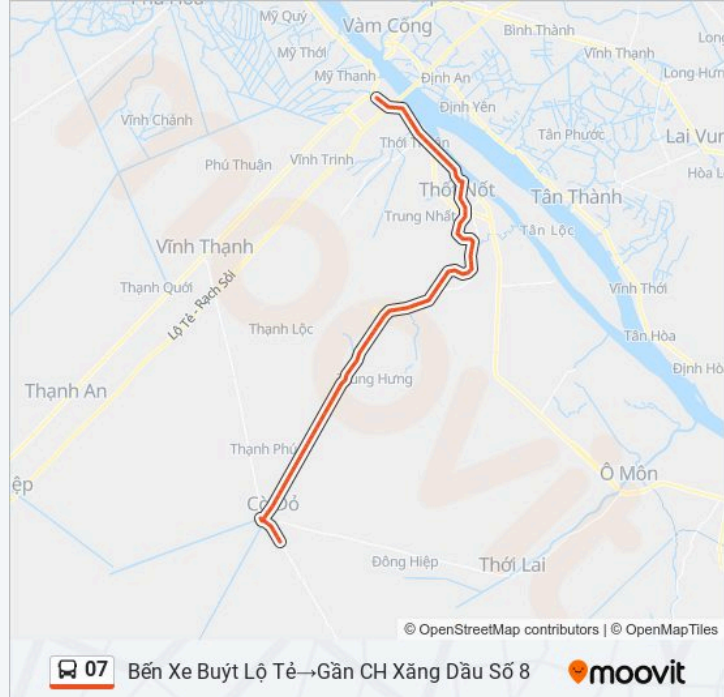

Qua Cầu Trà Bay

Ngang Vlxđ Liên Cường

Ubnd Phường Trung Nhứt

Bên Đây Cầu Thành Long

Qua Cầu Thành Long. Chùa Nam An .

Qua Cống Mương Điều

Mẫu Giáo Trung Nhất

Bên Đây Cầu Bà Mãng

Ngang Cửa Hàng Minh Phụng

Ngang Kho Thốt Nốt

Bên Đây Cống Thầy Tài

Qua Cống Thầy Tài

Bên Đây Cầu Ông Tùng

Chùa VI Phước

Ngang Công Ty Trung An

Ubnd P.Thạnh Hòa

Trường Th Thạnh Hòa

Nhà Máy Trung Thạnh

Bên Đây Cầu Vạn Lịch

Ngang Nhà Máy Thành Tâm

Đại Lý Gạo Út Tuấn

Nhôm Sắt Bình Tuyển

Ngang Vlxđ Thái Hưng

Bên Đây Cầu Trà Ếch

Chợ Trung An

Cửa Hàng Minh Tiến

Bên Đây Cầu Xẻo Chàm

Qua Cầu Sỹ Cuôn

Cống Chèo Xả Trung An

Qua Cầu Xẻo Xây Lớn

Nhà Máy Vạn Thành

Cây Xăng Hoàng Phúc