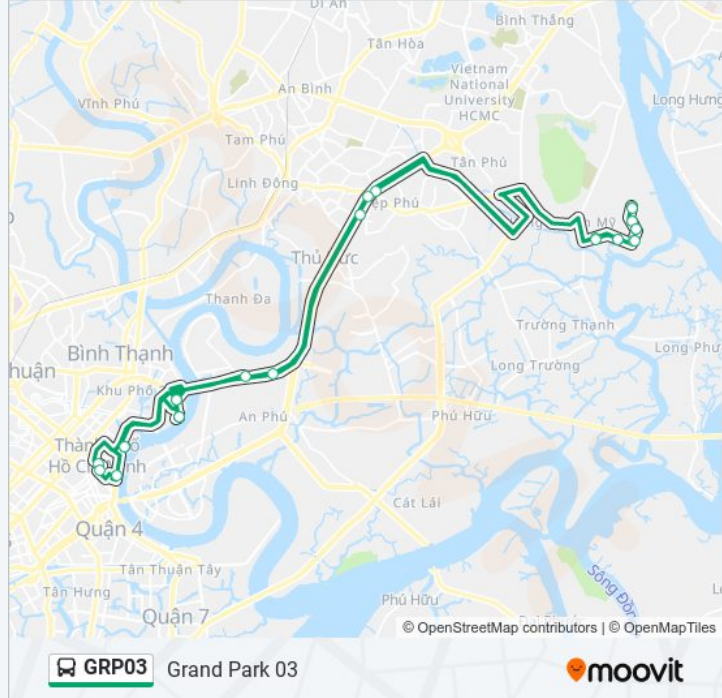

Tuyến GRP03 xe buýt Grand Park 03 có một tuyến đường. Đối với các ngày trong tuần, giờ hoạt động là:

(1) Bến Đầu Cuối Grand Park (Chiều Đi)→Bến Đầu Cuối Grand Park (Chiều Đi): 05:00 - 21:00

Sử dụng Ứng dụng Moovit để tìm nhà ga GRP03 xe buýt gần bạn nhất và tìm hiểu về thời điểm GRP03 xe buýt đến tiếp theo.

**Chỉ đường: Bến Đầu Cuối Grand Park (Chiều Đi)→Bến Đầu Cuối Grand Park (Chiều Đi)**

26 điểm dừng

[XEM LỊCH TRÌNH TUYẾN](#)

Bến Đầu Cuối Grand Park (Chiều Đi)

Đối Diện Tttm Vincom

Vòng Xoay Công Viên Ánh Sáng (Chiều Về)

#### Thông tin GRP03 xe buýt

**Hướng dẫn:** Bến Đầu Cuối Grand Park (Chiều Đi)→Bến Đầu Cuối Grand Park (Chiều Đi)

**Điểm dừng:** 26

**Thời gian chuyển đi:** 51 phút

**Tóm tắt Tuyến:**

Trạm Estella

Saigon Gateway

Ngã Tư Thủ Đức (Chiều Về)

Đối Diện Tòa Nhà S2.05

Tòa Nhà Văn Phòng

Đại Lộ Ánh Sáng - Chiều Đi

Vòng Xoay Công Viên Ánh Sáng (Chiều Đi)

Tttm Vincom

Bến Đầu Cuối Grand Park (Chiều Đi)

Lịch biểu thời gian GRP03 xe buýt và bản đồ tuyến đường có sẵn trong tệp PDF ngoại tuyến tại [moovitapp.com](https://moovitapp.com). Sử dụng Moovit App để xem thời gian xe buýt trực tiếp, lịch tàu hỏa hoặc lịch tàu điện ngầm và chỉ đường từng bước cho tất cả phương tiện công cộng trong Thành phố Hồ Chí Minh.