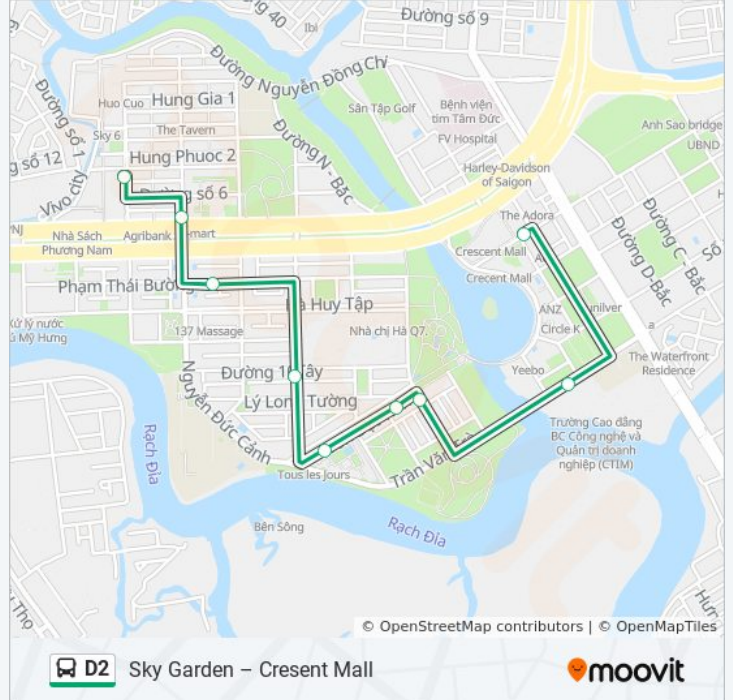

Lịch biểu thời gian D2 xe buýt và bản đồ tuyến đường có sẵn trong tệp PDF ngoại tuyến tại moovitapp.com. Sử dụng [Moovit App](#) để xem thời gian xe buýt trực tiếp, lịch tàu hỏa hoặc lịch tàu điện ngầm và chỉ đường từng bước cho tất cả phương tiện công cộng trong Thành phố Hồ Chí Minh.

[Về Moovit](#) • [Giải pháp MaaS](#) • [Các quốc gia được hỗ trợ](#) • [Cộng đồng Moovit](#)

© 2023 Moovit - Đã đăng ký Bản quyền

Kiểm tra thời gian đến trực tiếp