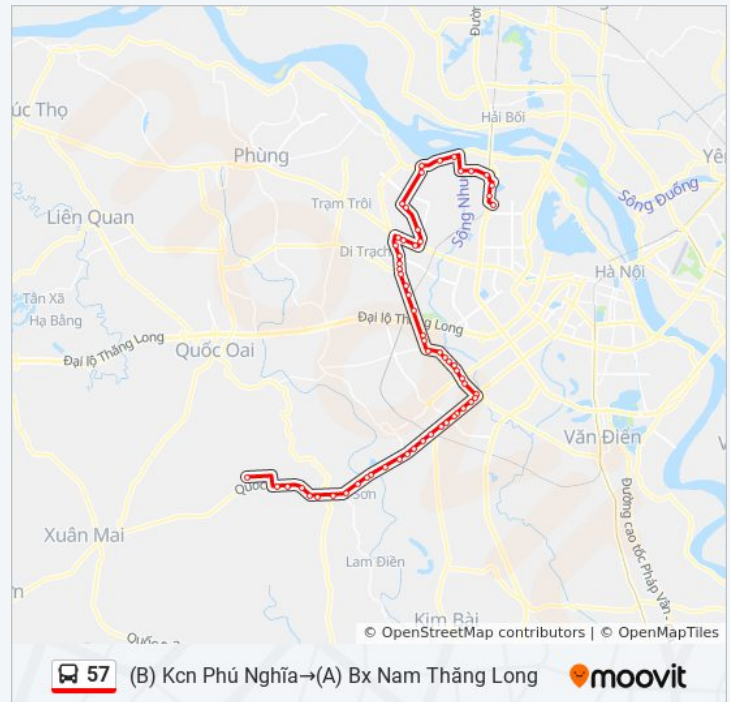

Thời gian chuyển đi: 98 phút

Tóm tắt Tuyến:

Số 2 Chu Văn An - Hà Đông

Chùa Vạn Phúc - Hà Đông

Số 170 - 172 Vạn Phúc - Hà Đông

Ngã 3 Ngọc Trục - Đại Mỗ

Đối Diện 167 Ngọc Đại - Trường Thcs Đại Mỗ

Số 40 - 42 Liên Cơ - Đại Mỗ