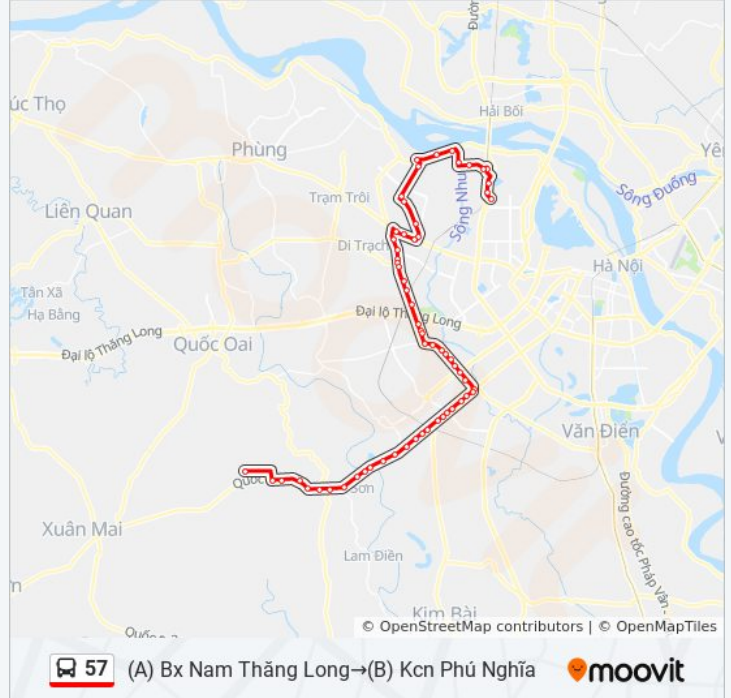

Nhà Ga Minh Khai - Đường Cầu Diễn

Đình Và Miếu Đồng Cổ (Thôn Nguyên Xá) -
Đường 32

Điểm Trung Chuyển Nhỏn - Trường Đại Học
Công Nghiệp Hà Nội - Đường 32

Chung Cư Hateco Group

Gần Ngã Tư Trịnh Văn Bô - Đường 70

Ngõ 84 Xuân Phương

Đối Diện Bưu Điện Vân Canh - Xuân Phương
(T170)

320 Xuân Phương

Qua Lối Rẽ Đường Xuân Phương 8 15m (Đường
Nội Bộ KĐT Vân Canh)

Trước Đối Diện Công Ty Cơ Khí Trung Sơn

Trước Đối Diện Công Ty Viglacera Tây Mỗ

Ubnd Phường Tây Mỗ

Số 150 Tây Mỗ

210 Tây Mỗ

Đối Diện 301 Tây Mỗ - Ngã 3 Biển Sắt

Số 357 Đại Mỗ

Đối Diện 190 Đại Mỗ

Đối Diện 80 Đại Mỗ

Đối Diện Lối Vào Trường Thcs Đại Mỗ

Ngã 3 Ngọc Trục - Ngọc Đại

Số 51 Vạn Phúc (Hà Đông) - Tòa Nhà Landmark

Số 63 Vạn Phúc (Hà Đông) - Siêu Thị Vinmart
Vạn Phúc

Nhà Văn Hóa Công Đoàn Hà Nội

Số 8 Quang Trung - Hà Đông

80 Quang Trung - Hà Đông

Nhà Thi Đấu Hà Đông - 182 Quang Trung (Hà
Đông)

350 - 352 Quang Trung - Ga La Khê

Giữa Số 428 - 430 Quang Trung (Hà Đông)

530 - 532 Quang Trung - Hà Đông

678 - 680 Quang Trung (Hà Đông)