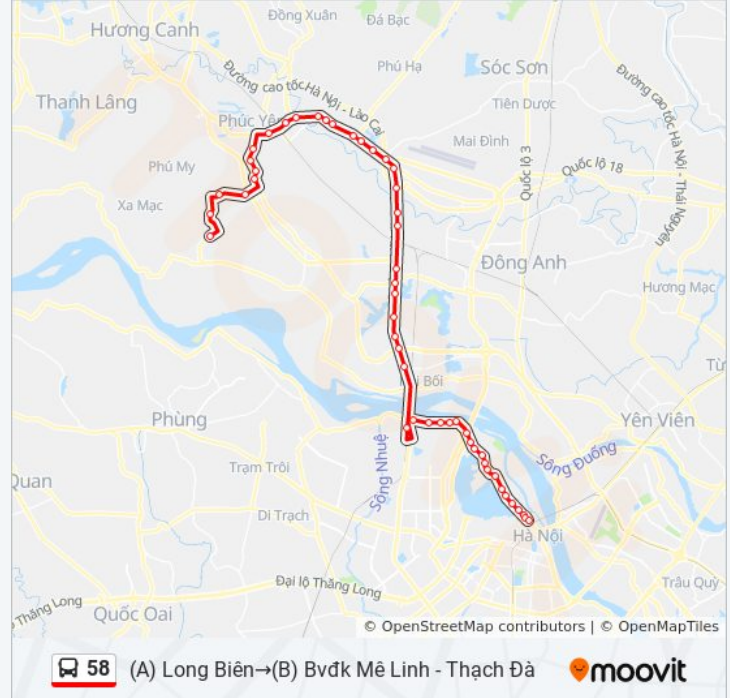

Qua Ngã Tư Khu Cn Thăng Long 100m (Chiều Hà Nội - Nội Bài)

Đối Diện Ubnd Xã Kim Chung- Km 2+230 Cao Tốc Btl-Nb

Qua Cầu Chui Dân Sinh Số 4 - Đường Vào Thôn Nhuế, Km 11+200 (Chiều Hà Nội Đi Sân Bay Nội Bài)

Cầu Vân Trì- Km 4+560 Cao Tốc Btl-Nb

Trước 70m Cầu Vượt Ngã Tư Nam Hồng Cao Tốc Btl-Nb

Công Ty Cơ Khí Nam Hồng- Km 6+120 Cao Tốc Btl-Nb

Đối Diện Kcn Quang Minh (Melinh Plaza) - Km 8+100 Cao Tốc Btl-Nb

Nhà Máy Tấm Lợp Vitmetal- Km 8+850 Cao Tốc Btl-Nb

Soát Vé Cao Tốc Bắc Thăng Long - Km 10+230 Cao Tốc Btl-Nb

Ngã Tư Cao Tốc Tl- Phúc Yên - Km 11+700 Cao Tốc Btl-Nb

Trước Ngã 3 Quốc Lộ 2 - Cao Tốc Nội Bài, Lào Cai 50m (Chiều Hà Nội - Núi Đồi)

72 Thạch Lỗi Thanh Xuân

Cột Mốc Km 10+00 - Quốc Lộ 2

Ah14 Thanh Xuân (Đối Diện Số Nhà 68 Thanh Nhàn - Thanh Xuân)

Đối Diện Htx Dịch Vụ Trung Na

Trạm Thu Phí Ql2 Thôn Trung Na

Cầu Xuân Phương - Quốc Lộ 2

Ngã 3 Đường Nguyễn Tất Thành- Tx Phúc Yên

Đối Diện Công Ty Honda Việt Nam

Cổng Bvđk Khu Vực Phúc Yên

82 - 84 Nguyễn Trãi, Phúc Yên

202 Nguyễn Trãi, Phúc Yên

Công Ty TNHH Hoàng Giang - Ql 23b

Xí Nghiệp Đo Đạc Và Bản Đồ

Nghĩa Trang Thanh Tước

Đối Diện Thuốc Thú Y - Đường Thạch Đà - Tam Bảo