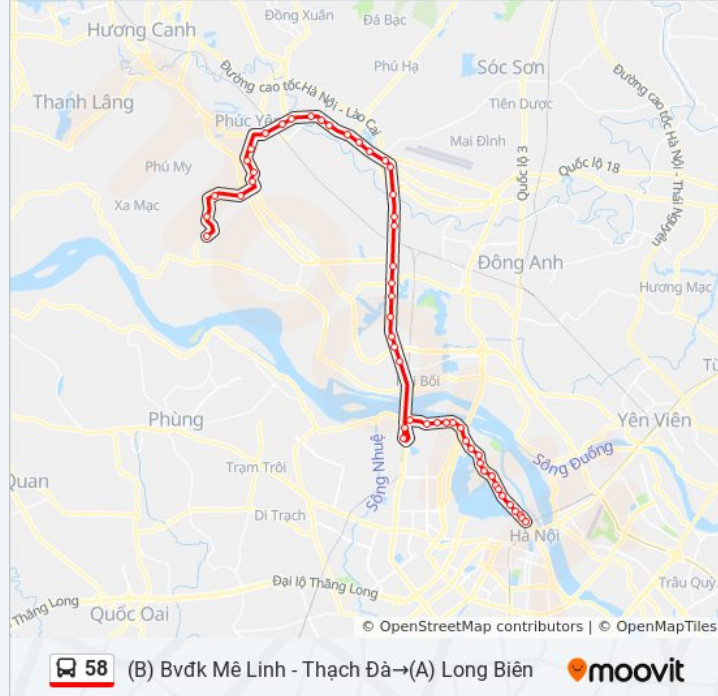

Xóm Đình Nhật Tảo (Qua Đình Nhật Tảo 100m) -
An Dương Vương

Làng Thượng Thụy - 401 An Dương Vương

327-329 An Dương Vương

Lối Rẽ Vào Ubnd Xã Phú Thượng - An Dương
Vương

Trạm Thú Y Tây Hồ - 197 An Dương Vương

Đối Diện Ngõ 58 An Dương Vương

Đối Diện Ubnd Phường Nhật Tân - 399 Âu Cơ

Ngã 3 Âu Cơ -- Yên Phụ

197 Nghi Tàm (Đối Diện Ngõ 276)

Trước Số Nhà 115 - 117 Nghi Tàm

Trường Mạc Đĩnh Chi - Yên Phụ (Đường Xe

Buýt)

Qua Nút Giao Cửa Bắc 120m - Yên Phụ (Đường Xe Buýt)