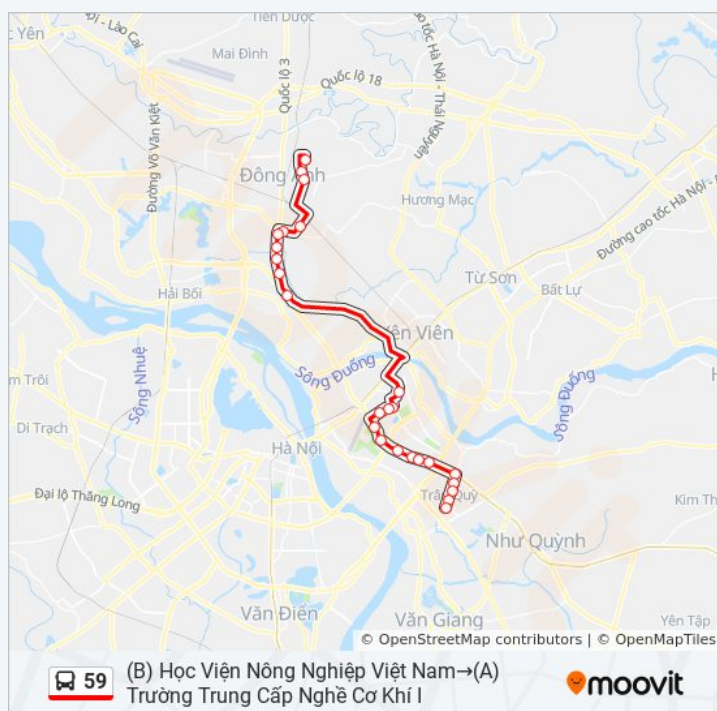

thứ năm 05:00 - 21:30

thứ sáu 05:00 - 21:30

thứ bảy 05:00 - 21:30

chủ nhật 05:00 - 21:30

Thông tin 59 xe buýt

Hướng dẫn: (B) Học Viện Nông Nghiệp Việt
Nam→(A) Đông Anh (Xã Xuân Nộn)

Điểm dừng: 40

Thời gian chuyển đi: 66 phút

Tóm tắt Tuyến:

10+900 Quốc Lộ 3

Trước Ngã 3 Công Viên Cầu Đồi 70m - Km11
Quốc Lộ 3 (Chiều Hà Nội - Đông Anh)

Đối Diện Cty Xây Lắp Điện 4, Thị Trấn Đông Anh
- Km 11+100 Quốc Lộ 3

Đối Diện Bưu Điện Huyện Đông Anh - Cao Lỗ