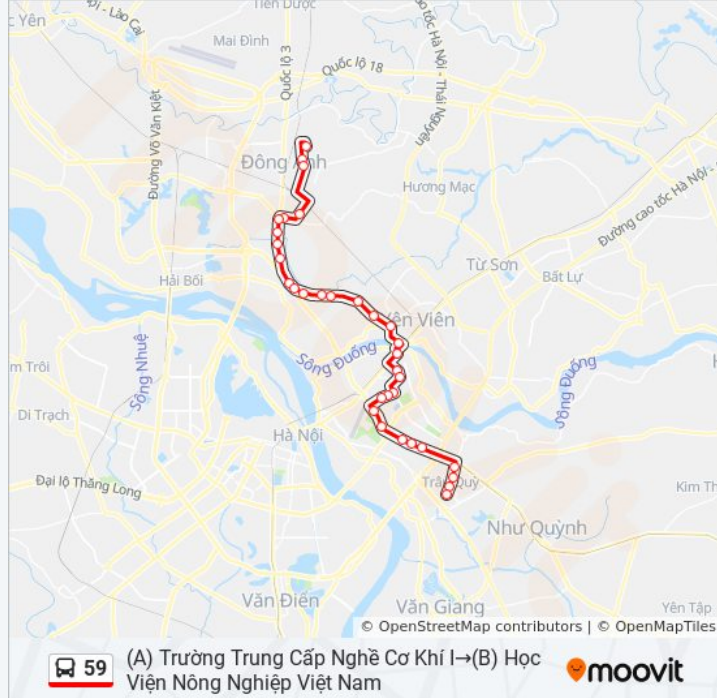

Qua Ngã 3 Cầu Thanh Trì - Nguyễn Đức Thuận

Đối Diện Bưu Điện Trâu Quỳ - Nguyễn Đức
Thuận

36 Ngô Xuân Quảng

234 Ngô Xuân Quảng

Số 14 Đường Học Viện Nông Nghiệp

(B) Học Viện Nông Nghiệp Việt Nam

**Chỉ đường: (B) Học Viện Nông Nghiệp Việt
Nam→(A) Đông Anh (Xã Xuân Nộn)**