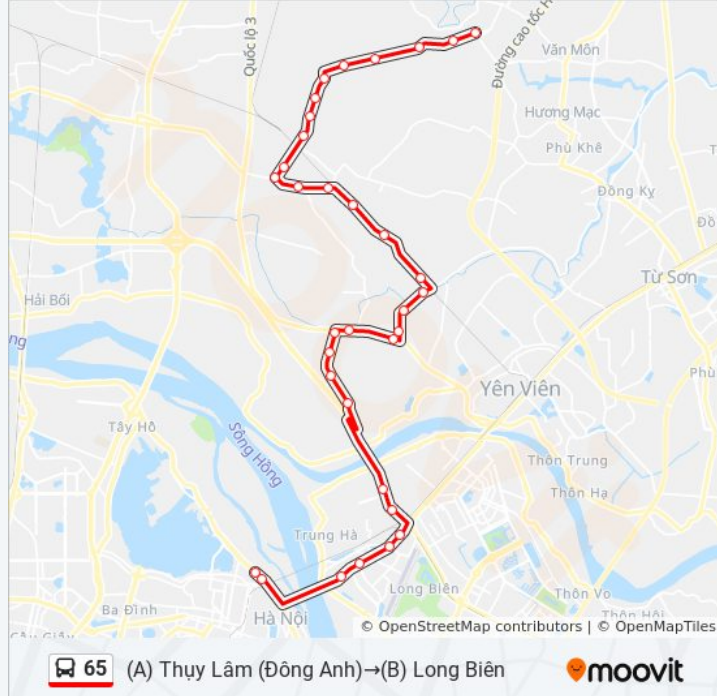

Số 39 Thôn Lý Nhân - Dục Tú

Đối Diện Trung Tâm Lưu Trú Lộc Hà - Quốc Lộ 3

Đường Vào Khu Di Tích Cổ Loa - Km 5 Quốc Lộ 3

Số 38 Đường Đông Hội - Đông Anh

Gần Đối Diện Trường THPT Cổ Loa - Đường Đông Hội

Đối Diện Số 117 Đường Đông Hội

Đối Diện Trụ Sở Công An Đông Hội

Đối Diện UBND Phường Thượng Thanh - Lý Sơn

589 Nguyễn Văn Cừ

549 Nguyễn Văn Cừ (Cột Sau)

Cty Cầu 5 Thăng Long - 307 Nguyễn Văn Cừ

135 Nguyễn Văn Cừ

E1.1 Điểm Trung Chuyển Long Biên

(A) Long Biên

Chỉ đường: (B) Long Biên→(A) Thụy Lâm (Đông Anh)

35 điểm dừng

[XEM LỊCH TRÌNH TUYẾN](#)

(A) Long Biên

E3.4 Điểm Trung Chuyển Long Biên

162 Nguyễn Văn Cừ (Cột Sau)

358 - 360 Nguyễn Văn Cừ