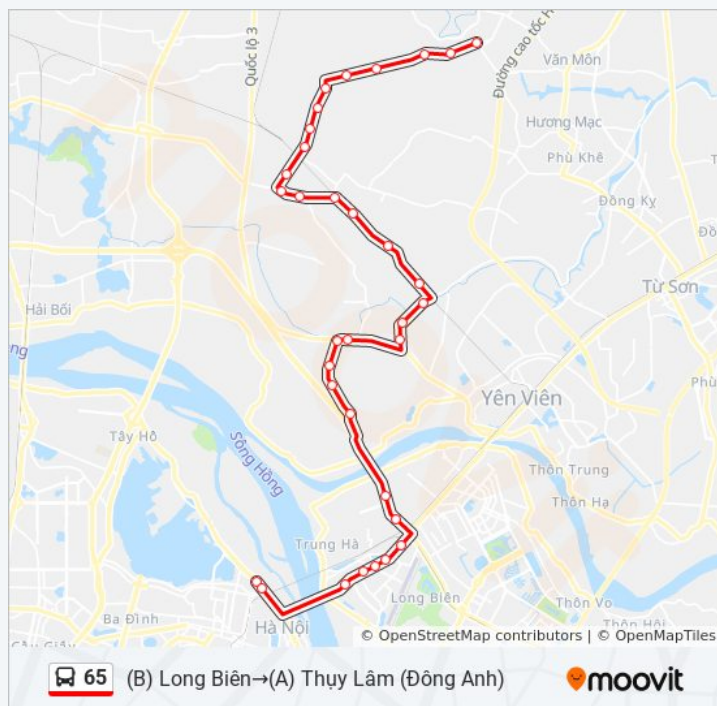

Gần Trường THPT Cổ Loa - Đường Đông Hội

Trước Nút Giao QL3 25m - Đường Đông Hội

Gần Đường Vào Khu Di Tích Cổ Loa 150m - Km 5+50 Quốc Lộ 3

Số 82 Thôn Lý Nhân - Dục Tú

Qua Cổng Thôn Lý Nhân 100m, Đường Dục Tú

Số 278 Khu H7 Dục Tú - Đông Anh

Trước Ngã 3 Cổng Vào Thôn Phúc Hậu 200m - Thôn Phúc Hậu

Số 19 Lương Quán - Việt Hùng

Qua Ngã 3 Vào Thôn Gia Lương 70m

Qua Ngã 3 Dục Nội 70m (Tường Rào Nhà Máy Chè Cổ Loa), Đường Việt Hùng

Qua Ngã 3 Việt Hùng - Cao Lỗ 100m

Số 361 Cao Lỗ (Đền Tó)

Số 223 Cao Lỗ (Đối Diện Bệnh Viện Đa Khoa Đông Anh)

Qua Trường Cấp 1, 2 Uy Nỗ 100m

Ngõ 160 Đường Đản Dị, Sân Bóng Ấp Tó

Đối Diện Số 55 - Tổ 11 - Thị Trấn Đông Anh

Đối Diện Tổ Dân Phố Số 46 - Lương Quy - Xuân Nội

Cách 100m Ngã 3 Chợ Kim - Xuân Nội (Xóm 3 Thôn Lương Quy)

Qua Ngã 3 Chợ Kim, Làng Văn Hóa Thôn Đường Yên

Số 114 Hà Lâm 2 - Thụy Lâm

Đối Diện Số 35 Đường Thụy Lâm

Trường THCS, Tiểu Học Thụy Lâm (Cách Cổng Trường 70m), Đường Thụy Lâm

Đối Diện UBND Xã Thụy Lâm

Đối Diện Số 133 Thôn Mạnh Tân - Thụy Lâm

(A) Thụy Lâm (Đông Anh)

Lịch biểu thời gian 65 xe buýt và bản đồ tuyến đường có sẵn trong tệp PDF ngoại tuyến tại moovitapp.com. Sử dụng [Moovit App](https://moovitapp.com) để xem thời gian xe buýt trực tiếp, lịch tàu hỏa hoặc lịch tàu điện ngầm và chỉ đường từng bước cho tất cả phương tiện công cộng trong Hà Nội.

Kiểm tra thời gian đến trực