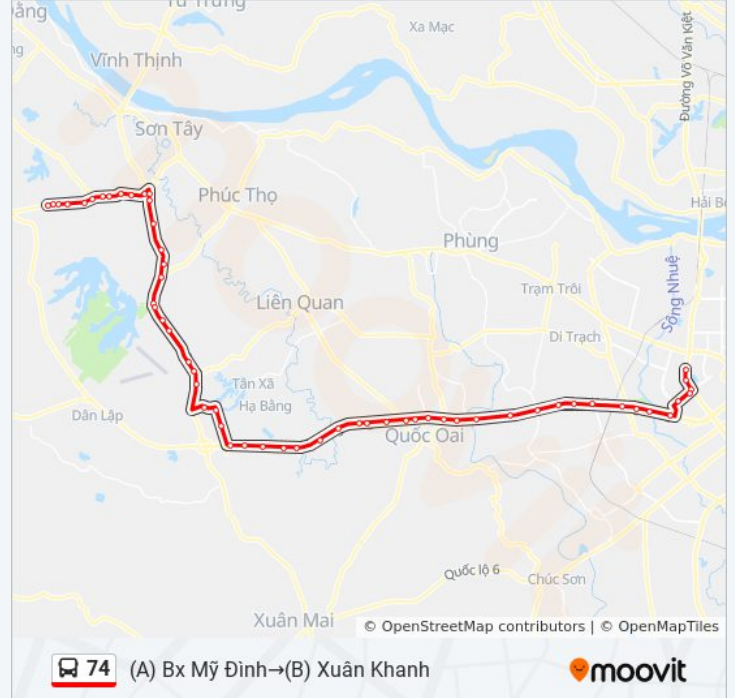

Trường Ptth Hòa Lạc

Đối Diện Trung Tâm Dịch Vụ Tài Chính Bộ Tài Chính

Tòa Nhà Viettel Hòa Lạc

Trước 50m Đường Vào Trường Đh Fpt, Hòa Lạc

Số 231 Thạch Hòa Thạch Thất

Qua Ngã Tư Láng Hòa Lạc - Quốc Lộ 21a

Xóm 1 Đoàn Kết Cổ Đông - Quốc Lộ 21a

356 Đoàn Kết - Ngã Tư Lục Quân - Quốc Lộ 21a

Xóm 10 Cổ Đông Sơn Tây - Quốc Lộ 21a

Gần Đường Vào Chùa Thiên Mã - Quốc Lộ 21a

Gần Cầu Đồng Mô - Quốc Lộ 21a

Ngã Ba (Biển Chỉ Dẫn Hướng Đi Sơn Tây - Phúc Thọ) - Quốc Lộ 21a