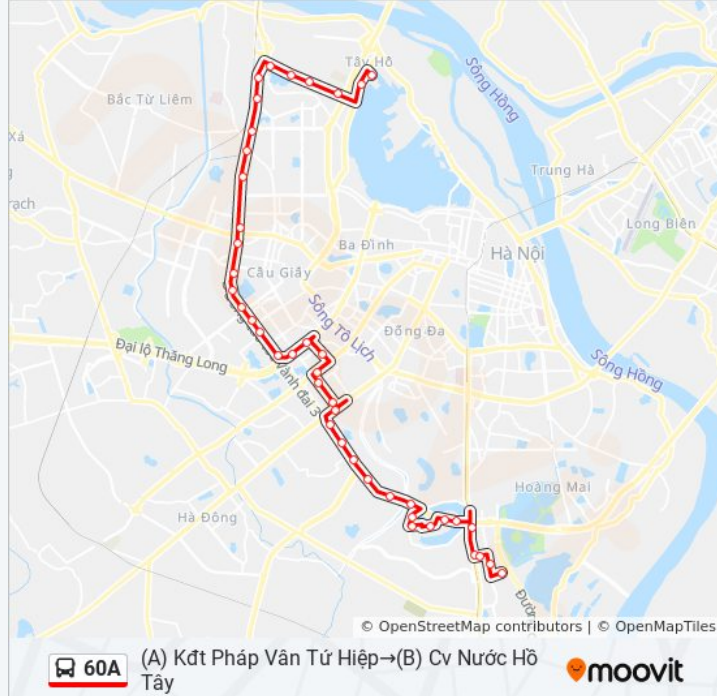

Sử dụng Ứng dụng Moovit để tìm nhà ga 60A xe buýt gần bạn nhất và tìm hiểu về thời điểm 60A xe buýt đến tiếp theo.

Chỉ đường: (A) Kđt Pháp Vân Tứ Hiệp→(B) Cv Nước Hồ Tây

46 điểm dừng

[XEM LỊCH TRÌNH TUYẾN](#)

Đối Diện Nhà N2e Kđt Trung Hòa Nhân Chính - Lê Văn Lương

Nhà 24t2 Kđt Trung Hoà Nhân Chính - Hoàng Đạo Thúy

Đối Diện Bộ Khoa Học & Công Nghệ - 146 Trần Duy Hưng

220 Trần Duy Hưng

Ngã 4 Phạm Hùng - Khuất Duy Tiến (Đối Diện Trung Tâm Hội Nghị Quốc Gia)

373 Phạm Văn Đồng

189 Phạm Văn Đồng

771 - 773 Nguyễn Hoàng Tôn

Tập Thể Pháo Binh 563 - 565 Nguyễn Hoàng Tôn

393 Nguyễn Hoàng Tôn

Đối Diện 40 Nguyễn Hoàng Tôn

Số 442-444 Lạc Long Quân (Gần Trường Thcs Nhật Tân - 474 Lạc Long Quân)

596 Lạc Long Quân - Cạnh Đường Vào Công Viên Nước Hồ Tây

(B) Cv Nước Hồ Tây

Chỉ đường: (B) Cv Nước Hồ Tây→(A) KĐT Pháp Vân Tứ Hiệp

44 điểm dừng

[XEM LỊCH TRÌNH TUYẾN](#)

(B) Cv Nước Hồ Tây

Qua 50m Ngõ 677 Lạc Long Quân (Đối Diện Trường Thcs Nhật Tân - 474 Lạc Long Quân)