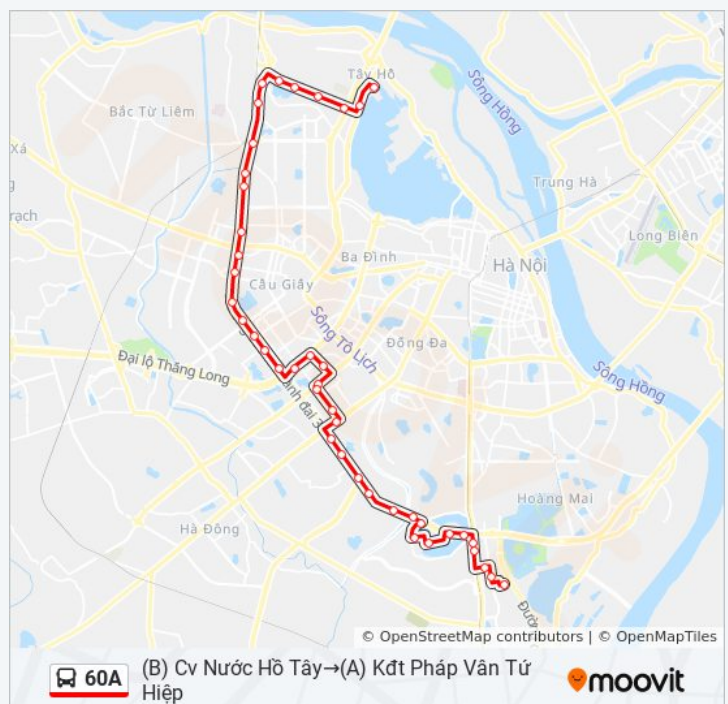

Nhà Ct5-D KĐT Mỹ Đình - Phạm Hùng

Giờ lịch trình 60A xe buýt

(B) Cv Nước Hồ Tây→(A) KĐT Pháp Vân Tứ Hiệp

Thời gian biểu tuyến đường

thứ hai	05:00 - 21:00
thứ ba	05:00 - 21:00
thứ tư	05:00 - 21:00
thứ năm	05:00 - 21:00
thứ sáu	05:00 - 21:00
thứ bảy	05:00 - 21:00
chủ nhật	05:00 - 21:00

Thông tin 60A xe buýt

Hướng dẫn: (B) Cv Nước Hồ Tây→(A) KĐT Pháp Vân Tứ Hiệp

Điểm dừng: 44

Thời gian chuyến đi: 60 phút

Tóm tắt Tuyến:

Bảo Tàng Hà Nội - Phạm Hùng

Ngã 4 Phạm Hùng - Khuất Duy Tiến (Trung Tâm Hội Nghị Quốc Gia)