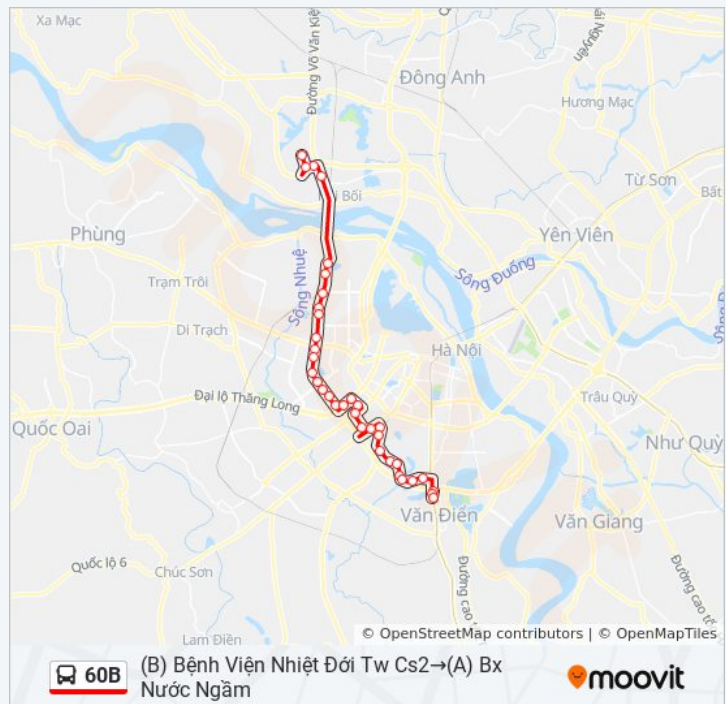

Sử dụng Ứng dụng Moovit để tìm nhà ga 60B xe buýt gần bạn nhất và tìm hiểu về thời điểm 60B xe buýt đến tiếp theo.

Chỉ đường: (A) Bx Nước Ngầm→(B) Bệnh Viện Nhiệt Đới Tw Cs2

34 điểm dừng

[XEM LỊCH TRÌNH TUYẾN](#)

Cách Cổng Bv Đa Khoa Y Học Cổ Truyền 50m

Điểm Xén Hè (Cửa Hàng Xăng Dầu Số 75) - Số 6 Cầu Dậu

Đối Diện Ao Sen Làng Đại Từ - Nguyễn Hữu Thọ

Thông tin 60B xe buýt

Hướng dẫn: (B) Bệnh Viện Nhiệt Đới Tw Cs2→(A) Bx Nước Ngâm

Điểm dừng: 37

Thời gian chuyển đi: 56 phút

Tóm tắt Tuyến:

Đối Diện Đường Vào Kút Đại Kim - 45 Nguyễn Hữu Thọ

Đối Diện Tập Thể Bến Xe Nước Ngầm Hà Nội - Ngọc Hồi

Trường Ptth Việt Nam Balan (Đối Diện Khách Sạn Nam Thành) - Ngọc Hồi