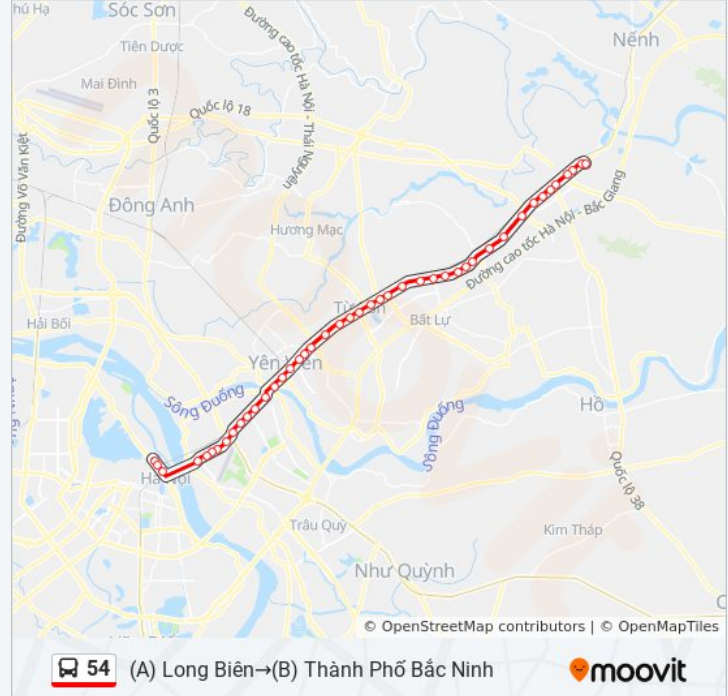

Khách Sạn Suối Hoa - Thị Xã Bắc Ninh - Quốc Lộ
1

(B) Thành Phố Bắc Ninh

Chi đường: (B) Thành Phố Bắc Ninh→(A) Long Biên

45 điểm dừng

[XEM LỊCH TRÌNH TUYẾN](#)

(B) Thành Phố Bắc Ninh

Kho Bạc Thị Xã Bắc Ninh - Quốc Lộ 1