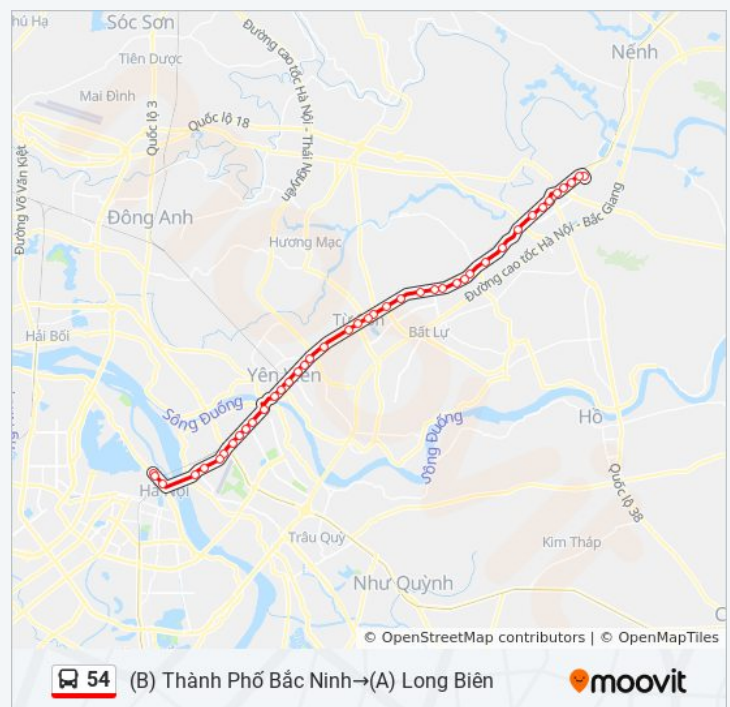

Chi đường: (B) Thành Phố Bắc Ninh→(A) Long Biên

45 điểm dừng

[XEM LỊCH TRÌNH TUYẾN](#)

(B) Thành Phố Bắc Ninh

Kho Bạc Thị Xã Bắc Ninh - Quốc Lộ 1

Đài Tưởng Niệm Thị Xã Bắc Ninh - Quốc Lộ 1

410 - 412 Ngô Gia Tự - Bắc Ninh

Quảng Trường Bx Bắc Ninh

34 Nguyễn Văn Cừ - Tp Bắc Ninh - Quốc Lộ 1

160 Nguyễn Văn Cừ - Quốc Lộ 1

Hoà Đình - 382 Nguyễn Văn Cừ - Quốc Lộ 1

Khu Công Nghiệp Đồng Cao - Quốc Lộ 1

Phố Ó - Quốc Lộ 1 (Bn-Lb)

Đối Diện Ủy Ban Nhân Dân Thị Trấn Lim - Quốc Lộ 1

Trước Lối Vào Phòng Giao Dịch Vietinbank 30m - Tt Lim - Q11

Duệ Đông (Trước Cổng Làng Lộ Bao 150m) - Tt Lim - Q11

Ủy Ban Nhân Dân Xã Nội Duệ - Quốc Lộ 1

Lăng Thôn Đình Cả - Quốc Lộ 1

Khu Công Nghiệp Tiên Sơn (Trước Đối Diện Lối Vào Kcn 30m) - Quốc Lộ 1

Cổng Làng Tiêu Sơn

Đường Vào Chùa Tiêu (Đối Diện Trung Tâm Logistic - Icd Tiên Sơn) - Viêng - Quốc Lộ 1

Đối Diện Chợ Vĩnh Kiều - Viêng - Quốc Lộ 1

Đối Diện Bệnh Viện Đa Khoa Từ Sơn - Quốc Lộ 1

34 Minh Khai - Từ Sơn - Quốc Lộ 1

98 Trần Phú - Từ Sơn - Quốc Lộ 1

366 Trần Phú - Từ Sơn - Quốc Lộ 1

Số 500 Phố Mới - Đình Bảng - Từ Sơn

Phòng Khám Đa Khoa Tân Đức - Đường Trần Phú - Đình Bảng - Từ Sơn

Giờ lịch trình 54 xe buýt

(B) Thành Phố Bắc Ninh→(A) Long Biên Thời gian biểu tuyến đường

thứ hai	05:00 - 21:15
thứ ba	05:00 - 21:15
thứ tư	05:00 - 21:15
thứ năm	05:00 - 21:15
thứ sáu	05:00 - 21:15
thứ bảy	05:00 - 21:15
chủ nhật	05:00 - 21:15

Thông tin 54 xe buýt

Hướng dẫn: (B) Thành Phố Bắc Ninh→(A) Long Biên

Điểm dừng: 45

Thời gian chuyển đi: 74 phút

Tóm tắt Tuyến: