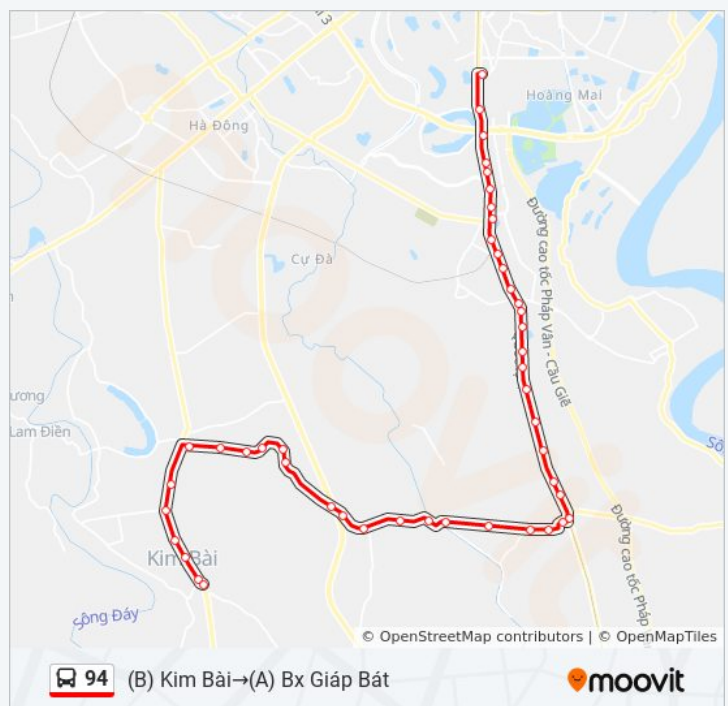

### Thông tin 94 xe buýt

**Hướng dẫn:** (B) Kim Bài→(A) Bx Giáp Bát

**Điểm dừng:** 46

**Thời gian chuyến đi:** 74 phút

**Tóm tắt Tuyến:**

Đối Diện Văn Phòng Luật Sư Vlaw - Số 13 Phố  
Ga, Thị Trấn Thường Tín - Quốc Lộ 1a