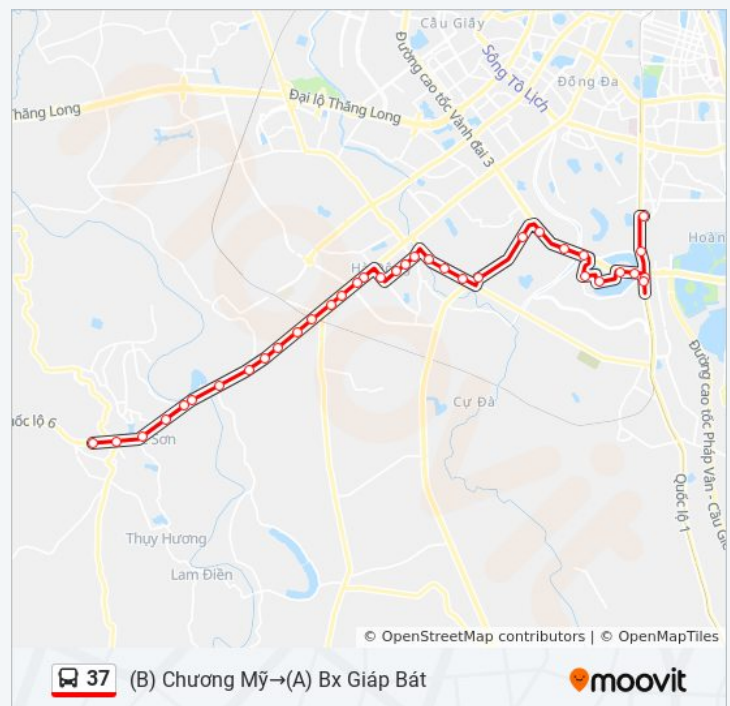

Sân Vận Động Hà Đông - Tô Hiệu (Hà Đông)

70 Phùng Hưng (Hà Đông)

Học Viện Quân Y - Phùng Hưng (Hà Đông)

Cổng Thôn Yên Xá - 89 Cầu Bươu

Cách Cổng Sau Viện K 50m

Viện Kiểm Sát Nhân Dân Thành Phố Hà Nội

Đối Diện Trường Đại Học Thăng Long

Điểm Xén Hè Hàm Đường Bộ (Trung Tâm Huấn Luyện Và Thi Đấu Thể Thao Cанд) - Nghiêm Xuân Yêm

thứ tư	05:00 - 21:05
thứ năm	05:00 - 21:05
thứ sáu	05:00 - 21:05
thứ bảy	05:00 - 21:05
chủ nhật	05:00 - 21:00

### Thông tin 37 xe buýt

**Hướng dẫn:** (B) Chương Mỹ→(A) Bx Giáp Bát

**Điểm dừng:** 36

**Thời gian chuyển đi:** 54 phút

**Tóm tắt Tuyến:**

Điểm Xén Hè (Cửa Hàng Xăng Dầu Số 75) - Số 6 Cầu Dâu

Nhà Hh2a Khu Đô Thị Linh Đàm