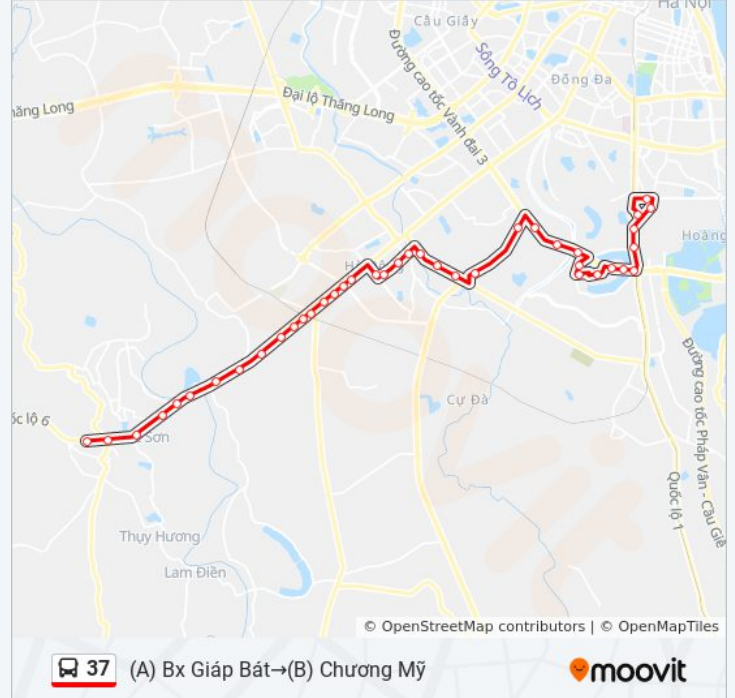

Công Ty Cp Xây Lắp Điện Hà Tây - 113 Phùng Hưng (Hà Đông)

Cạnh Tường Rào Đài Truyền Hình Hà Tây Cũ

Văn Phòng 2 "Trung Tâm Dạy Nghề" - Hội Người Mù Thành Phố Hà Nội

Đối Diện 29 Tô Hiệu (Hà Đông)

Đối Diện Metro Hà Đông - Đường Tô Hiệu (Hà Đông)

350 - 352 Quang Trung - Ga La Khê

Giữa Số 428 - 430 Quang Trung (Hà Đông)

530 - 532 Quang Trung - Hà Đông

678 - 680 Quang Trung (Hà Đông)

870 Quang Trung - Ga Văn Khê

Nissan Hà Đông

Đối Diện Trường Th Kinh Tế Hà Tây - Quốc Lộ 6

Giáp Hàng Rào Bx Yên Nghĩa (Đối Diện Đồng Hồ) - Quốc Lộ 6

Ao Làng Do Lộ - Đối Diện 1099 Quang Trung (Hà Đông), Quốc Lộ 6

Đối Diện Công Ty Cổ Phần Gỗ Thép Đại Lộc (Đồng Mai) - Quốc Lộ 6

Chợ Cầu Mai Lĩnh - Số Nhà 1392 Quang Trung (Hà Đông), Quốc Lộ 6

Đối Diện Công Ty Cổ Phần Cơ Khí Xây Dựng Hà Thái (Biên Giang) - Quốc Lộ 6

Nhà Thờ Giáo Họ Phượng Bãi, Gần Đường Vào Đh Sư Phạm Tdtt Trung Ương - 114 Biên Giang, Quốc Lộ 6

UBND Xã Biên Giang - 224 Biên Giang, Quốc Lộ 6

Gần Trụ Sở Công An Huyện Chương Mỹ - Quốc Lộ 6

Đối Diện UBND Huyện Chương Mỹ - QL6

(B) Chương Mỹ

Chỉ đường: (B) Chương Mỹ→(A) Bx Giáp Bát

36 điểm dừng

[XEM LỊCH TRÌNH TUYẾN](#)

(B) Chương Mỹ

Giờ lịch trình 37 xe buýt

(B) Chương Mỹ→(A) Bx Giáp Bát Thời gian biểu tuyến đường

thứ hai 05:00 - 21:05

thứ ba 05:00 - 21:05