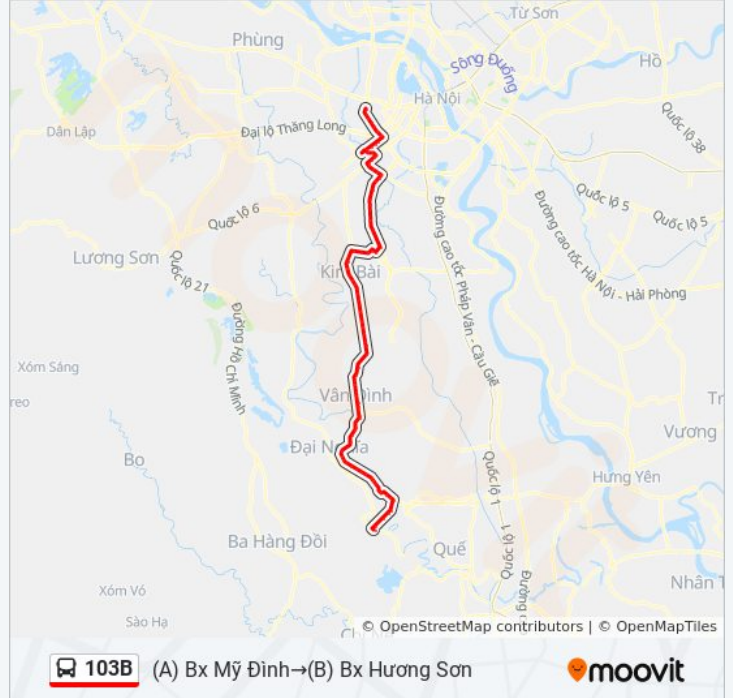

80 Quang Trung - Hà Đông

Nhà Thi Đấu Hà Đông - 182 Quang Trung (Hà Đông)

350 - 352 Quang Trung - Ga La Khê

Giữa Số 428 - 430 Quang Trung (Hà Đông)

Tòa Nhà Lacasta Đường Văn Khê

Tháp Đồng Hồ Văn Phú

Qua Ngã Tư Văn Khê - Hoàng Đôn Hòa

Đối Diện Lối Rẽ Vào Sân Gold Hà Đông - Văn Phú

Gần Cổng Khu Nhà Ở Hưng Thịnh (Trước Cầu Vượt Cienco5 100m)

Đối Diện Đường Vào KĐT Thanh Hà - Đường Cienco 5

Trường Thcs Newton

Đối Diện Đường Vào Sân Golf Thanh Hà 10m - Đường Cienco5

Qua 50m Cầu Khê Tang - Đường Cienco5

Lối Vào Làng Văn Hóa Thôn Hạ

Đối Diện Đường Vào Trại Tạm Giãm Thanh Xuân - Đường Cienco5

Cách 100m Ngã Tư Cổng Sông Ái - Thôn Song Khê

Làng Đại Định Xã Tam Hưng

Qua Đối Diện Đường Vào Trường THPT Thanh Xuân - Tam Hưng - Thanh Oai 70m

Cạnh Cty Kona - Thôn Sinh Quả Xã Bình Minh

Đối Diện Bưu Điện Bình Đà

Qua Ngã 3 Tỉnh Lộ 427

Đối Diện Vigracega Từ Liêm

Cửa Hàng Sửa Chữa Xe Máy Xuân Bắc (Phố Ba Hàng)

Qua Lối Vào Bv Huyện Thanh Oai 30m

Trước 30m Đối Diện Lối Vào Trạm Biến Áp Thanh Oai - Q121b

Chợ Kim Bài

Đối Diện UBND Huyện Thanh Oai

Cây Xăng 370 Kim Bài - Q121b