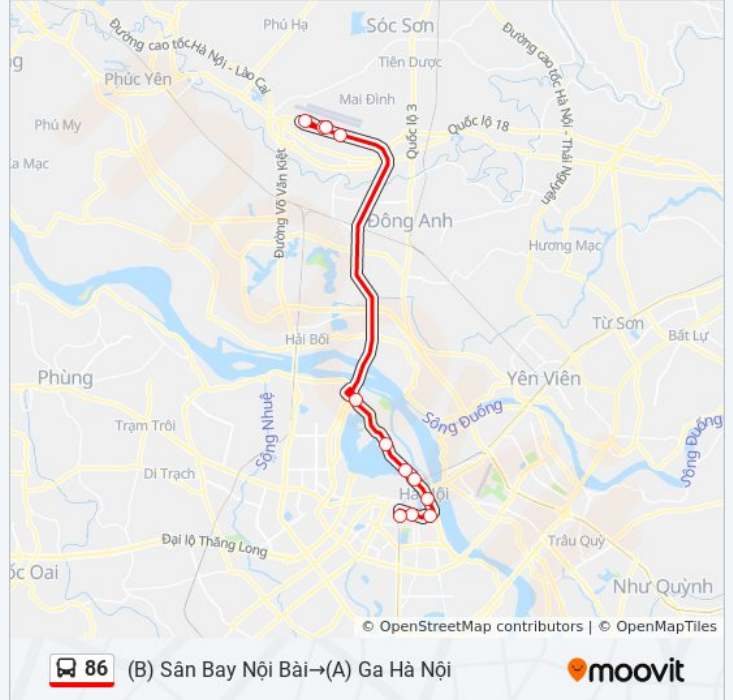

Điểm dừng: 12

Thời gian chuyển đi: 32 phút

Tóm tắt Tuyến:

Chỉ đường: (B) Sân Bay Nội Bài→(A) Ga Hà Nội

11 điểm dừng

[XEM LỊCH TRÌNH TUYẾN](#)

(B) Sân Bay Nội Bài

Sảnh Tầng 1 Nhà Ga T2

162 Trần Quang Khải - Viện Quy Hoạch Thủy Lợi

Nhà Hát Lớn Hà Nội (Tràng Tiền)

KS Melia (Lý Thường Kiệt)

(A) Ga Hà Nội

Giờ lịch trình 86 xe buýt

(B) Sân Bay Nội Bài→(A) Ga Hà Nội Thời gian biểu tuyến đường

thứ hai	05:30 - 22:00
thứ ba	05:30 - 22:00
thứ tư	05:30 - 22:00
thứ năm	05:30 - 22:00
thứ sáu	05:30 - 22:00
thứ bảy	05:30 - 22:00
chủ nhật	05:30 - 22:00

Thông tin 86 xe buýt

Hướng dẫn: (B) Sân Bay Nội Bài→(A) Ga Hà Nội

Điểm dừng: 11

Thời gian chuyển đi: 33 phút

Tóm tắt Tuyến:

Lịch biểu thời gian 86 xe buýt và bản đồ tuyến đường có sẵn trong tệp PDF ngoại tuyến tại moovitapp.com. Sử dụng [Moovit App](#) để xem thời gian xe buýt trực tiếp, lịch tàu hỏa hoặc lịch tàu điện ngầm và chỉ đường từng bước cho tất cả phương tiện công cộng trong Hà Nội.