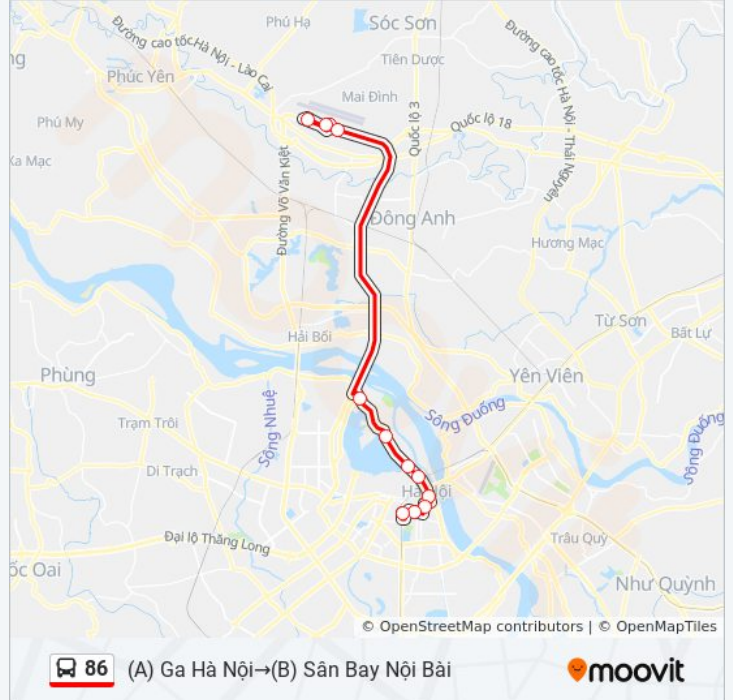

thứ hai	05:30 - 22:00
thứ ba	05:30 - 22:00
thứ tư	05:30 - 22:00
thứ năm	05:30 - 22:00
thứ sáu	05:30 - 22:00
thứ bảy	05:30 - 22:00
chủ nhật	05:30 - 22:00

Thông tin 86 xe buýt

Hướng dẫn: (A) Ga Hà Nội→(B) Sân Bay Nội Bài

Điểm dừng: 12

Thời gian chuyển đi: 32 phút

Tóm tắt Tuyến:

Chỉ đường: (B) Sân Bay Nội Bài→(A) Ga Hà Nội

11 điểm dừng

[XEM LỊCH TRÌNH TUYẾN](#)

(B) Sân Bay Nội Bài

Sảnh Tầng 1 Nhà Ga T2