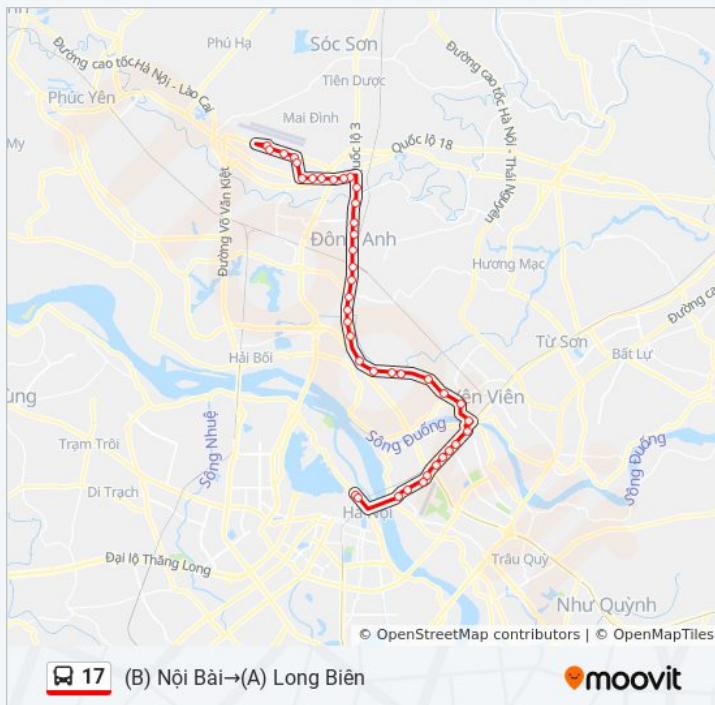

Đối Diện Kho Bạc Nhà Nước Huyện Đông Anh, Thị Trấn Đông Anh - Km 11+840 Quốc Lộ 3

Trước Ngã 3 Công Viên Cầu Đồi 70m - Km11 Quốc Lộ 3

Đối Diện Công Ty Minh Cường - Km 10+960

**Giờ lịch trình 17 xe buýt**

(B) Nội Bài→(A) Long Biên Thời gian biểu tuyến đường

**Điểm dừng:** 42

**Thời gian chuyển đi:** 74 phút

**Tóm tắt Tuyến:**

Quốc Lộ 3

Qua Ngã 3 Vĩnh Ngọc - Km 9+335 Quốc Lộ 3

Đối Diện Thôn Vạn Lộc (Trước Ngã 3 Đường Tránh Q15)

Đối Diện Công Ty Bê Tông Appha - Đông Hội - Km 6+650 Quốc Lộ 3