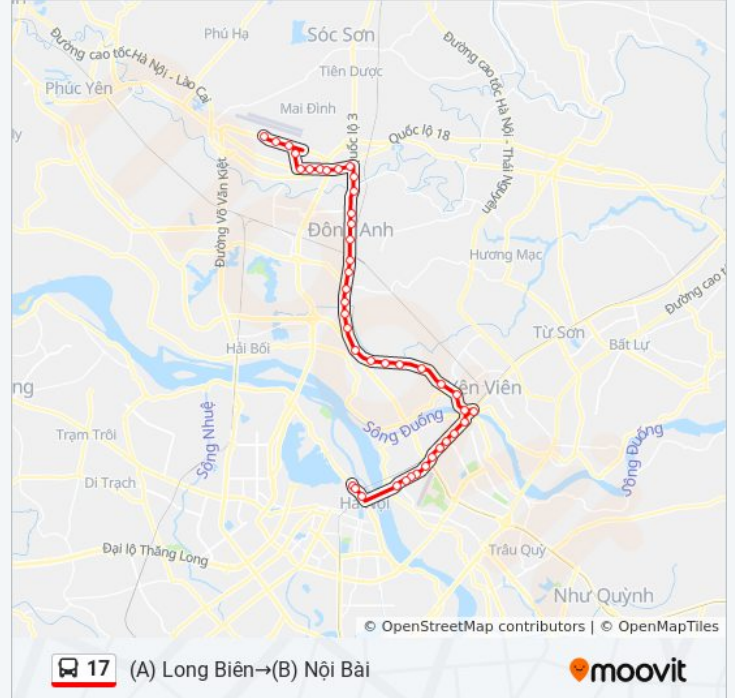

Cây Đa Bắc Hồ - Km 5+800 Quốc Lộ 3

Cạnh Công Ty Bê Tông Appha, Đông Hội - Km 6+600 Quốc Lộ 3

Thôn Vạn Lộc (Qua Đối Diện Ngã 3 Đường Tránh Q15 200m)

Ngã 3 Vĩnh Ngọc - Km 9+230 Quốc Lộ 3

Trước Cổng Công Ty Minh Cường 50m - Km 10+900 Quốc Lộ 3

Trước Ngã 3 Công Viên Cầu Đồi 70m - Km11 Quốc Lộ 3 (Chiều Hà Nội - Đông Anh)

Đối Diện Cty Xây Lắp Điện 4, Thị Trấn Đông Anh - Km 11+100 Quốc Lộ 3

Nhà Máy Tấm Lợp Đông Anh - Km 12+650 Quốc Lộ 3

Nhà Máy Kết Cấu Thép Kim Khí Đông Anh - Km 13+300 Quốc Lộ 3

Qua Đường Vào Cty Cp Chế Tạo Thiết Bị Điện Đông Anh 50m - Quốc Lộ 3

Công Ty Chế Tạo Máy Điện Việt Hung - Km 15+240 Quốc Lộ 3

Đường Vào Trại Gà Nguyên Khê - Km 16+000 Quốc Lộ 3

Gần Cầu Phù Lỗ – Km 16+900 Quốc Lộ 3

Đối Diện Trường Thpt Lam Hồng - Km 17+850 Quốc Lộ 3

Cửa Hàng Kd Tổng Hợp Số 3 - Km 0+200 Quốc Lộ 2

Sân Vận Động Xã Phù Lỗ - Km 0+750 Quốc Lộ 2

Cạnh Cây Xăng Vinapco - Km 1+360 Quốc Lộ 2

Công Ty Chè Kim Anh - Km 1+900 Quốc Lộ 2

Số 9 Phù Lỗ - Km 2+400 Quốc Lộ 2

Đối Diện Bưu Điện Phú Minh - Km 2+850 Quốc Lộ 2

Đối Diện Cty Cp Giao Nhận Kho Vận Hàng Không Tbs - Nội Bài

Công Ty Xăng Dầu Hàng Không Việt Nam (Vinapco) - Đường Võ Văn Kiệt

Cổng A Công Ty Kỹ Thuật Bay Vaeco Nội Bài

Nhà Ga Hàng Hóa Nội Bài - Đường Võ Văn Kiệt

Sảnh Tầng 1 Nhà Ga T1