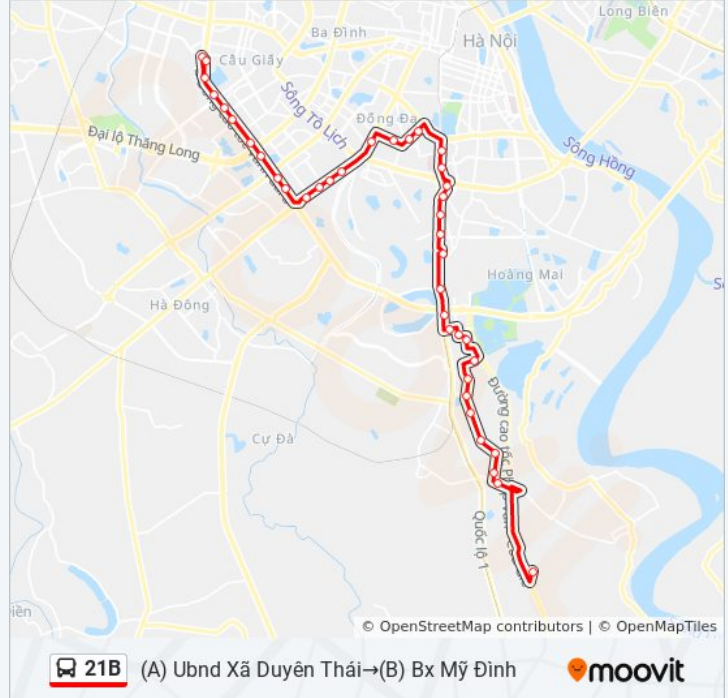

175-177 Giải Phóng (Ngã 3 Lê Thanh Nghị)

Gần Cổng Parabol Đh Bách Khoa - 17 Giải Phóng (Cột Sau)

101a2 Tt Trung Tự - Phạm Ngọc Thạch

88 Phạm Ngọc Thạch

Công Ty In Thương Mại & Dịch Vụ Ngân Hàng - Số 10 Chùa Bộc

290 Tây Sơn

Tòa Nhà King Palace - 108 Nguyễn Trãi

Chợ Thượng Đình - 224 Nguyễn Trãi

322 Nguyễn Trãi

386 Nguyễn Trãi - Cục Sở Hữu Trí Tuệ

90 Khuất Duy Tiến

162 Khuất Duy Tiến (Đối Diện Khu Dân Cư 11 - Tổ Dân Phố 32 Phường Thanh Xuân Bắc).

Đối Diện 289a Khuất Duy Tiến - Vinaconex1

Ngã 4 Phạm Hùng - Khuất Duy Tiến (Đối Diện Trung Tâm Hội Nghị Quốc Gia)

Qua 130m Doanh Trại Bộ Chỉ Huy Quân Sự Hn - 99a Phạm Hùng

Tòa Nhà Landmark 72 - Đường Phạm Hùng

Đối Diện Nhà Ct5 Kđt Sông Đà Mỹ Đình - Phạm Hùng

Đối Diện Bến Xe Khách Mỹ Đình - Phạm Hùng (Cột Trước)

Qua Ngã 3 Phạm Hùng - Đình Thôn (Hướng Đi Phạm Văn Đồng)

(A) Bx Mỹ Đình

21B (A) Ubnd Xã Duyên Thái→(B) Bx Mỹ Đình

Chỉ đường: (B) Bx Mỹ Đình→(A) Ubnd Xã Duyên Thái

39 điểm dừng

[XEM LỊCH TRÌNH TUYẾN](#)

(A) Bx Mỹ Đình

Gần Ngã 3 Phạm Hùng - Đình Thôn (Hướng Đi Khuất Duy Tiến)-Cột Trước

Nhà Ct5 Kđt Sông Đà Mỹ Đình - Phạm Hùng

Nhà Ct5-D Kđt Mỹ Đình - Phạm Hùng

Giờ lịch trình 21B xe buýt

(B) Bx Mỹ Đình→(A) Ubnd Xã Duyên Thái Thời gian biểu tuyến đường

thứ hai 05:00 - 21:00

thứ ba 05:00 - 21:00

thứ tư 05:00 - 21:00

thứ năm 05:00 - 21:00

thứ sáu 05:00 - 21:00

thứ bảy 05:00 - 21:00