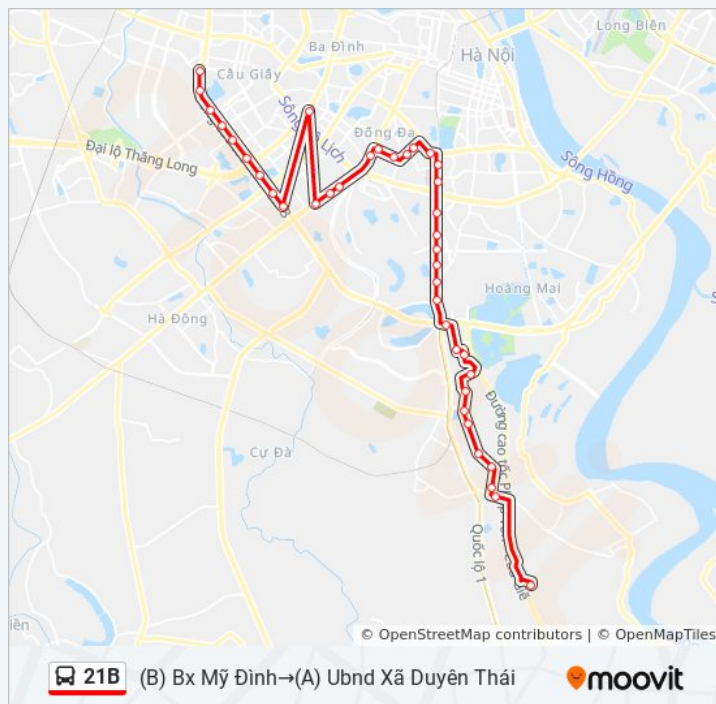

Bảo Tàng Hà Nội - Phạm Hùng

Ngã 4 Phạm Hùng - Khuất Duy Tiến (Trung Tâm Hội Nghị Quốc Gia)

246 Khuất Duy Tiến

39 - 41 Khuất Duy Tiến

Quận Ủy Thanh Xuân - Số 9 Khuất Duy Tiến

Ktx Đại Học Giao Thông Vận Tải - 99 Nguyễn Chí Thanh

Công Ty Thuốc Lá Thăng Long - 235 Nguyễn Trãi

Ga Thượng Đình - Nguyễn Trãi

129t Nguyễn Trãi - Cầu Vượt Đi Bộ Royal City

Đại Học Thủy Lợi - 175 Tây Sơn (Cột Trước)

251 Chùa Bộc

19-21 Chùa Bộc

Siêu Thị Uni Mart - 8 Phạm Ngọc Thạch

B10 Tập Thể Kim Liên (Đối Diện Ngõ 46b Phạm Ngọc Thạch)

Ngân Hàng Gp Bank - Số 7 Đào Duy Anh

Đối Diện Cổng Parabol Đh Bách Khoa - 64 Giải Phóng

Bệnh Viện Bạch Mai - 78 Giải Phóng

196 Giải Phóng - Ngân Hàng Nông Nghiệp & Ptn Chi Nhánh Nam Hà Nội

352 Giải Phóng

Đối Diện 807 Giải Phóng

Đối Diện Bến Xe Giáp Bát - Giải Phóng

Ga Giáp Bát - Đối Diện 1035 Giải Phóng

Đối Diện 1251 Giải Phóng

Cổng C Bến Xe Nước Ngầm

Tòa Nhà Nơ 3 - Trần Thủ Độ

Tường Rào Công Ty Hino (Gần Tòa Nhà Sinh Viên)

No 23 Kđt Pháp Vân Tứ Hiệp (Điểm Đỗ Cuối Tuyến 60)

Qua Cầu Trần Thủ Độ

Kho Bạc Huyện Thanh Trì

Thông tin 21B xe buýt

Hướng dẫn: (B) Bx Mỹ Đình→(A) Ubnd Xã Duyên Thái

Điểm dừng: 39

Thời gian chuyến đi: 57 phút

Tóm tắt Tuyến:

21B (B) Bx Mỹ Đình→(A) Ubnd Xã Duyên Thái