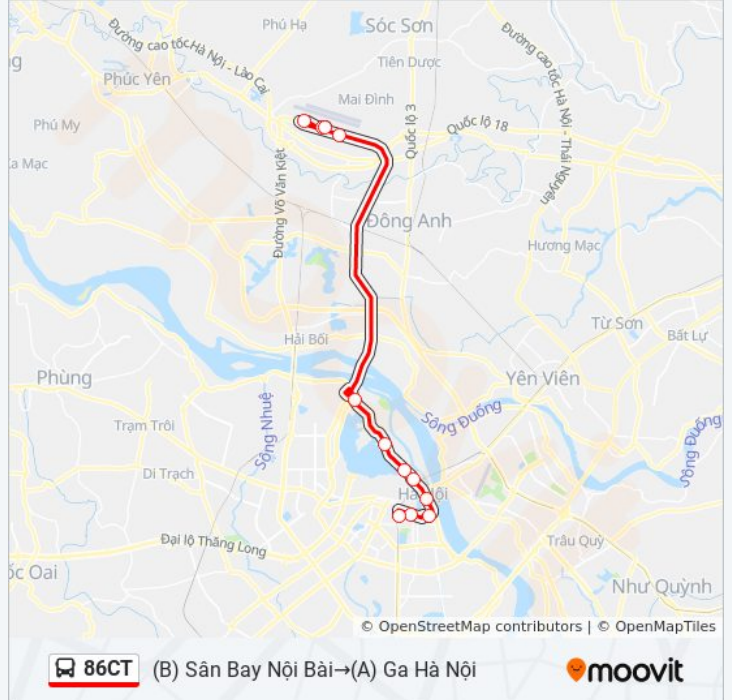

Lịch biểu thời gian 86CT xe buýt và bản đồ tuyến đường có sẵn trong tệp PDF ngoại tuyến tại moovitapp.com. Sử dụng [Moovit App](#) để xem thời gian xe buýt trực tiếp, lịch tàu hỏa hoặc lịch tàu điện ngầm và chỉ đường từng bước cho tất cả phương tiện công cộng trong Hà Nội.

[Về Moovit](#) • [Giải pháp MaaS](#) • [Các quốc gia được hỗ trợ](#) • [Cộng đồng Moovit](#)

© 2024 Moovit - Đã đăng ký Bản quyền

Kiểm tra thời gian đến trực tiếp