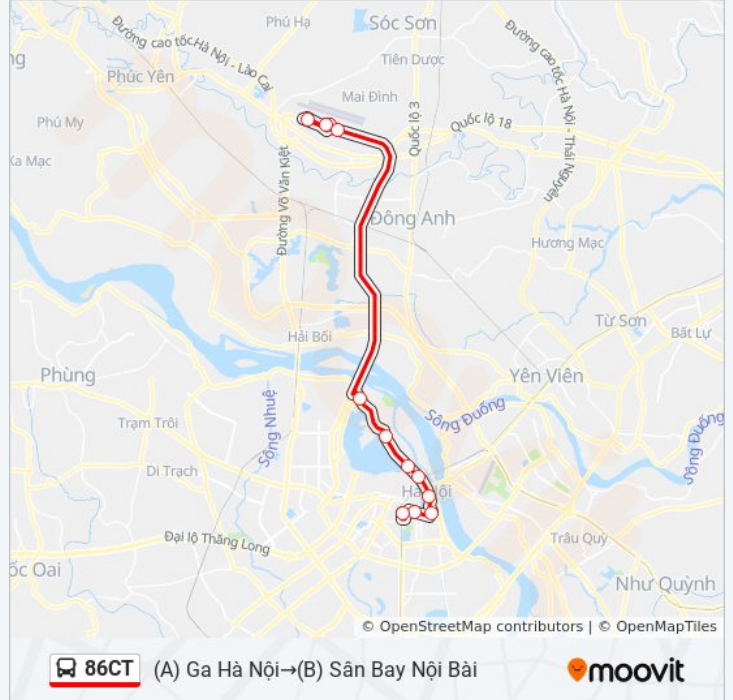

Sử dụng Ứng dụng Moovit để tìm nhà ga 86CT xe buýt gần bạn nhất và tìm hiểu về thời điểm 86CT xe buýt đến tiếp theo.

Chỉ đường: (A) Ga Hà Nội→(B) Sân Bay Nội Bài

12 điểm dừng

[XEM LỊCH TRÌNH TUYẾN](#)

(A) Ga Hà Nội

KS Melia (Lý Thường Kiệt)

Đổi Điện 6c Phan Chu Trinh

23 Hàng Tre

E1.4 Điểm Trung Chuyển Long Biên

Trước Nút Giao Cửa Bắc 30m - Yên Phụ (Đường Xe Buýt)

Chợ Quảng An - Ngã 3 Xuân Diệu - 82 Âu Cơ

Đổi Điện 513 Âu Cơ (Gần Ngã 3 Lạc Long Quân)

Nhà Ga Hàng Hóa Nội Bài - Đường Võ Văn Kiệt

Sảnh Tầng 2 Nhà Ga T2

Sảnh Tầng 2 Nhà Ga T1

(B) Sân Bay Nội Bài

Giờ lịch trình 86CT xe buýt

(A) Ga Hà Nội→(B) Sân Bay Nội Bài Thời gian biểu tuyến đường

thứ hai	05:30 - 22:00
thứ ba	05:30 - 22:00
thứ tư	05:30 - 22:00
thứ năm	05:30 - 22:00
thứ sáu	05:30 - 22:00
thứ bảy	05:30 - 22:00
chủ nhật	05:30 - 22:00

Thông tin 86CT xe buýt**Hướng dẫn:** (A) Ga Hà Nội→(B) Sân Bay Nội Bài**Điểm dừng:** 12**Thời gian chuyển đi:** 33 phút**Tóm tắt Tuyến:**

Chỉ đường: (B) Sân Bay Nội Bài→(A) Ga Hà Nội

10 điểm dừng

[XEM LỊCH TRÌNH TUYẾN](#)