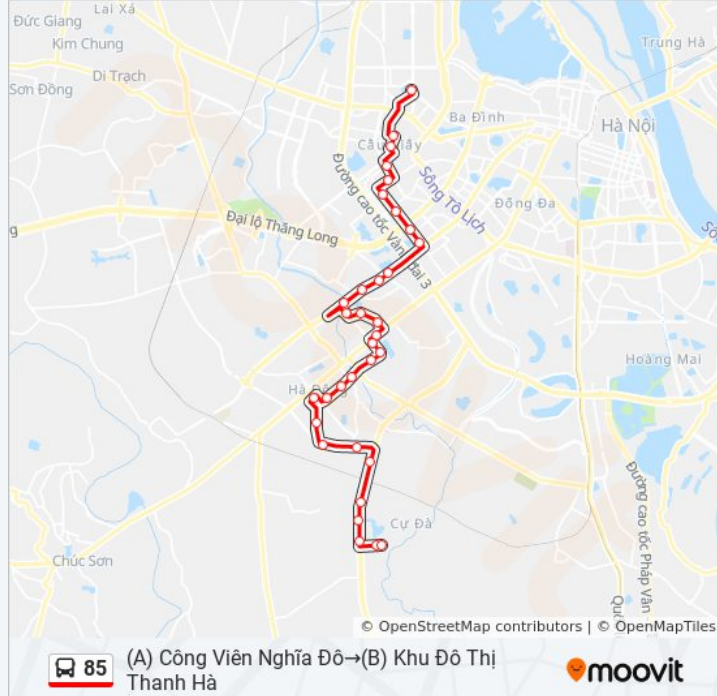

Trước Đối Diện Công Ty Bất Động Sản Vietinvest
20m

Dự Án KĐT Mới Phú Lương(Đường Phúc La-
Văn Phú)

Đối Diện Lối Rẽ Vào Sân Gold Hà Đông - Văn
Phú

Gần Cổng Khu Nhà Ở Hưng Thịnh (Trước Cầu
Vượt Cienco5 100m)

Đối Diện Đường Vào KĐT Thanh Hà - Đường
Cienco 5

Trường Thcs Newton

Đối Diện Đường Vào Sân Golf Thanh Hà 10m -
Đường Cienco5

Qua Sân Bất Động Sản Thanh Hà Mừng Thanh

(B) Khu Đô Thị Thanh Hà

**Chỉ đường: (B) Khu Đô Thị Thanh Hà→(A)
Công Viên Nghĩa Đô**