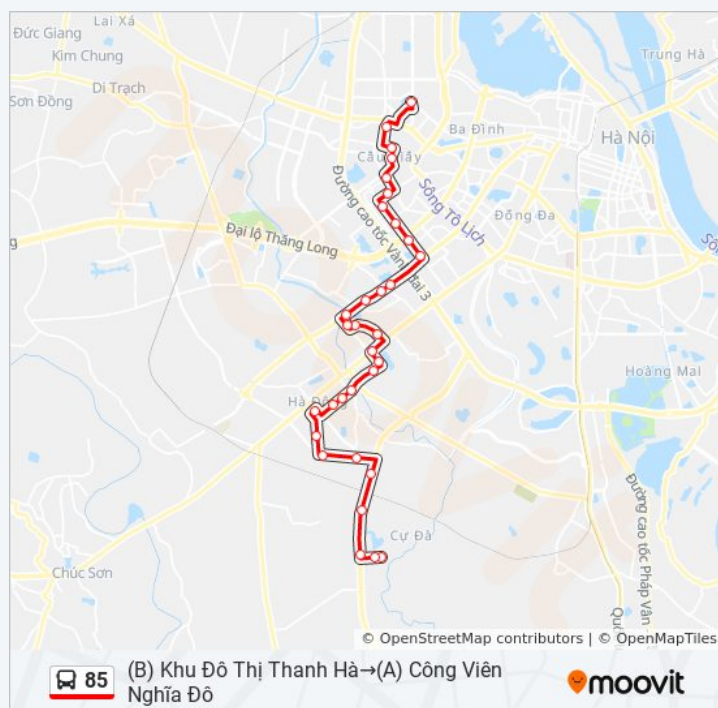

Đối Diện Nhà B6c - KĐT Nam Trung Yên

Đối Diện Tập Thể 27/7 Yên Hòa - Đường Mạc Thái Tổ

thứ sáu 05:00 - 20:50

thứ bảy 05:00 - 20:50

chủ nhật 05:00 - 20:50

Thông tin 85 xe buýt

Hướng dẫn: (B) Khu Đô Thị Thanh Hà→(A) Công Viên Nghĩa Đô

Điểm dừng: 35

Thời gian chuyển đi: 47 phút

Tóm tắt Tuyến:

Trước Trường Thcs Yên Hòa 30m - Trung Kính

Trường Mầm Non Vietkid - Kết Dịch Vọng

Nhà Nơ.04b1 Đường Thành Thái - Đối Diện
Công Viên Cầu Giấy

Trước Số Nhà 29 Trương Công Giai