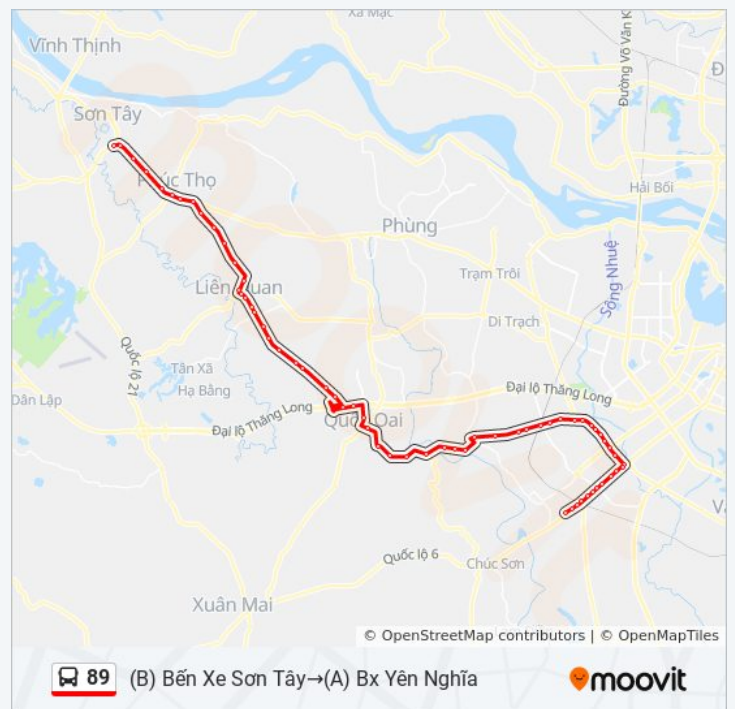

Qua Ngã 4 Ngọc Lâu 200m (Xã Đại Đồng - Huyện Thạch Thất) - Đường Tỉnh Lộ 419

Cổng Làng Đại Đồng -Tt Liên Quan (Chiều Đi Yên Nghĩa)

Trước 20m Trạm Bơm Phổ Cầm, Xã Đại Kim -Tnh Lộ 419

Giáo Xứ Phú Nghĩa, Tt Liên Quan (Chiều Đi Yên Nghĩa)

UBND Huyện Thạch Thất (Chiều Đi Yên Nghĩa)

Công An Huyện Thạch Thất

Khu Công Nghiệp Chàng Sơn - Qua Cây Xăng Kim Quan 50m

Đối Diện Khu Công Nghiệp Chàng Sơn

Lối Rẽ Chàng Sơn

Cửa Hàng Xăng Dầu Thạch Xá (Cầu Liêu)

Đại Học Công Nghiệp Việt Hung

Làng Bùng, Phùng Xá (Chiều Đi Yên Nghĩa)

Công Ty Gỗ Sơn Thắng - Kcn Thạch Thất

Thôn Ngô Sài - Thị Trấn Quốc Oai - Đại Lộ Thăng Long

Khu Đô Thị Ngôi Nhà Mới- Đại Lộ Thăng Long

Qua Lối Rẽ Vào Làng Du Nghệ Xã Kiều Phú 100m

Trước Đối Diện Trường Thpt Quốc Oai 50m

Cổng Làng Yên Nội - Đồng Quang

Trường Thcs Đồng Quang (Trên Đê)

Qua Cty Cp Dịch Vụ Vận Tải & Du Lịch Hải Thiên 80m (Đồng Lư - Đồng Quang)

Đối Diện Cửa Hàng Vật Liệu Xây Dựng Khắc Hào (Đường 72 Xã Cộng Hòa)

Qua Trường Tiểu Học Vân Côn 50m

Trước Đối Diện Vật Tư Điện Lạnh Đại Lộc 50m (Đường 72 Xã Vân Côn)

Trước Cầu Tân Phú 85m

Trước Đối Diện Cty Xnk & Thương Mại Phúc Tâm 100m Xã An Thượng

Trước Agribank Ngã Cầu, Hoài Đức

Trung Tâm Giáo Dục Nghề Nghiệp - Gdtx Hoài Đức