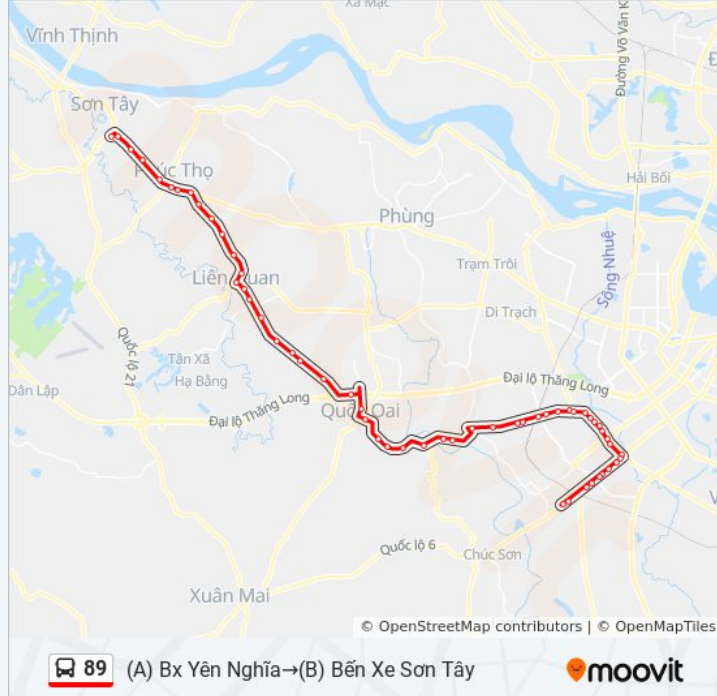

Làng Bùng, Phùng Xá (Chiều Đi Sơn Tây)

Ubnd Xã Bình Phú

Kcn Bình Phú

Lối Rẽ Vào Chàng Sơn

Khu Công Nghiệp Chàng Sơn

Khu Công Nghiệp Chàng Sơn - Trước Đối Diện Cây Xăng Kim Quan 50m

Đối Diện Công An Huyện Thạch Thất

UBND Huyện Thạch Thất (Chiều Đi Sơn Tây)

Giáo Xứ Phú Nghĩa, Tt Liên Quan (Chiều Đi Sơn Tây)

Qua 50m Đối Diện Trạm Bơm Phổ Cẩm Xã Phú Kim - Tỉnh Lộ 419

Đối Diện Công Ty Tnhh DI&Tm Anh Dũng - Xã Đại Đồng, Đường Tl419

Trước Ngã 4 Ngọc Lâu 200m (Xã Đại Đồng - Huyện Thạch Thất) - Đường Tỉnh Lộ 419

Qua Đối Diện Ngã 3 Cẩm Thanh 100m (Xã Cẩm Yên - Huyện Thạch Thất) - Đường Tỉnh Lộ 419

Đối Diện Công An Huyện Phúc Thọ - Quốc Lộ 32