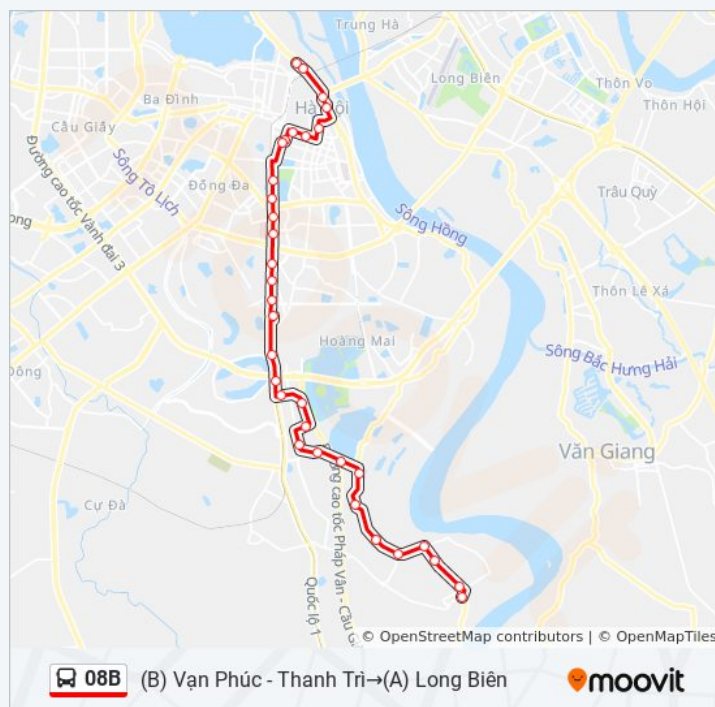

Công Ty Cp May Đông Mỹ - Ngũ Hiệp

Cầu Đông Mỹ - Ngũ Hiệp (Chiều Đông Mỹ - Long Biên)

Đình Làng Tương Chúc - Ngũ Hiệp

Đối Diện Xn Thiết Bị Y Tế 130 - Ngũ Hiệp

Cổng Nhà Thờ Thôn Tự Khoát

Đối Diện Cty Cp Vinafut - Đường Vũ Lăng

Đối Diện Tòa Chung Cư Tecco - Đường Vũ Lăng

Cổng Tòa Chung Cư Iec

Cổng Làng Cương Ngô

Gần Cầu Trần Thủ Độ

Đối Diện No 23 Kdt Pháp Vân Tứ Hiệp (Điểm Đỗ Cuối Tuyến 60)

Đối Diện Nhà A5-Kdt Pháp Vân (Khu Nhà Ở Sinh Viên)

Công Ty Cổ Phần Điện Công Nghiệp Hà Nội

Bến Xe Nước Ngầm

Đối Diện Trụ Sở Công An Phường Hoàng Liệt-1277 Giải Phóng

Dài Đỗ Số 3 Bến Xe Giáp Bát

Toyota Giải Phóng - 807 Giải Phóng

649 Giải Phóng

487 Giải Phóng

175-177 Giải Phóng (Ngã 3 Lê Thanh Nghị)

Gần Cổng Parabol Đh Bách Khoa - 17 Giải Phóng (Cột Sau)

Đối Diện 394 Lê Duẩn

Công Viên Thống Nhất - Đối Diện 326 Lê Duẩn

65 Quán Sứ (Đối Diện 80 Quán Sứ)

49 Hai Bà Trưng - Tháp Hà Nội

37 Hai Bà Trưng - Bệnh Viện Việt Nam Cu Ba

Bưu Điện Thành Phố Hà Nội - 75b Đinh Tiên Hoàng

23 Hàng Tre

Số 3 Hàng Muối

Thông tin 08B xe buýt

Hướng dẫn: (B) Vạn Phúc - Thanh Trì→(A) Long Biên

Điểm dừng: 36

Thời gian chuyến đi: 55 phút

Tóm tắt Tuyến: