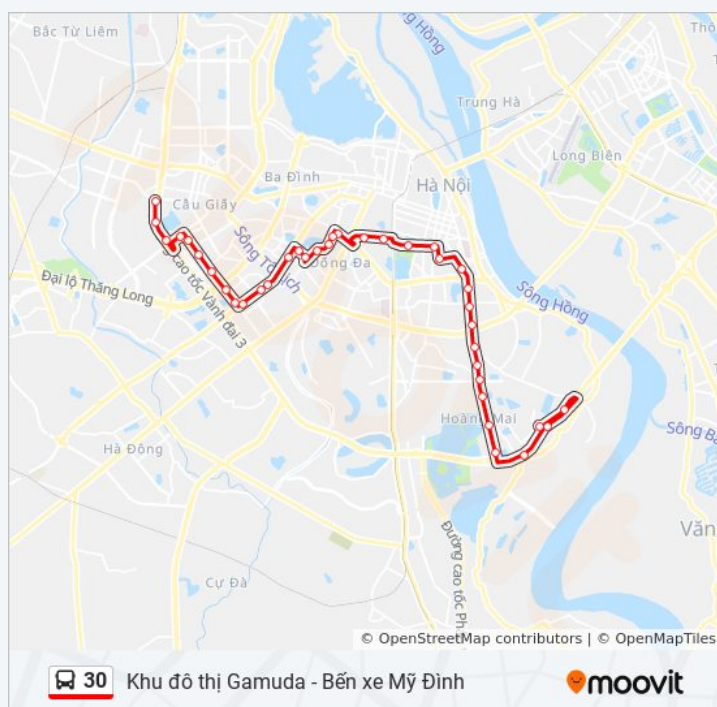

Đối Diện Trường Thpt Nguyễn Bình Khiêm -
Đường Nguyễn Chánh

Đối Diện Trường Thpt Chuyên Hà Nội -
Amsterdam (Hoàng Minh Giám)

Đối Diện Nhà N2a Kđt Trung Hòa Nhân Chính -
Hoàng Minh Giám

Đối Diện Nhà N2e Kđt Trung Hòa Nhân Chính -
Lê Văn Lương

23 Lê Văn Lương

33 Lê Văn Lương (Đối Diện Doanh Trại Quân
Đội)

97 Láng Hạ

Trạm Biến Áp F3 Thành Công - 171 Thái Hà

161-163 Thái Hà

Qua 70m Ngã Ba Đặng Tiến Đông – Hoàng Cầu
(Đi Xả Đàn)

Ubnd Quận Đống Đa

23-25 Hoàng Cầu

109 Ô Chợ Dừa

221a-221b Khâm Thiên (Đối Diện 302)

Đài Tưởng Niệm Khâm Thiên - 45 Khâm Thiên

Công Viên Thống Nhất - Trần Nhân Tông

83a Trần Xuân Soạn

94 Ngô Thì Nhậm

172 Lò Đúc (Cửa Hàng Xe Máy Hon Đa)

86 Kim Ngưu

Tập Thể E6 Quỳnh Mai - Kim Ngưu

Cửa Hàng Nhựa Đường Số 3 - 344 Kim Ngưu

Cách Cổng Công Ty Cơ Khí Trần Hưng Đạo 40m
- 18 Tam Trinh

Đối Diện 303 Nguyễn Tam Trinh

Đối Diện 411 Nguyễn Tam Trinh

Trạm Biến Áp Bơm Tiếp Nước Trần Phú - Đối
Diện 559 Nguyễn Tam Trinh

Tòa Ct1 Gelexia Riverside

Đối Diện Khu Sd77-Kđt Gamuda

Thông tin 30 xe buýt

Hướng dẫn: (B) Bx Mỹ Đình→(A) Khu Đô Thị
Gamuda

Điểm dừng: 36

Thời gian chuyển đi: 46 phút

Tóm tắt Tuyến: