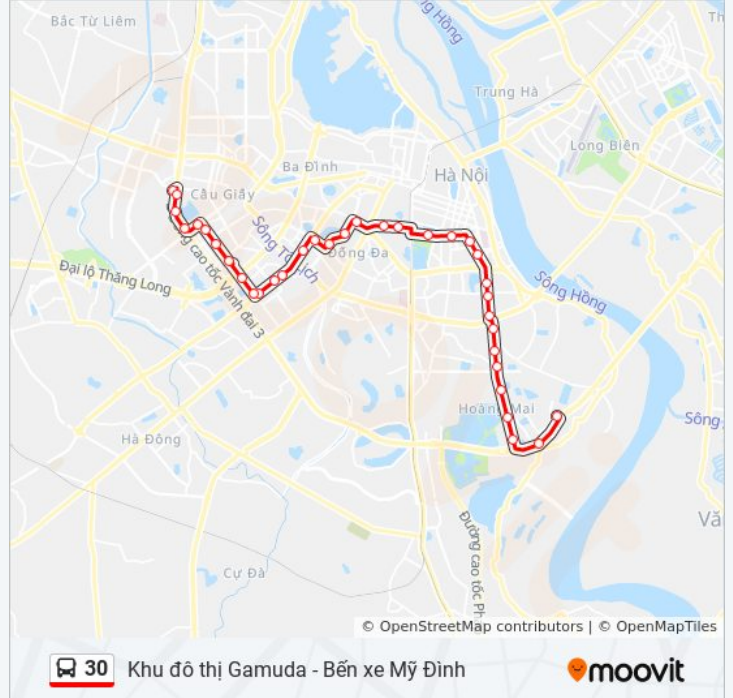

Trường Thpt Nguyễn Bình Khiêm - Đường Nguyễn Chánh

Đối Diện Nhà B6c - Kdt Nam Trung Yên

Hè Trước Số C23-24 Ô Đất A10 - Kdt Nam Trung Yên  
(Đối Diện Trung Tâm Chăm Sóc Xe Hơi Chiến Thắng Số 1 Nguyễn Chánh)

Đối Diện 16 Dương Đình Nghệ

Đối Diện Nhà Ct5 Kdt Sông Đà Mỹ Đình - Phạm Hùng

Qua Ngã 3 Phạm Hùng - Đình Thôn (Hướng Đi Phạm Văn Đồng)

Đối Diện Bến Xe Khách Mỹ Đình - Phạm Hùng  
(Cột Trước)

(A) Bx Mỹ Đình