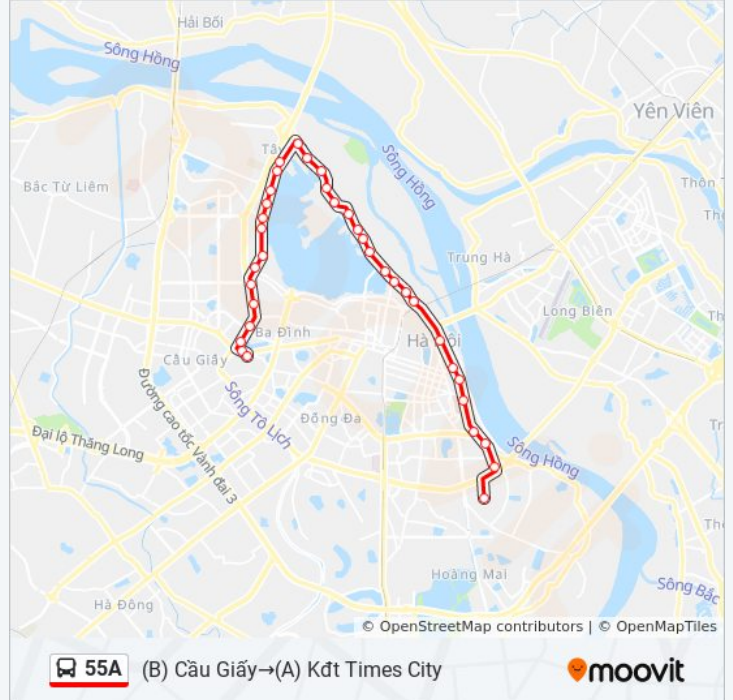

596 Lạc Long Quân - Cạnh Đường Vào Công Viên Nước Hồ Tây

Đối Diện UBND Phường Nhật Tân - 399 Âu Cơ

Ngã 3 Âu Cơ -- Yên Phụ

197 Nghi Tàm (Đối Diện Ngõ 276)

Trước Số Nhà 115 - 117 Nghi Tàm

Trường Mạc Đĩnh Chi - Yên Phụ (Đường Xe Buýt)

Qua Nút Giao Cửa Bắc 120m - Yên Phụ (Đường Xe Buýt)

Trước Nút Giao Hàng Than 70m - Yên Phụ (Đường Xe Buýt)

E3.4 Điểm Trung Chuyển Long Biên

162 Trần Quang Khải - Viện Quy Hoạch Thủy Lợi

Vườn Hoa Trần Quang Khải (Đối Diện Bq Xây Dựng Công Trình Công Ích)

Trạm Trung Chuyển Xe Buýt Trần Khánh Dư (Khu Đón Khách)

Đối Diện K9 Bộ Đội Biên Phòng - Nguyễn Khoái

Cạnh Ngõ 18 Nguyễn Khoái (Đối Diện Vân Đồn Hotel)

Hè Trước Số Nhà 202 - 204 Nguyễn Khoái

539 - 541 Minh Khai

(A) KĐT Times City

Lịch biểu thời gian 55A xe buýt và bản đồ tuyến đường có sẵn trong tệp PDF ngoại tuyến tại moovitapp.com. Sử dụng [Moovit App](https://moovitapp.com) để xem thời gian xe buýt trực tiếp, lịch tàu hỏa hoặc lịch tàu điện ngầm và chỉ đường từng bước cho tất cả phương tiện công cộng trong Hà Nội.

[Về Moovit](#) • [Giải pháp MaaS](#) • [Các quốc gia được hỗ trợ](#) • [Cộng đồng Moovit](#)

© 2024 Moovit - Đã đăng ký Bản quyền

Kiểm tra thời gian đến trực tiếp