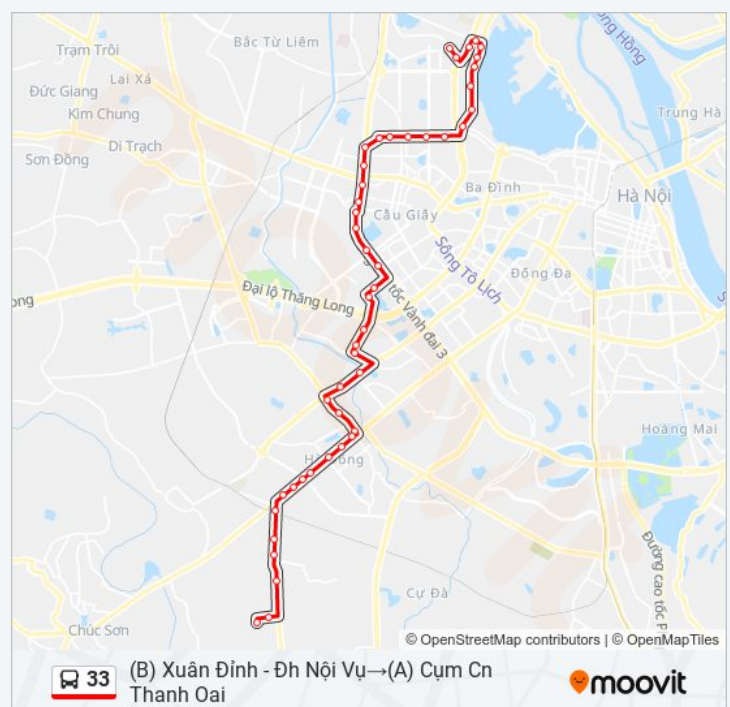

Đối Diện Khu Liên Cơ - 55 Võ Chí Công

Trường Tiểu Học Xuân La

Trường Đại Học Nội Vụ Hà Nội

Chỉ đường: (B) Xuân Đỉnh - Đh Nội Vụ→(A) Cụm Cn Thanh Oai

46 điểm dừng

[XEM LỊCH TRÌNH TUYẾN](#)

(B) Xuân Đỉnh - Đh Nội Vụ

Đền Sóc - Xuân La

Đối Diện Bv Tim Hà Nội Cơ Sở 2

Cổng Ubnd Quận Tây Hồ - Nguyễn Hoàng Tôn

Trụ Sở Quận Ủy Tây Hồ - 657 Lạc Long Quân

579 Lạc Long Quân

545 Lạc Long Quân

Qua Ngã 3 Xuân La 70m - Lạc Long Quân (Hồ Tây)

Gần Ngã 3 Võng Thị - Số 313 Lạc Long Quân

105 - 111 Lạc Long Quân (Gần Đối Diện Ngã 3 Thụy Khuê)

Trung Tâm Khtn Công Nghệ Quốc Gia - 18 Hoàng Quốc Việt

90 Hoàng Quốc Việt - Ngã 3 Nguyễn Văn Huyền

122-124 Hoàng Quốc Việt

212 Hoàng Quốc Việt - Đối Diện Hv Chính Trị Quốc Gia Hồ Chí Minh

Trạm Trung Chuyển Xe Buýt Hoàng Quốc Việt (Cột Sau) - Chiều Đi Phạm Văn Đồng

126 Phạm Văn Đồng

Số 9 Phạm Văn Đồng

Bệnh Viện Đa Khoa Y Học Cổ Truyền - 6 Phạm Hùng

Đối Diện Bưu Cục Thăng Long - Đường Phạm Hùng

Quảng Trường Bx Mỹ Đình

Gần Ngã 4 Phạm Hùng - Đình Thôn (Hướng Đi Khuất Duy Tiến)-Cột Sau

Giờ lịch trình 33 xe buýt

(B) Xuân Đỉnh - Đh Nội Vụ→(A) Cụm Cn Thanh Oai
Thời gian biểu tuyến đường

thứ hai	05:00 - 21:05
thứ ba	05:00 - 21:05
thứ tư	05:00 - 21:05
thứ năm	05:00 - 21:05
thứ sáu	05:00 - 21:05
thứ bảy	05:00 - 21:05
chủ nhật	05:00 - 21:05

Thông tin 33 xe buýt

Hướng dẫn: (B) Xuân Đỉnh - Đh Nội Vụ→(A) Cụm Cn Thanh Oai

Điểm dừng: 46

Thời gian chuyển đi: 59 phút

Tóm tắt Tuyến: