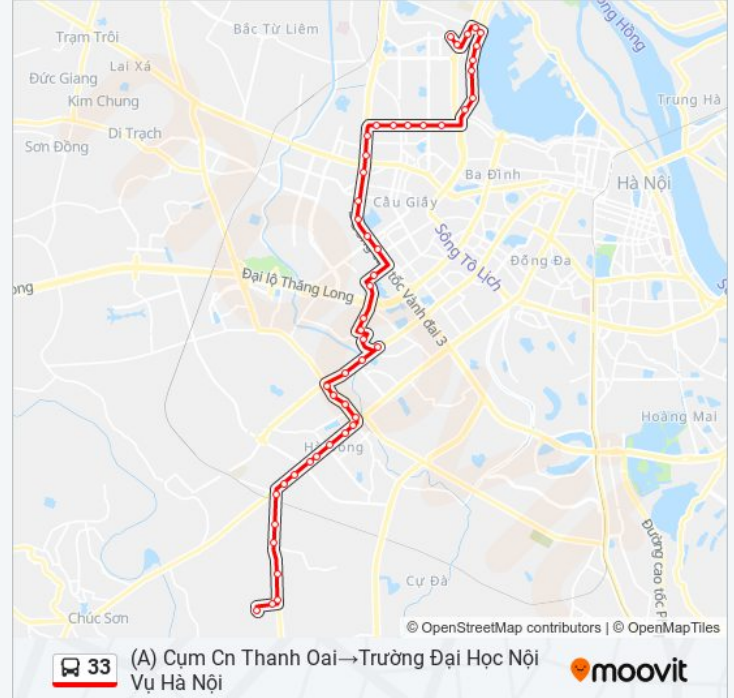

Hè Gắn Hầm Chui Cho Người Đi Bộ Qua Đường Khu Vực Cầu Mai Dịch (Trước Cổng Trường Đhnn 70m)

Tòa Nhà Bắc Hà - 30 Phạm Văn Đồng

Trạm Trung Chuyển Xe Buýt Hoàng Quốc Việt (Cột Sau) - Chiều Đi Bưởi

Học Viện Chính Trị Quốc Gia Hồ Chí Minh (Đối Diện 108 Hoàng Quốc Việt)

312 Lạc Long Quân - Chùa Thiên Niên (Chùa Sài)

360 Lạc Long Quân

Đối Diện Quận Ủy Tây Hồ - Lạc Long Quân

Đối Diện UBND Quận Tây Hồ - Nguyễn Hoàng Tôn

Đối Diện Khu Liên Cơ - 55 Võ Chí Công

Trường Tiểu Học Xuân La