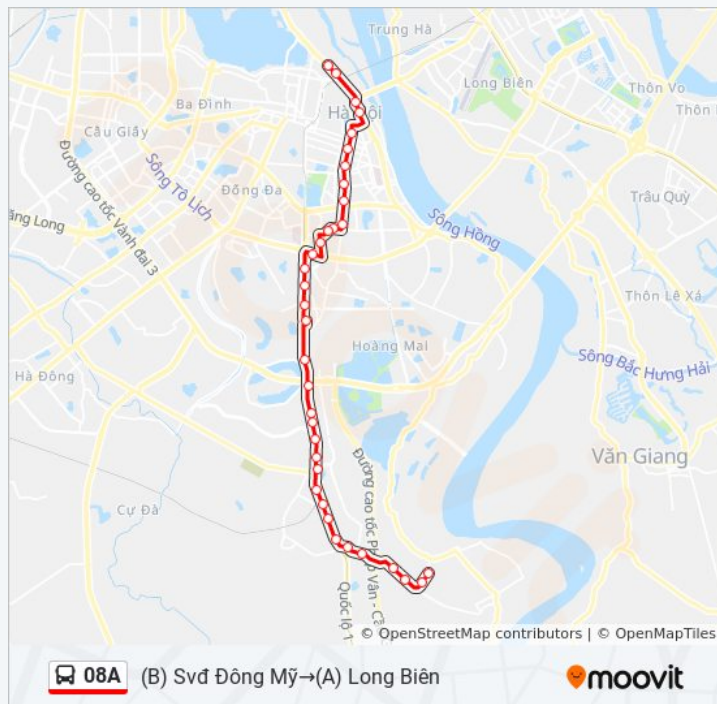

Công Ty Công Trình Giao Thông 124 (Km 12 +
500 Quốc Lộ 1a) - Ngọc Hồi

Công Ty 17 Lữ Đoàn 17 Binh Đoàn 12 - Ngọc Hồi

Qua Ngã 3 Đường Quỳnh Đô - Ngọc Hồi

Đối Diện Khu Tập Thể Licôla - Ngọc Hồi

449 - 451 Ngọc Hồi

373 Ngọc Hồi

Tct Cơ Điện Nông Nghiệp & Thủy Lợi (Văn Điền)
- Ngọc Hồi

Đối Diện 184 Ngọc Hồi

Công Ty Biển Thế Abb - Ngọc Hồi

Bến Xe Nước Ngầm

Đối Diện Trụ Sở Công An Phường Hoàng Liệt-
1277 Giải Phóng

Dài Đỗ Số 3 Bến Xe Giáp Bát

Toyota Giải Phóng - 807 Giải Phóng

649 Giải Phóng

487 Giải Phóng

197 Đại La - Qua Phố Vọng

Tường Rào Đại Học Ktqd - Trần Đại Nghĩa

Sân Vận Động Bách Khoa - Lê Thanh Nghị

Đối Diện 58 Lê Thanh Nghị (Qua Ngã 4 Lê Thanh
Nghị - Tạ Quang Bửu)

215 Bạch Mai

319 Phố Huế

149 Phố Huế

25a-25b Phố Huế

29 Hàng Bài

Bưu Điện Thành Phố Hà Nội - 75b Đinh Tiên
Hoàng

23 Hàng Tre

Số 3 Hàng Muối

E1.1 Điểm Trung Chuyển Long Biên

(A) Long Biên

Thông tin 08A xe buýt

Hướng dẫn: (B) Svđ Đông Mỹ→(A) Long Biên

Điểm dừng: 35

Thời gian chuyển đi: 44 phút

Tóm tắt Tuyến: