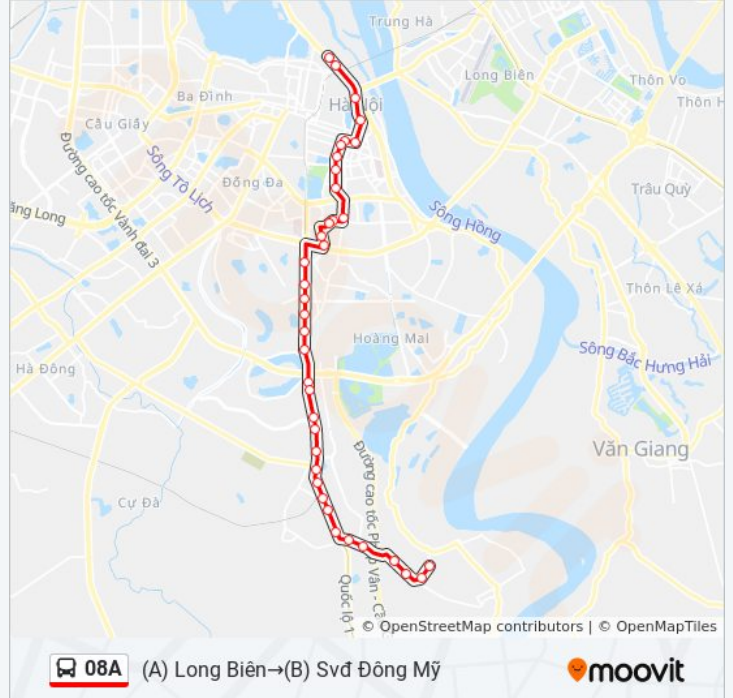

Đối Diện 1251 Giải Phóng

Đối Diện Tập Thể Bến Xe Nước Ngầm Hà Nội - Ngọc Hồi

Trường Ptth Việt Nam Balan (Đối Diện Khách Sạn Nam Thành) - Ngọc Hồi

Qua Đường Vào Bệnh Viện Đa Khoa Thăng Long 60m - Đối Diện 171 Ngọc Hồi

Đối Diện Tct Cơ Điện Nông Nghiệp & Thủy Lợi (Văn Điển) - 264 Ngọc Hồi

Đối Diện Trụ Sở Hơnd Huyện Thanh Trì - Ngọc Hồi

Qua Ngã 3 Ngọc Hồi - Phan Trọng Tuệ 100m - Ngọc Hồi

Qua Khu Tập Thể Licôla 100m - Ngọc Hồi

Gần Ngã 3 Đường Quỳnh Đô - Ngọc Hồi

Qua Công Ty Cp Vận Tải & Dịch Vụ Ts 15m - Ngọc Hồi

Viện Nghiên Cứu Trồng & Phát Triển Cây Thuốc

Đối Diện Công Ty Cp Xnk Vật Tư Nông Nghiệp - Ngũ Hiệp

Xn Thiết Bị Y Tế 130 - Ngũ Hiệp

Đối Diện Làng Tương Chúc - Ngũ Hiệp

Cầu Đông Mỹ- Ngũ Hiệp (Chiều Long Biên - Đông Mỹ)

Trung Tâm Giáo Dục Thường Xuyên Đông Mỹ - Ngũ Hiệp

(B) Svđ Đông Mỹ

Chỉ đường: (B) Svđ Đông Mỹ→(A) Long Biên

35 điểm dừng

[XEM LỊCH TRÌNH TUYẾN](#)

(B) Svđ Đông Mỹ

Công Ty Cp May Đông Mỹ - Ngũ Hiệp

Cầu Đông Mỹ - Ngũ Hiệp (Chiều Đông Mỹ - Long Biên)

Đình Làng Tương Chúc - Ngũ Hiệp

Đối Diện Xn Thiết Bị Y Tế 130 - Ngũ Hiệp

Công Ty Cp Xnk Vật Tư Nông Nghiệp - Ngũ Hiệp

Giờ lịch trình 08A xe buýt

(B) Svđ Đông Mỹ→(A) Long Biên Thời gian biểu tuyến đường

thứ hai	05:00 - 22:00
thứ ba	05:00 - 22:00
thứ tư	05:00 - 22:00
thứ năm	05:00 - 22:00
thứ sáu	05:00 - 22:00
thứ bảy	05:00 - 22:00
chủ nhật	05:00 - 22:00