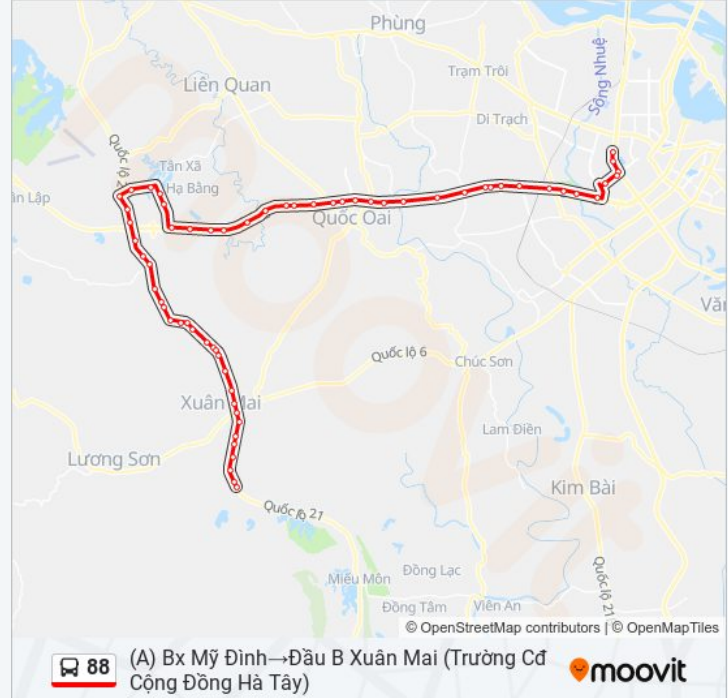

Làng Văn Hóa Thôn Quyết Tiến (Trước 200m Cầu Sông Đáy)

Chùa Sơn Trung, Xã Yên Sơn

Ngã 3 Chùa Thầy, Gần Cầu Vượt Sài Sơn

Cầu Vượt Hoàng Xá - Cột Mốc H7/17 Đại Lộ Thăng Long

Kcn Thạch Thất - Đại Lộ Thăng Long

Ngã 3 Tỉnh Lộ 419 - Đại Lộ Thăng Long - Kcn Thạch Thất

Cầu Chui Dân Sinh Số 11 - Đại Lộ Thăng Long

Cty Sun House, Xã Ngọc Liệp - Đại Lộ Thăng Long

Trước Nhà Máy Thép Mỹ Thuật Hải Vân - Đại Lộ Thăng Long

Đường Vào Chùa Kim Long - Đại Lộ Thăng Long

Thôn Liệp Mai, Xã Ngọc Liệp - Đại Lộ Thăng Long

Thôn Đồng Kho, Xã Đồng Trúc - Đại Lộ Thăng Long

Qua Khu Đồng Trúc Resort 10m (Cầu Chui Dân Sinh Số 19), Đại Lộ Thăng Long

Thôn Đồi Bông, Xã Đồng Trúc - Đại Lộ Thăng Long

Trạm 110kv Thạch Thất - Đại Lộ Thăng Long

Công Ty Điện Tử Nobie

Tòa Nhà Trung Tâm Viện Đo Lường Việt Nam

Đối Diện Fpt Software Hòa Lạc

Trước 50m Đường Vào Trường Đh Fpt, Hòa Lạc

Công Ty TNHH Xây Dựng Sungeun Plant - Thôn 7 Xã Thạch Hòa - QL21

Công Ty Cp Dịch Vụ Bảo Vệ Kcn Cao Hòa Lạc

Ngã Ba Hòa Lạc - Quốc Lộ 21

Trước Cửa Hàng Điện Máy Tâm Đức - QL21

Đối Diện CH Xăng Dầu Phú Cát - Quốc Lộ 21

Thôn 7 Phú Cát Quốc Oai - Quốc Lộ 21

Qua 70m Cổng Trung Đoàn Bộ Binh Cơ Giới 102 (Cột Mốc H7/414) - Quốc Lộ 21

Xóm 2 Hòa Phú, Xã Hòa Thạch - Quốc Oai (Chiều Đi Xuân Mai)

Trước Công Ty Cp Long Thạch - QL21